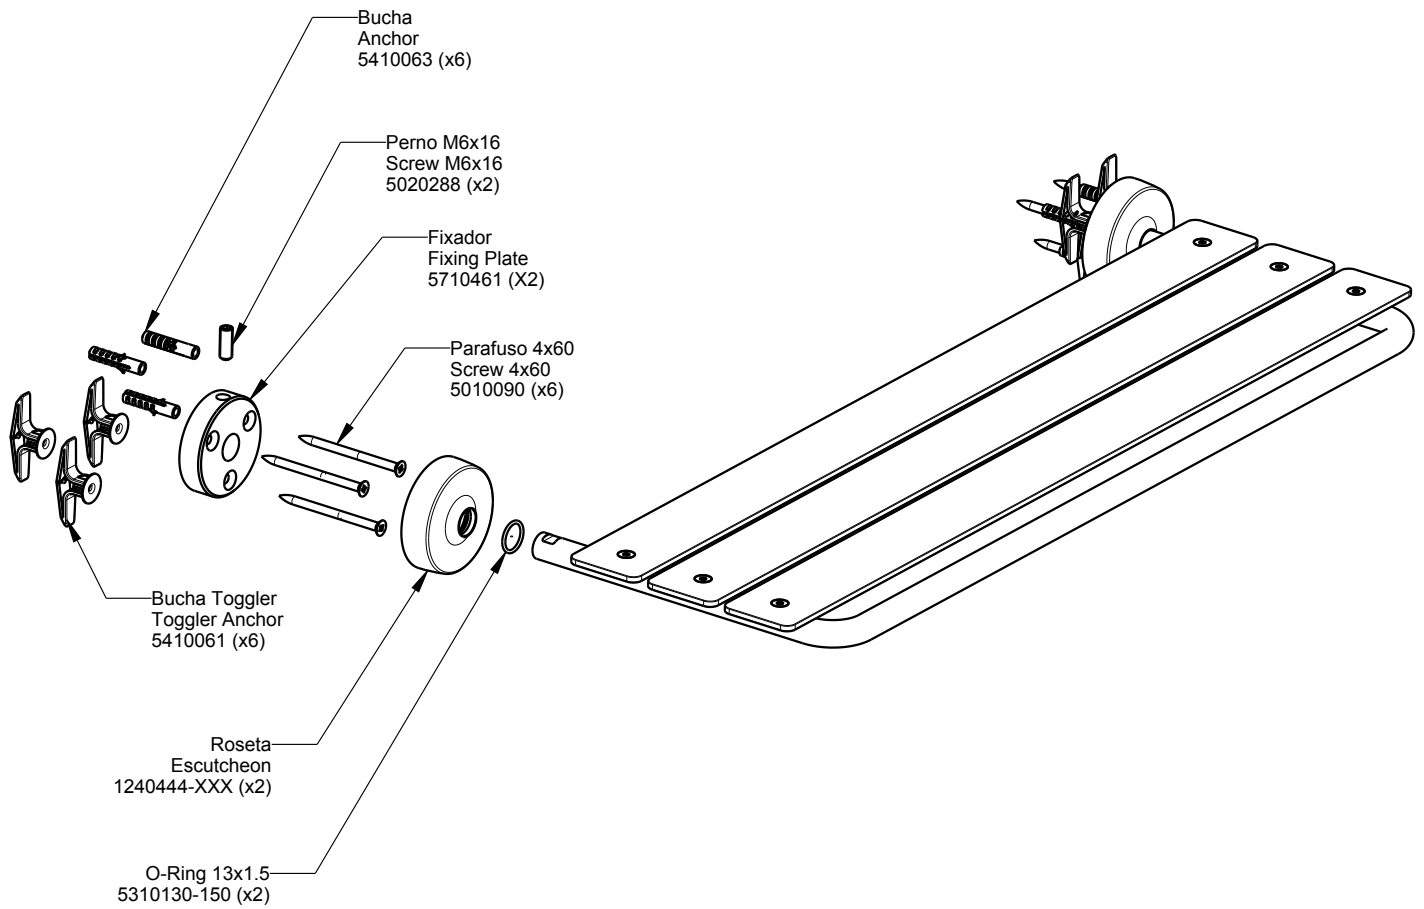

TH400

Prateleira de Duche

Towel Shelf

Nota/Note:

xxx representa diferentes acabamentos
xxx represents different finishes

Instalador/Installer:

Por favor entregue todas as especificações que acompanham o produto ao seu proprietário.
Please leave all leaflets with the building owner to file for future reference.

dimensões/dimensions: mm[in]

TH400

Prateleira de Duche
Towel Shelf

Nota/Note:

xxx representa diferentes acabamentos
xxx represents different finishes

Instalador/Installer:

Por favor entregue todas as especificações que acompanham o produto ao seu proprietário.
Please leave all leaflets with the building owner to file for future reference.