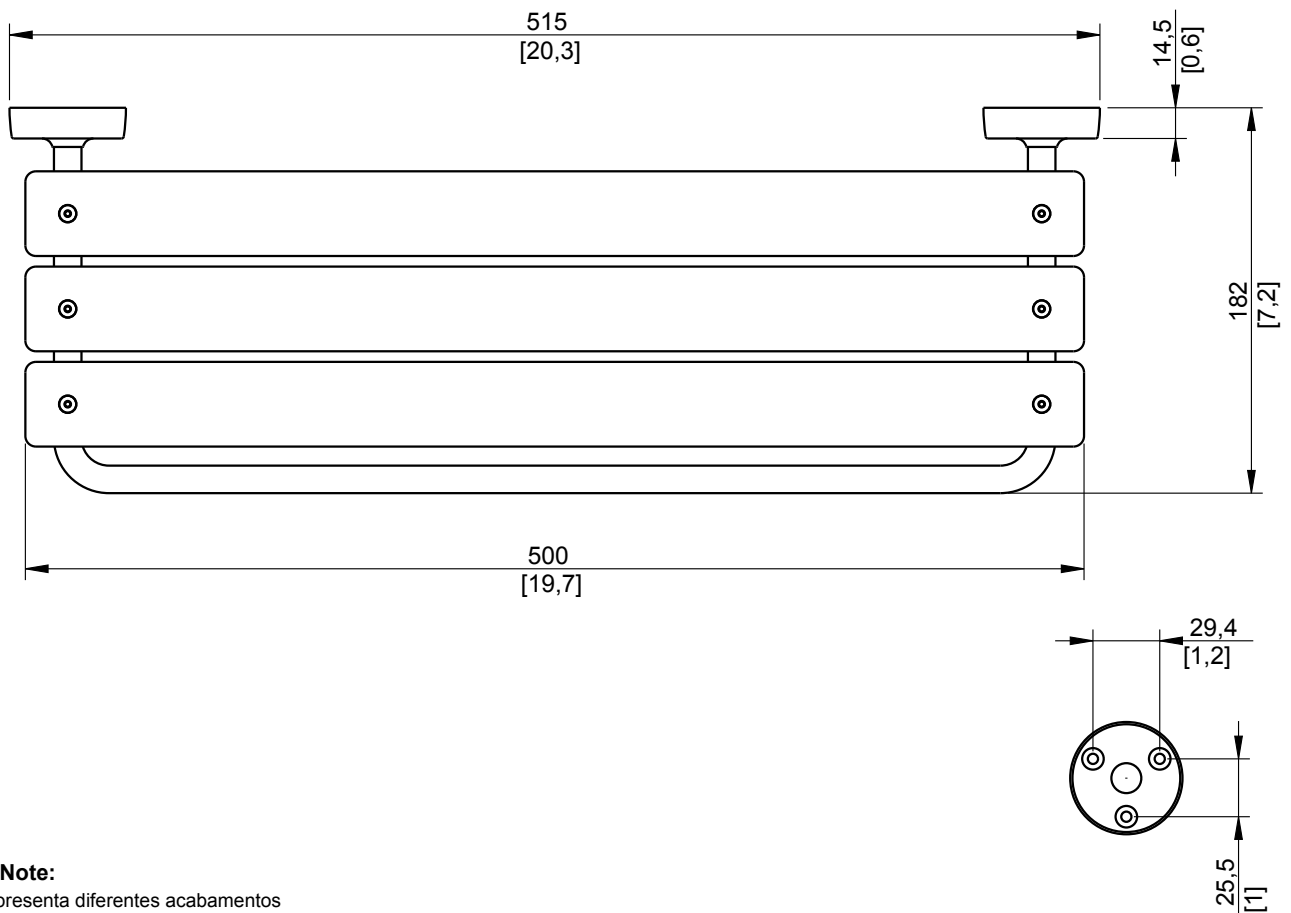

TH400

Prateleira de Duche

Towel Shelf

Nota/Note:

xxx representa diferentes acabamentos
xxx represents different finishes

Instalador/Installer:

Por favor entregue todas as especificações que acompanham o produto ao seu proprietário.
Please leave all leaflets with the building owner to file for future reference.

dimensões/dimensions: mm[in]

TH400

Prateleira de Duche
Towel Shelf

Nota/Note:

xxx representa diferentes acabamentos
xxx represents different finishes

Instalador/Installer:

Por favor entregue todas as especificações que acompanham o produto ao seu proprietário.
Please leave all leaflets with the building owner to file for future reference.