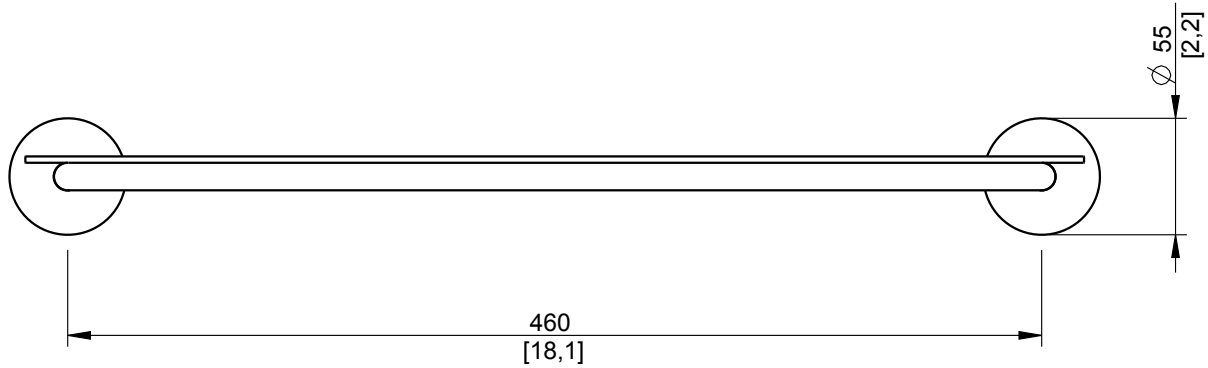

TH400

Prateleira de Duche

Towel Shelf

Nota/Note:

xxx representa diferentes acabamentos
xxx represents different finishes

Instalador/Installer:

Por favor entregue todas as especificações que acompanham o produto ao seu proprietário.
Please leave all leaflets with the building owner to file for future reference.

dimensões/dimensions: mm[in]

TH400

Prateleira de Duche
Towel Shelf

Nota/Note:

xxx representa diferentes acabamentos
xxx represents different finishes

Instalador/Installer:

Por favor entregue todas as especificações que acompanham o produto ao seu proprietário.
Please leave all leaflets with the building owner to file for future reference.