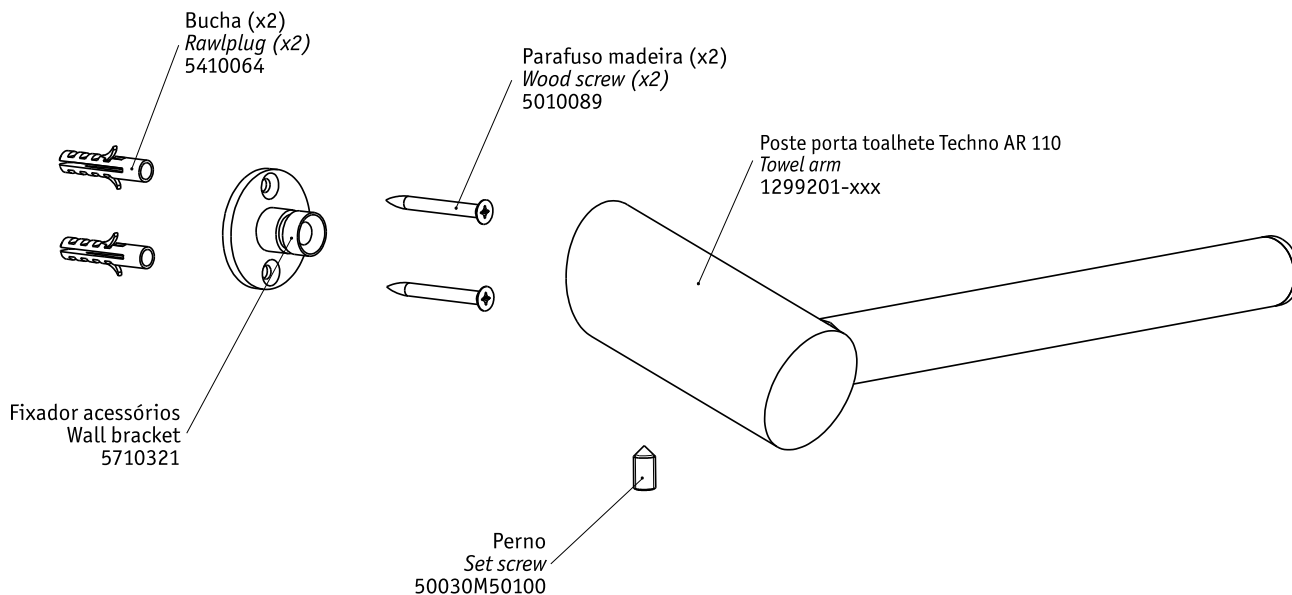

INSTRUÇÕES DE INSTALAÇÃO INSTALLATION INSTRUCTIONS

Techno AR 110

Porta toalhete / Towel arm

código/code | 12490TH-xxx

5663351
981TH002D01

Nota / Note: xxx indica o código do acabamento. / xxx represent different finishes.

dimensões milímetros/dimensions mm
(dimensões polegadas/dimensions inches)

TORNEIRAS / PLUMBING

CIFIAL Torneiras, S.A.
Portugal T +351 256 780 700 F +351 256 780 710 cifial@cifial.pt www.cifial.pt

CIFIALDECOR, S.A.
Espanha T +34 916 110 261 F +34 916 103 694 cifialdecor@infonegocio.com