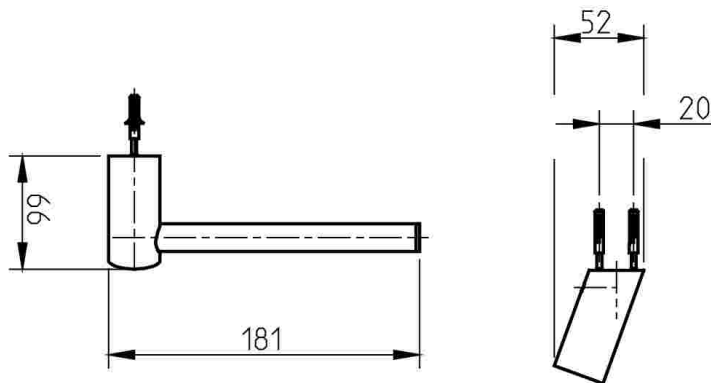

INSTRUÇÕES DE INSTALAÇÃO INSTALLATION INSTRUCTIONS

Techno AR 110

Porta toalhete / Towel arm

código/code | 12490TH-xxx

5663351
981TH002D01

Nota / Note: xxx indica o código do acabamento. / xxx represent different finishes.

dimensões milímetros/dimensions mm
(dimensões polegadas/dimensions inches)

TORNEIRAS / PLUMBING

CIFIAL Torneiras, S.A.
Portugal T +351 256 780 700 F +351 256 780 710 cifial@cifial.pt www.cifial.pt

CIFIALDECOR, S.A.
Espanha T +34 916 110 261 F +34 916 103 694 cifialdecor@infonegocio.com