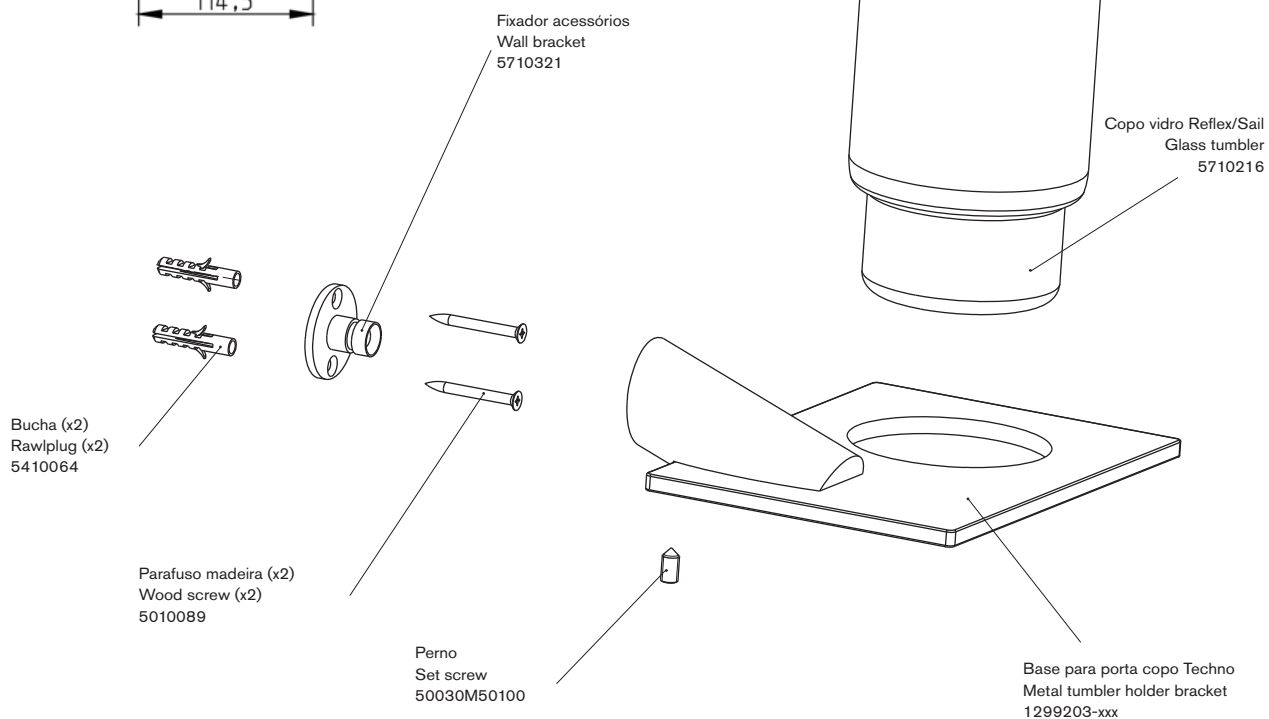

TECHNO AR 110

Porta copo metal Tumber & holder (metal)

Nota / Note: xxx indica o código do acabamento. / xxx represent different finishes.

CIFIAL