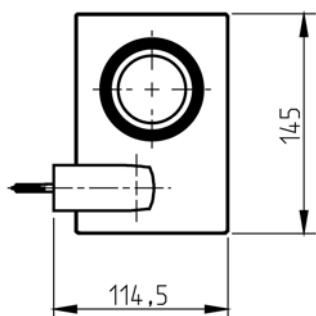

TECHNO AR 110

Porta copo metal Tumber & holder (metal)

Nota / Note: xxx indica o código do acabamento. / xxx represent different finishes.

CIFIAL