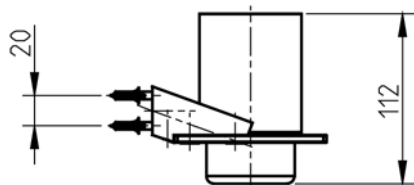

TECHNO AR 110

Porta copo metal Tumber & holder (metal)

Nota / Note: xxx indica o código do acabamento. / xxx represent different finishes.

CIFIAL