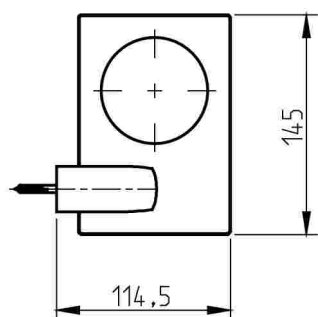

INSTRUÇÕES DE INSTALAÇÃO INSTALLATION INSTRUCTIONS

Techno AR 110

Saboneteira metal / Soap dish holder (metal)

código/code | 12931TH-xxx

5663358
981TH009D01

Nota / Note: xxx indica o código do acabamento. / xxx represent different finishes.

dimensões milímetros/dimensions mm
(dimensões polegadas/dimensions inches)

TORNEIRAS / PLUMBING

CIFIAL Torneiras, S.A.
Portugal T +351 256 780 700 F +351 256 780 710 cifial@cifial.pt www.cifial.pt

CIFIALDECOR, S.A.
Espanha T +34 916 110 261 F +34 916 103 694 cifialdecor@infonegocio.com