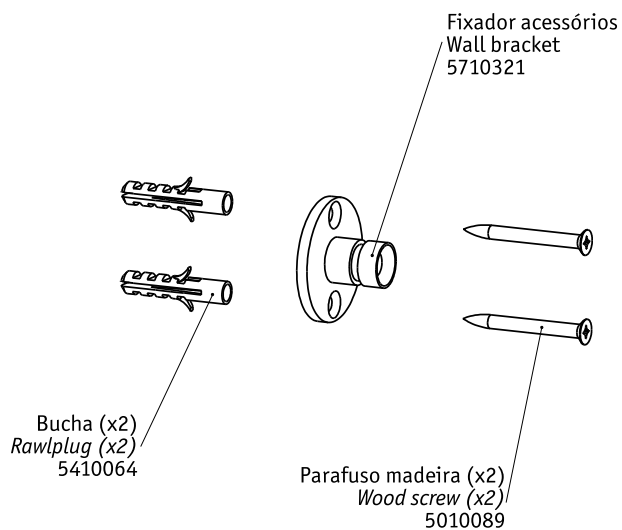

INSTRUÇÕES DE INSTALAÇÃO INSTALLATION INSTRUCTIONS

Techno AR 110

Saboneteira metal / Soap dish holder (metal)

código/code | 12931TH-xxx

5663358
981TH009D01

Nota / Note: xxx indica o código do acabamento. / xxx represent different finishes.

dimensões milímetros/dimensions mm
(dimensões polegadas/dimensions inches)

TORNEIRAS / PLUMBING

CIFIAL Torneiras, S.A.
Portugal T +351 256 780 700 F +351 256 780 710 cifial@cifial.pt www.cifial.pt

CIFIALDECOR, S.A.
Espanha T +34 916 110 261 F +34 916 103 694 cifialdecor@infonegocio.com