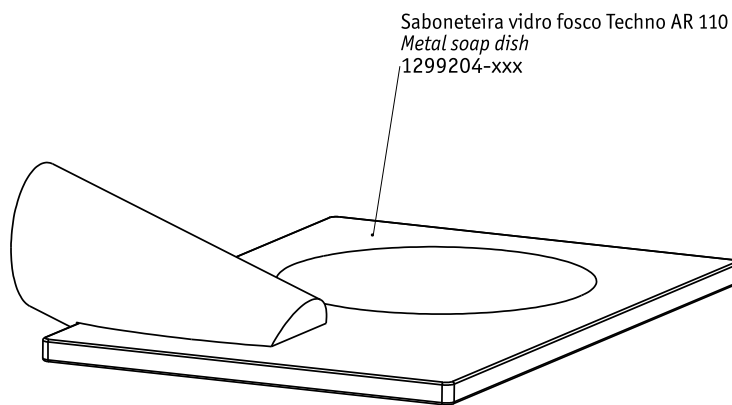

INSTRUÇÕES DE INSTALAÇÃO INSTALLATION INSTRUCTIONS

Techno AR 110

Saboneteira metal / Soap dish holder (metal)

código/code | 12931TH-xxx

5663358
981TH009D01

Nota / Note: xxx indica o código do acabamento. / xxx represent different finishes.

dimensões milímetros/dimensions mm
(dimensões polegadas/dimensions inches)

TORNEIRAS / PLUMBING

CIFIAL Torneiras, S.A.
Portugal T +351 256 780 700 F +351 256 780 710 cifial@cifial.pt www.cifial.pt

CIFIALDECOR, S.A.
Espanha T +34 916 110 261 F +34 916 103 694 cifialdecor@infonegocio.com