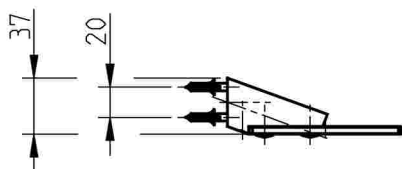

INSTRUÇÕES DE INSTALAÇÃO INSTALLATION INSTRUCTIONS

Techno AR 110

Saboneteira metal / Soap dish holder (metal)

código/code | 12931TH-xxx

5663358
981TH009D01

Nota / Note: xxx indica o código do acabamento. / xxx represent different finishes.

dimensões milímetros/dimensions mm
(dimensões polegadas/dimensions inches)

TORNEIRAS / PLUMBING

CIFIAL Torneiras, S.A.
Portugal T +351 256 780 700 F +351 256 780 710 cifial@cifial.pt www.cifial.pt

CIFIALDECOR, S.A.
Espanha T +34 916 110 261 F +34 916 103 694 cifialdecor@infonegocio.com