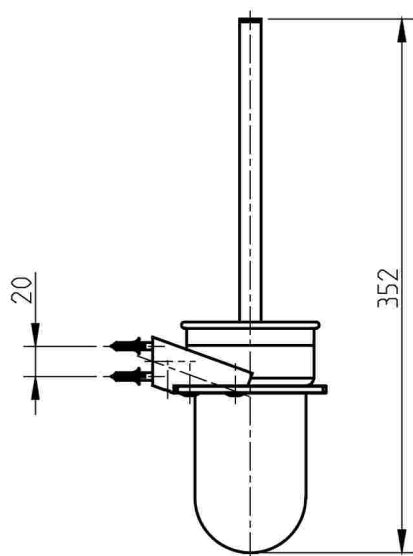

INSTRUÇÕES DE INSTALAÇÃO INSTALLATION INSTRUCTIONS

Techno AR 110

Porta piaçaba metal parede / Wall mounted toilet brush (metal)

código/code | 12962TH-xxx

Escova piaçaba branca D60
Toilet brush
1299205-xxx

Perno com ponta cônica
Grub screw
50030M50100

Copo chapa porta piaçaba parede "MS"
Outer metal brush holder
1200091-xxx

Base para piaçaba Techno
Metal toilet brush bracket
1299206-xxx

dimensões milímetros/dimensions mm
(dimensões polegadas/dimensions inches)