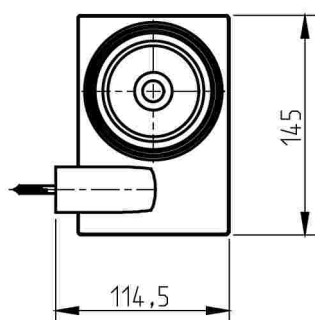

INSTRUÇÕES DE INSTALAÇÃO INSTALLATION INSTRUCTIONS

Techno AR 110

Porta piaçaba metal parede / Wall mounted toilet brush (metal)

código/code | 12962TH-xxx

Escova piaçaba branca D60
Toilet brush
1299205-xxx

Perno com ponta cônica
Grub screw
50030M50100

Copo chapa porta piaçaba parede "MS"
Outer metal brush holder
1200091-xxx

Base para piaçaba Techno
Metal toilet brush bracket
1299206-xxx

dimensões milímetros/dimensions mm
(dimensões polegadas/dimensions inches)