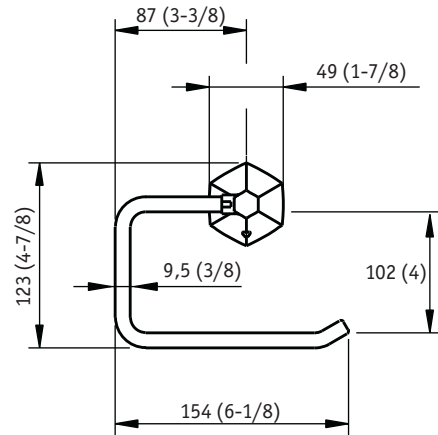

Hexa

Porta-rolô / Paper-holder

Instalação com bucha toggler
Installation with toggler anchor

Em alternativa
Alternatively

Instalação com bucha nylon
Installation with rawplug

(incluído/included)

Bucha toggler
Toggler anchor
5760137
(só USA / only USA)

Fixador
Wall bracket
1204614

Parafuso
Toggler bolt
5010075
(só USA / only USA)

Poste
Post
1200569-xxx

Bucha (x2)
Raw plug
5410064

Parafuso madeira (x2)
Wood screw
5010089

Porca
Holder nut
1200570-xxx

Perno
Grub screw
50030M50100

Porta-rolô
Toilet paper holder
1200600-xxx