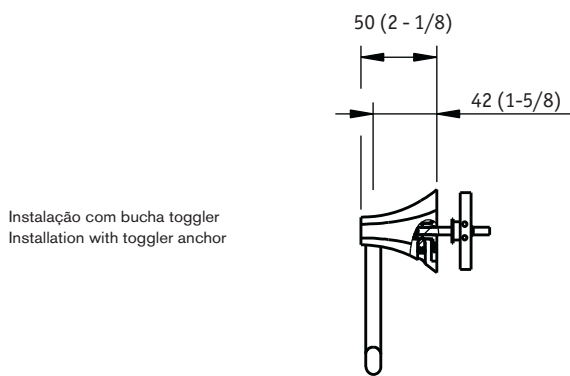

Hexa

Porta-rolô / Paper-holder

Instalação com bucha toggler
Installation with toggler anchor

Em alternativa
Alternatively

Instalação com bucha nylon
Installation with rawplug

(incluído/included)

Bucha toggler
Toggler anchor
5760137
(só USA / only USA)

Fixador
Wall bracket
1204614

Parafuso
Toggler bolt
5010075
(só USA / only USA)

Poste
Post
1200569-xxx

Bucha (x2)
Raw plug
5410064

Parafuso madeira (x2)
Wood screw
5010089

Porca
Holder nut
1200570-xxx

Perno
Grub screw
50030M50100