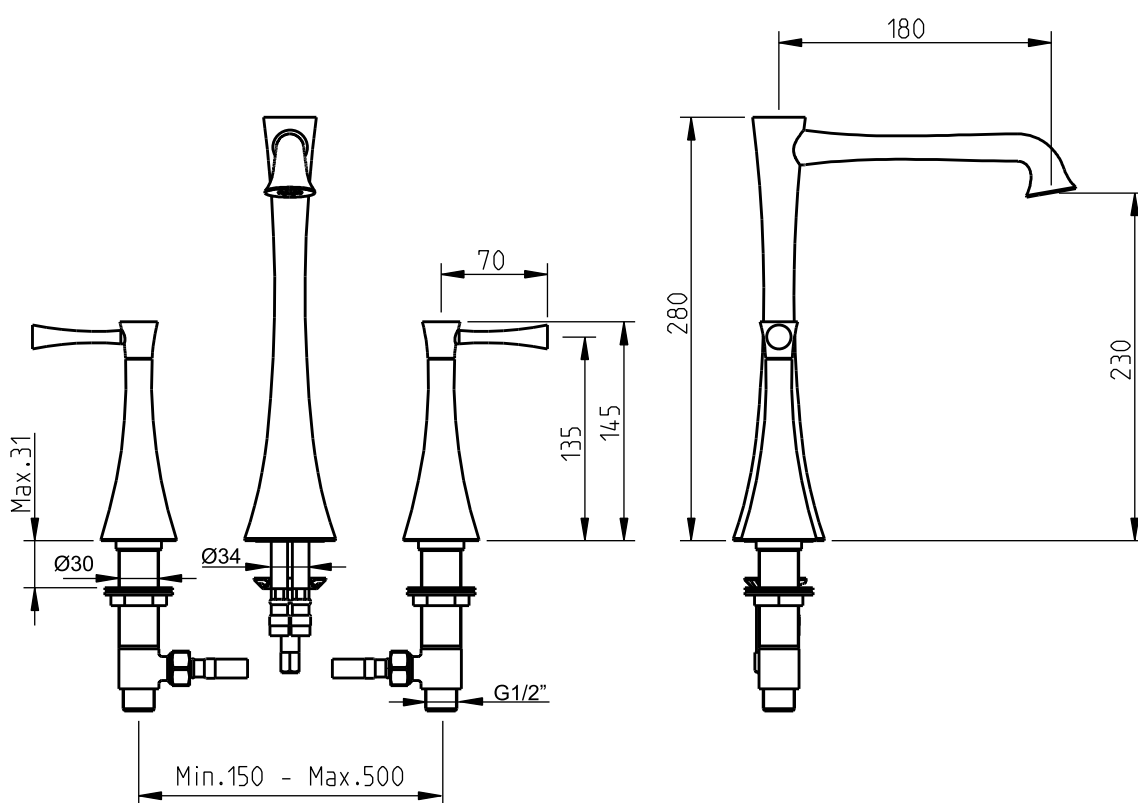

# INSTRUÇÕES DE INSTALAÇÃO INSTALLATION INSTRUCTIONS

## L Spout

Monocomando lavatório 3 furos alta / 3 Hole monobloc basin mixer high

código/code | 31140BS-xxx

**INSTALADOR / INSTALLER:**  
Por favor entregue todas as instruções que acompanham este produto ao seu proprietário.  
Please leave all leaflets with the building owner to file for future reference.