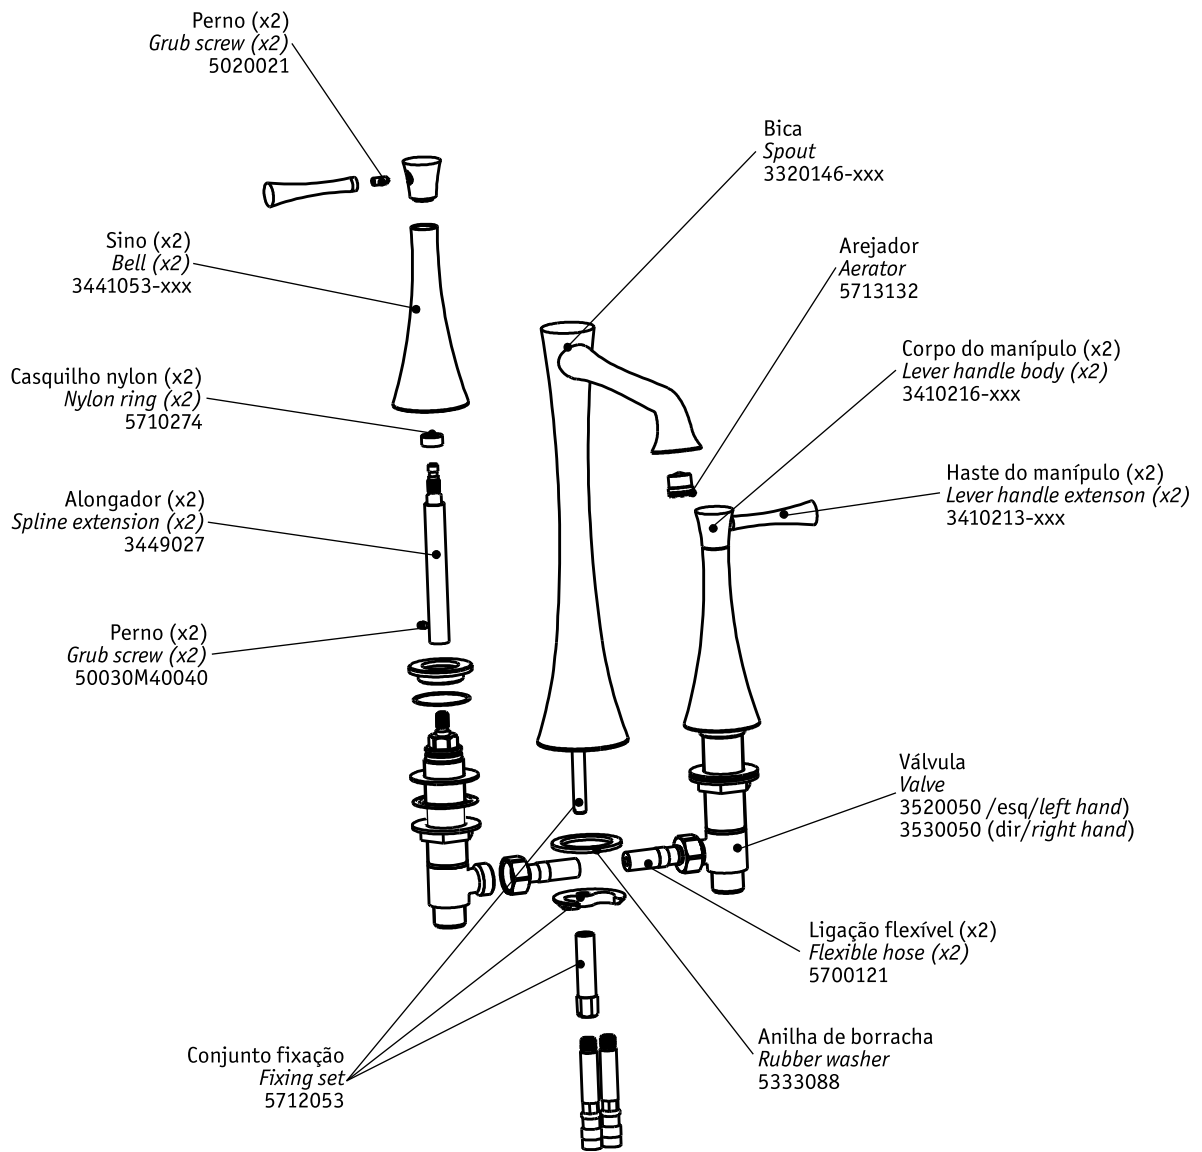

## L Spout

Monocomando lavatório 3 furos alta / 3 Hole monobloc basin mixer high

código/code | 31140BS-xxx

**INSTALADOR / INSTALLER:**  
Por favor entregue todas as instruções que acompanham este produto ao seu proprietário.  
Please leave all leaflets with the building owner to file for future reference.

**CIFIAL** 

5663718  
983BS001D01

**Nota / Note:** xxx indica o código do acabamento. / xxx represent different finishes.