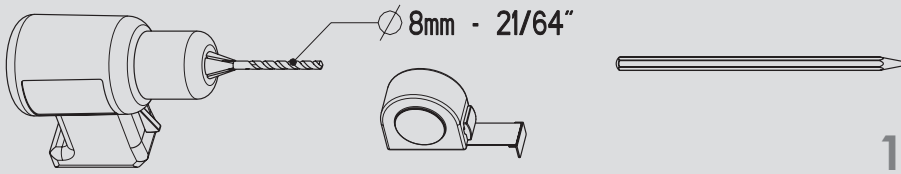

CIFIAL

SCALA 3:20

17	Bussola tubo WRAS / WRAS flange	1
16	T KIT 1 Space	1
15	Adattatore Tubo/T / Adapter Pipe/T	1
14	Vite fix tubo / Screw fix tube	1
13	Flessibile 1.5 m / Hose 1.5 m	1
12	Centrale Space / Space Central	1
11	Doccia Pure 105 Soft / Pure 105 soft	1
10	Soffione 250 Techno / Headshower 250 Techno	1
9	Nipples / Headshower connector	1
8	ORing 8.73x1.78	1
7	Tappo Space / Space Cap	1
6	ORing 15.54x2.62	1
5	Bussola soffione / Headshower flange	1
4	ORing 11.91x2.62	1
3	Tubo Wras Kit Space / Wras tube KIT Space	1
2	Tubo KIT Space / KIT Space Pipe	1
1	Kit Libero Space / Free KIT Space	1
Pos.	DENOMINAZIONE / DESCRIPTION	Q.ty

SYSTEM INSTALLATION

MAX. 650 mm - 25"
MIN. 450 mm - 18"

2

0.4 - 0.6 Nm

DIRECTIONS FOR USE
 MODO DE EMBLEO
 BEDIENUNGSANLEITUNG
 CONSEIL D'UTILISATION
 MODO D'USO