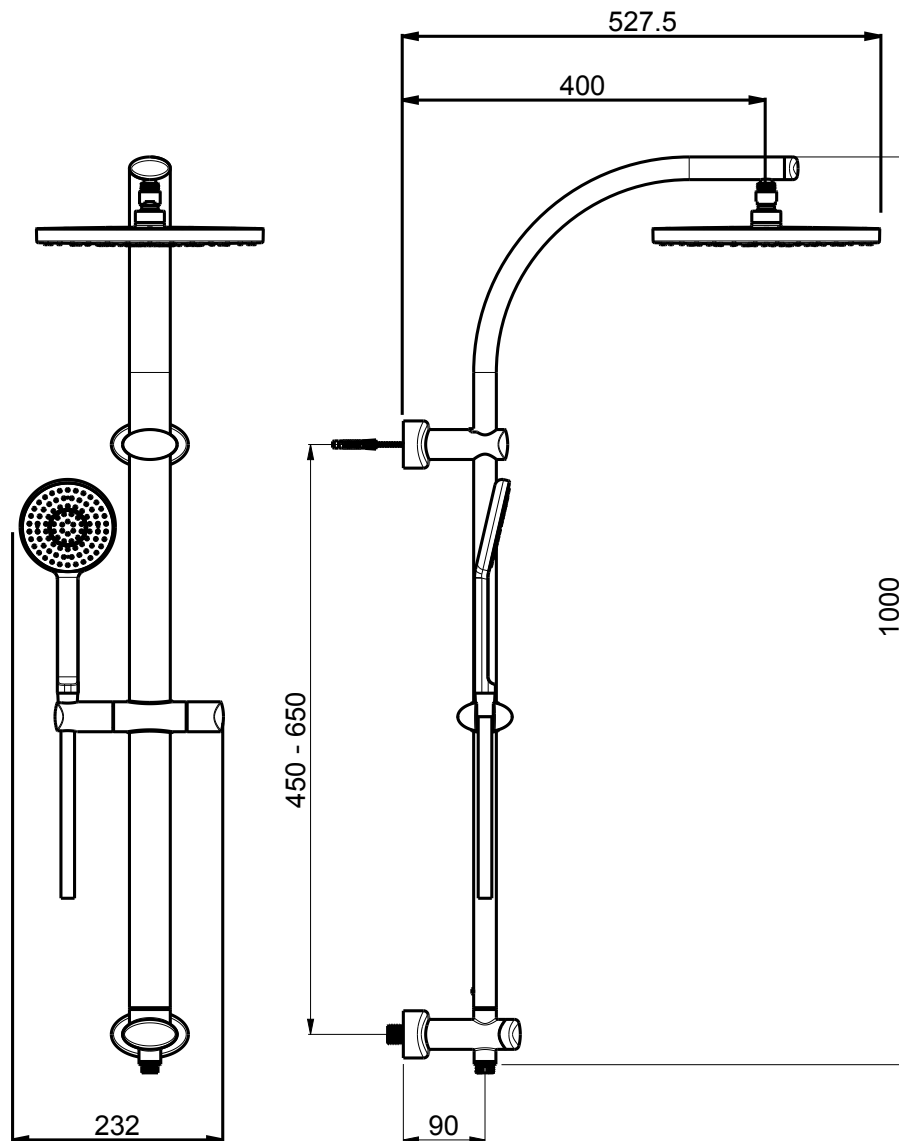

TECHNICAL DRAWING

AIR SHOWER COLUMN

Code: 700700AIR

CIFIAL UK LTD
7 Faraday Court, Park Farm Ind Est
Wellingborough, Northants NN8 6XY
Tel: 01933 402008 Fax: 01933 402063
Email: sales@cifial.co.uk
Website: www.cifial.co.uk

CIFIAL

SCALA 3:20

17	Bussola tubo WRAS / WRAS flange	1
16	T KIT 1 Space	1
15	Adattatore Tubo/T / Adapter Pipe/T	1
14	Vite fix tubo / Screw fix tube	1
13	Flessibile 1.5 m / Hose 1.5 m	1
12	Centrale Space / Space Central	1
11	Doccia Pure 105 Soft / Pure 105 soft	1
10	Soffione 250 Techno / Headshower 250 Techno	1
9	Nipples / Headshower connector	1
8	ORing 8.73x1.78	1
7	Tappo Space / Space Cap	1
6	ORing 15.54x2.62	1
5	Bussola soffione / Headshower flange	1
4	ORing 11.91x2.62	1
3	Tubo Wras Kit Space / Wras tube KIT Space	1
2	Tubo KIT Space / KIT Space Pipe	1
1	Kit Libero Space / Free KIT Space	1
Pos.	DENOMINAZIONE / DESCRIPTION	Q.ty

SYSTEM INSTALLATION

MAX. 650 mm - 25"
MIN. 450 mm - 18"

2

0.4 - 0.6 Nm

DIRECTIONS FOR USE
 MODO DE EMBLEO
 BEDIENUNGSANLEITUNG
 CONSEIL D'UTILISATION
 MODO D'USO