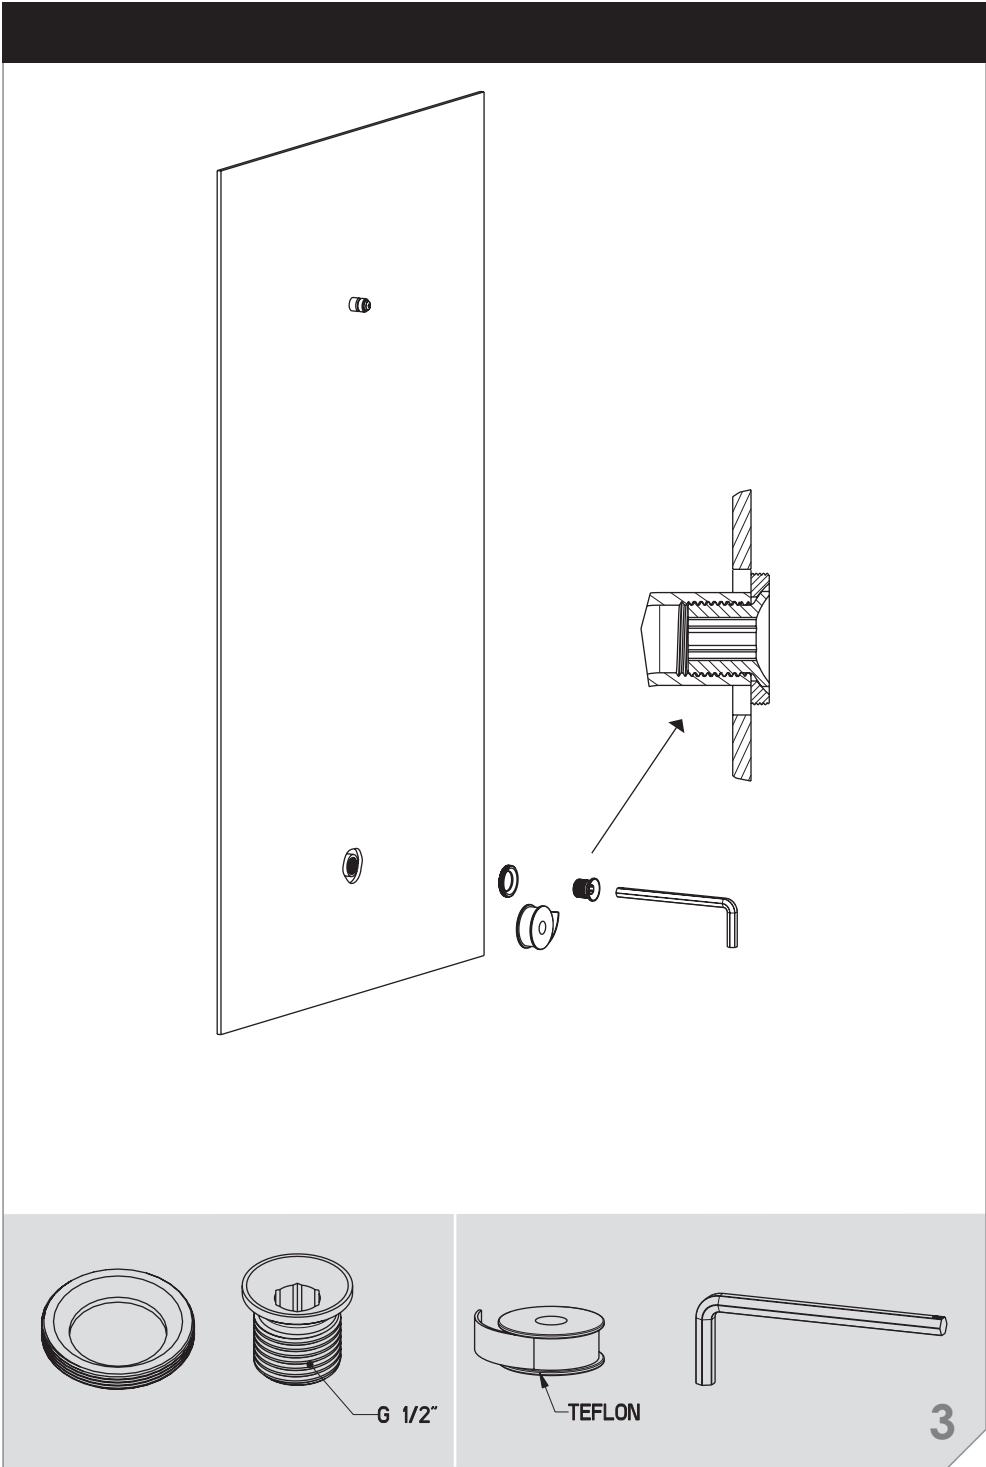

CIFIAL

SCALA 3:20

17	Bussola tubo WRAS / WRAS flange	1
16	T KIT 1 Space	1
15	Adattatore Tubo/T / Adapter Pipe/T	1
14	Vite fix tubo / Screw fix tube	1
13	Flessibile 1.5 m / Hose 1.5 m	1
12	Centrale Space / Space Central	1
11	Doccia Pure 105 Soft / Pure 105 soft	1
10	Soffione 250 Techno / Headshower 250 Techno	1
9	Nipples / Headshower connector	1
8	ORing 8.73x1.78	1
7	Tappo Space / Space Cap	1
6	ORing 15.54x2.62	1
5	Bussola soffione / Headshower flange	1
4	ORing 11.91x2.62	1
3	Tubo Wras Kit Space / Wras tube KIT Space	1
2	Tubo KIT Space / KIT Space Pipe	1
1	Kit Libero Space / Free KIT Space	1
Pos.	DENOMINAZIONE / DESCRIPTION	Q.ty

SYSTEM INSTALLATION

MAX. 650 mm - 25"
MIN. 450 mm - 18"

2

0.4 - 0.6 Nm

DIRECTIONS FOR USE
 MODO DE EMBLEO
 BEDIENUNGSANLEITUNG
 CONSEIL D'UTILISATION
 MODO D'USO