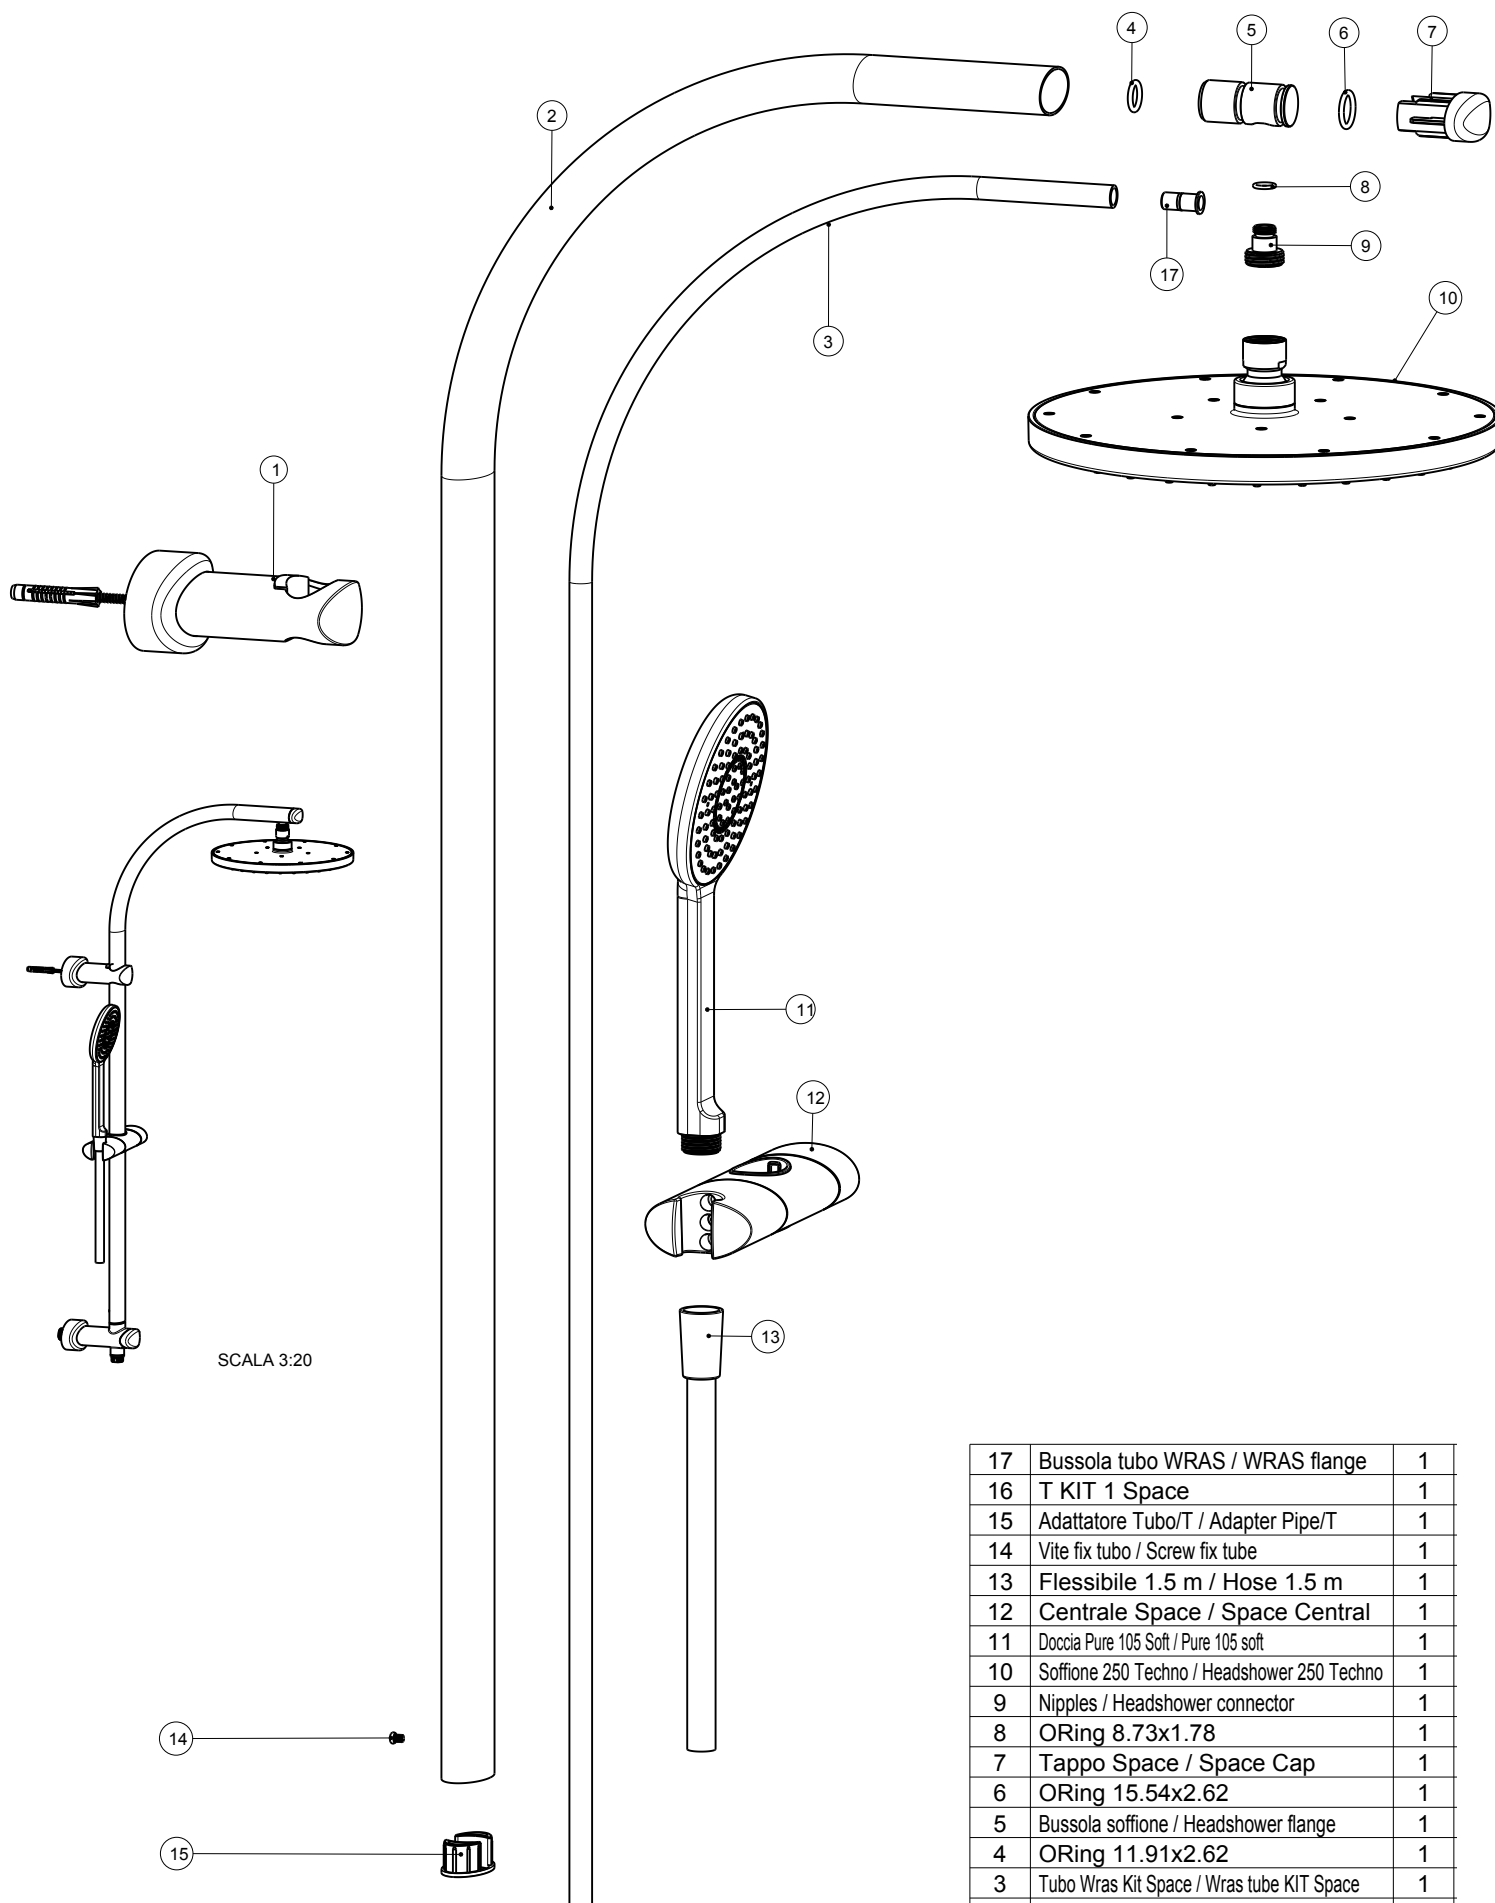

TECHNICAL DRAWING

AIR SHOWER COLUMN

Code: 700700AIR

CIFIAL UK LTD
7 Faraday Court, Park Farm Ind Est
Wellingborough, Northants NN8 6XY
Tel: 01933 402008 Fax: 01933 402063
Email: sales@cifial.co.uk
Website: www.cifial.co.uk

CIFIAL

SCALA 3:20

17	Bussola tubo WRAS / WRAS flange	1
16	T KIT 1 Space	1
15	Adattatore Tubo/T / Adapter Pipe/T	1
14	Vite fix tubo / Screw fix tube	1
13	Flessibile 1.5 m / Hose 1.5 m	1
12	Centrale Space / Space Central	1
11	Doccia Pure 105 Soft / Pure 105 soft	1
10	Soffione 250 Techno / Headshower 250 Techno	1
9	Nipples / Headshower connector	1
8	ORing 8.73x1.78	1
7	Tappo Space / Space Cap	1
6	ORing 15.54x2.62	1
5	Bussola soffione / Headshower flange	1
4	ORing 11.91x2.62	1
3	Tubo Wras Kit Space / Wras tube KIT Space	1
2	Tubo KIT Space / KIT Space Pipe	1
1	Kit Libero Space / Free KIT Space	1
Pos.	DENOMINAZIONE / DESCRIPTION	Q.ty

SYSTEM INSTALLATION

MAX. 650 mm - 25"
MIN. 450 mm - 18"

2

0.4 - 0.6 Nm

DIRECTIONS FOR USE
 MODO DE EMBLEO
 BEDIENUNGSANLEITUNG
 CONSEIL D'UTILISATION
 MODO D'USO