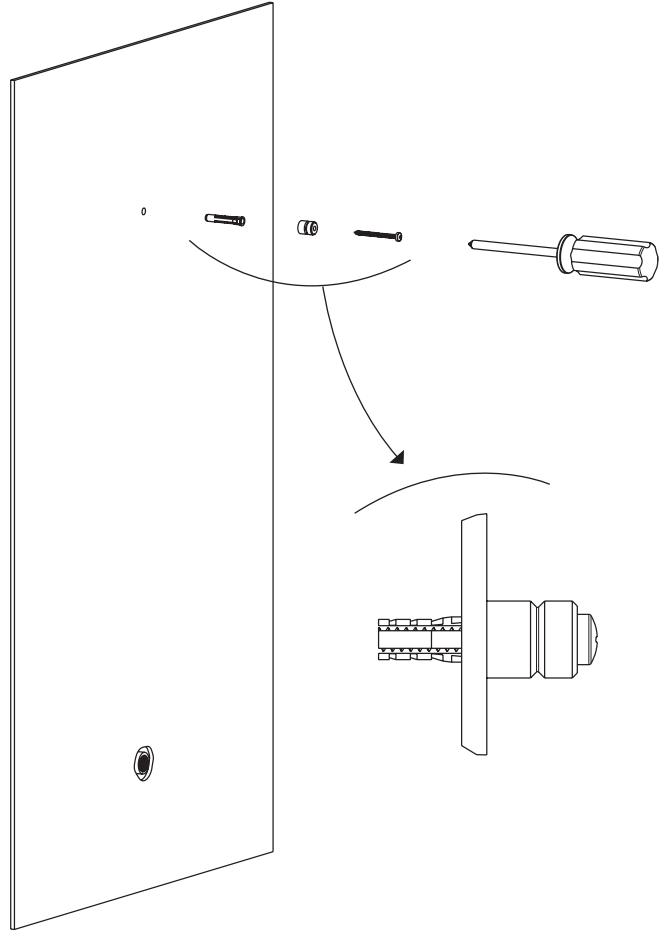

CIFIAL

SCALA 3:20

17	Bussola tubo WRAS / WRAS flange	1
16	T KIT 1 Space	1
15	Adattatore Tubo/T / Adapter Pipe/T	1
14	Vite fix tubo / Screw fix tube	1
13	Flessibile 1.5 m / Hose 1.5 m	1
12	Centrale Space / Space Central	1
11	Doccia Pure 105 Soft / Pure 105 soft	1
10	Soffione 250 Techno / Headshower 250 Techno	1
9	Nipples / Headshower connector	1
8	ORing 8.73x1.78	1
7	Tappo Space / Space Cap	1
6	ORing 15.54x2.62	1
5	Bussola soffione / Headshower flange	1
4	ORing 11.91x2.62	1
3	Tubo Wras Kit Space / Wras tube KIT Space	1
2	Tubo KIT Space / KIT Space Pipe	1
1	Kit Libero Space / Free KIT Space	1
Pos.	DENOMINAZIONE / DESCRIPTION	Q.ty

SYSTEM INSTALLATION

MAX. 650 mm - 25"
MIN. 450 mm - 18"

2

0.4 - 0.6 Nm

DIRECTIONS FOR USE
 MODO DE EMBLEO
 BEDIENUNGSANLEITUNG
 CONSEIL D'UTILISATION
 MODO D'USO