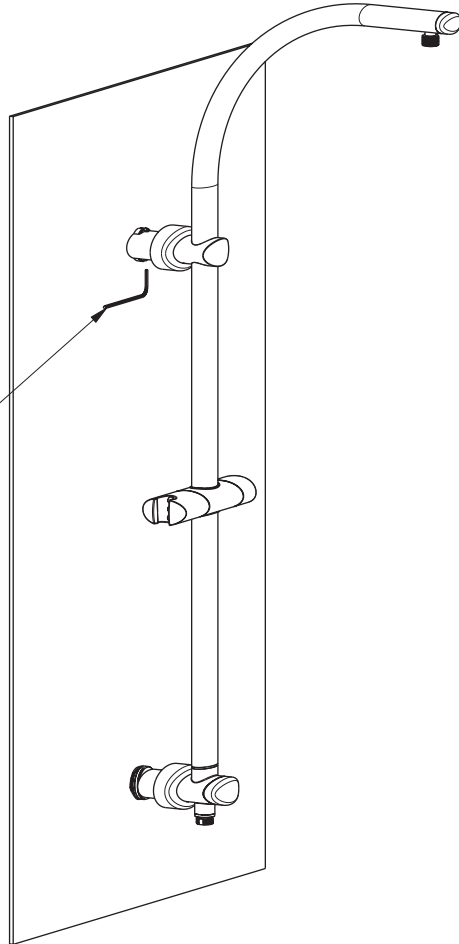

CIFIAL

SCALA 3:20

17	Bussola tubo WRAS / WRAS flange	1
16	T KIT 1 Space	1
15	Adattatore Tubo/T / Adapter Pipe/T	1
14	Vite fix tubo / Screw fix tube	1
13	Flessibile 1.5 m / Hose 1.5 m	1
12	Centrale Space / Space Central	1
11	Doccia Pure 105 Soft / Pure 105 soft	1
10	Soffione 250 Techno / Headshower 250 Techno	1
9	Nipples / Headshower connector	1
8	ORing 8.73x1.78	1
7	Tappo Space / Space Cap	1
6	ORing 15.54x2.62	1
5	Bussola soffione / Headshower flange	1
4	ORing 11.91x2.62	1
3	Tubo Wras Kit Space / Wras tube KIT Space	1
2	Tubo KIT Space / KIT Space Pipe	1
1	Kit Libero Space / Free KIT Space	1
Pos.	DENOMINAZIONE / DESCRIPTION	Q.ty

SYSTEM INSTALLATION

MAX. 650 mm - 25"
MIN. 450 mm - 18"

2

0.4 - 0.6 Nm

DIRECTIONS FOR USE
 MODO DE EMBLEO
 BEDIENUNGSANLEITUNG
 CONSEIL D'UTILISATION
 MODO D'USO