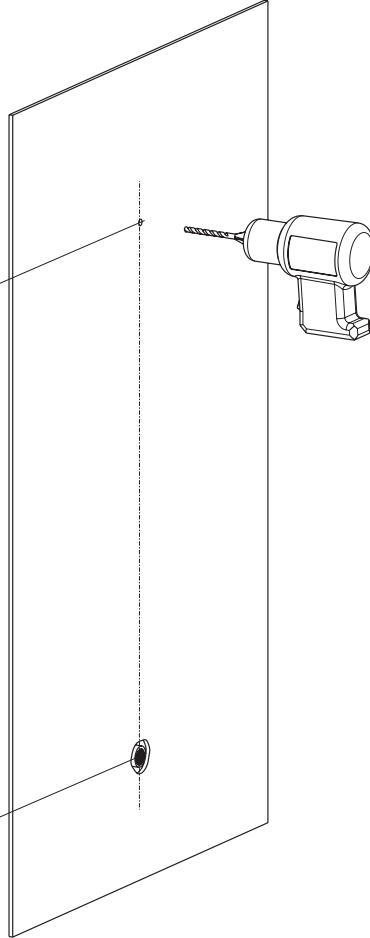

CIFIAL

SCALA 3:20

17	Bussola tubo WRAS / WRAS flange	1
16	T KIT 1 Space	1
15	Adattatore Tubo/T / Adapter Pipe/T	1
14	Vite fix tubo / Screw fix tube	1
13	Flessibile 1.5 m / Hose 1.5 m	1
12	Centrale Space / Space Central	1
11	Doccia Pure 105 Soft / Pure 105 soft	1
10	Soffione 250 Techno / Headshower 250 Techno	1
9	Nipples / Headshower connector	1
8	ORing 8.73x1.78	1
7	Tappo Space / Space Cap	1
6	ORing 15.54x2.62	1
5	Bussola soffione / Headshower flange	1
4	ORing 11.91x2.62	1
3	Tubo Wras Kit Space / Wras tube KIT Space	1
2	Tubo KIT Space / KIT Space Pipe	1
1	Kit Libero Space / Free KIT Space	1
Pos.	DENOMINAZIONE / DESCRIPTION	Q.ty

SYSTEM INSTALLATION

MAX. 650 mm - 25"
MIN. 450 mm - 18"

2

0.4 - 0.6 Nm

DIRECTIONS FOR USE
 MODO DE EMBLEO
 BEDIENUNGSANLEITUNG
 CONSEIL D'UTILISATION
 MODO D'USO