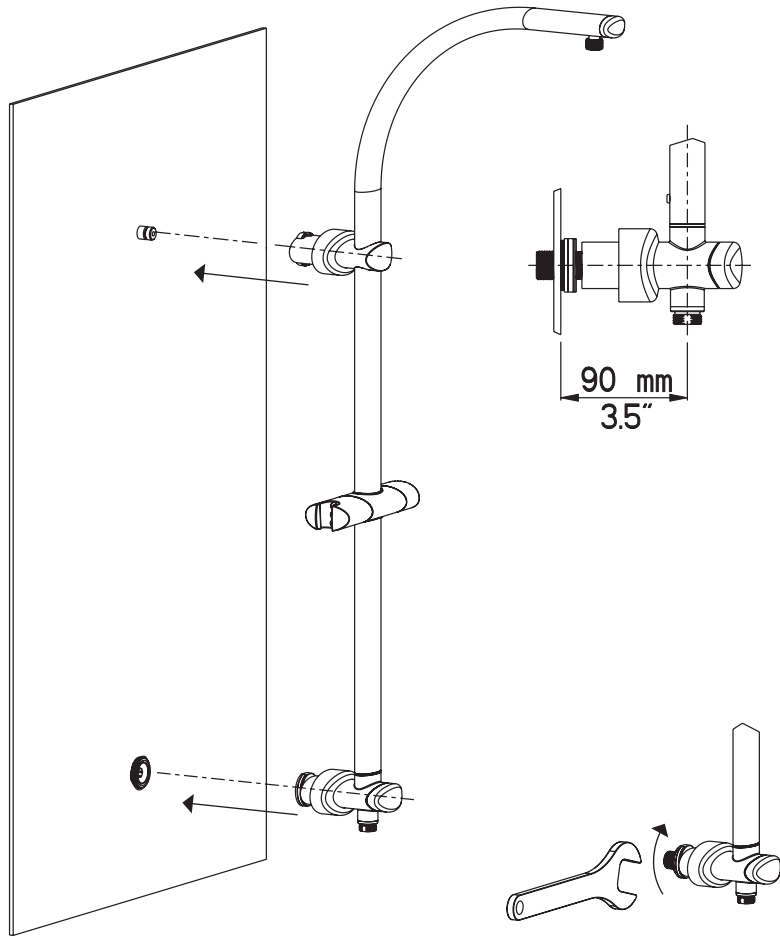

CIFIAL

SCALA 3:20

17	Bussola tubo WRAS / WRAS flange	1
16	T KIT 1 Space	1
15	Adattatore Tubo/T / Adapter Pipe/T	1
14	Vite fix tubo / Screw fix tube	1
13	Flessibile 1.5 m / Hose 1.5 m	1
12	Centrale Space / Space Central	1
11	Doccia Pure 105 Soft / Pure 105 soft	1
10	Soffione 250 Techno / Headshower 250 Techno	1
9	Nipples / Headshower connector	1
8	ORing 8.73x1.78	1
7	Tappo Space / Space Cap	1
6	ORing 15.54x2.62	1
5	Bussola soffione / Headshower flange	1
4	ORing 11.91x2.62	1
3	Tubo Wras Kit Space / Wras tube KIT Space	1
2	Tubo KIT Space / KIT Space Pipe	1
1	Kit Libero Space / Free KIT Space	1
Pos.	DENOMINAZIONE / DESCRIPTION	Q.ty

SYSTEM INSTALLATION

MAX. 650 mm - 25"
MIN. 450 mm - 18"

2

0.4 - 0.6 Nm

DIRECTIONS FOR USE
 MODO DE EMBLEO
 BEDIENUNGSANLEITUNG
 CONSEIL D'UTILISATION
 MODO D'USO