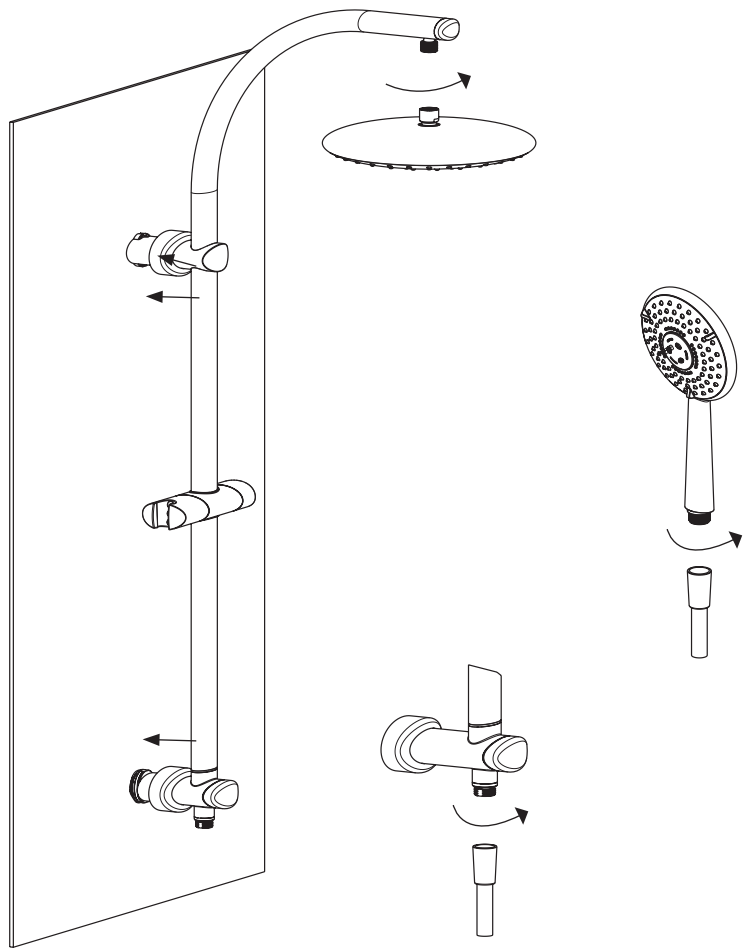

CIFIAL

SCALA 3:20

17	Bussola tubo WRAS / WRAS flange	1
16	T KIT 1 Space	1
15	Adattatore Tubo/T / Adapter Pipe/T	1
14	Vite fix tubo / Screw fix tube	1
13	Flessibile 1.5 m / Hose 1.5 m	1
12	Centrale Space / Space Central	1
11	Doccia Pure 105 Soft / Pure 105 soft	1
10	Soffione 250 Techno / Headshower 250 Techno	1
9	Nipples / Headshower connector	1
8	ORing 8.73x1.78	1
7	Tappo Space / Space Cap	1
6	ORing 15.54x2.62	1
5	Bussola soffione / Headshower flange	1
4	ORing 11.91x2.62	1
3	Tubo Wras Kit Space / Wras tube KIT Space	1
2	Tubo KIT Space / KIT Space Pipe	1
1	Kit Libero Space / Free KIT Space	1
Pos.	DENOMINAZIONE / DESCRIPTION	Q.ty

SYSTEM INSTALLATION

MAX. 650 mm - 25"
MIN. 450 mm - 18"

2

0.4 - 0.6 Nm

DIRECTIONS FOR USE
 MODO DE EMBLEO
 BEDIENUNGSANLEITUNG
 CONSEIL D'UTILISATION
 MODO D'USO