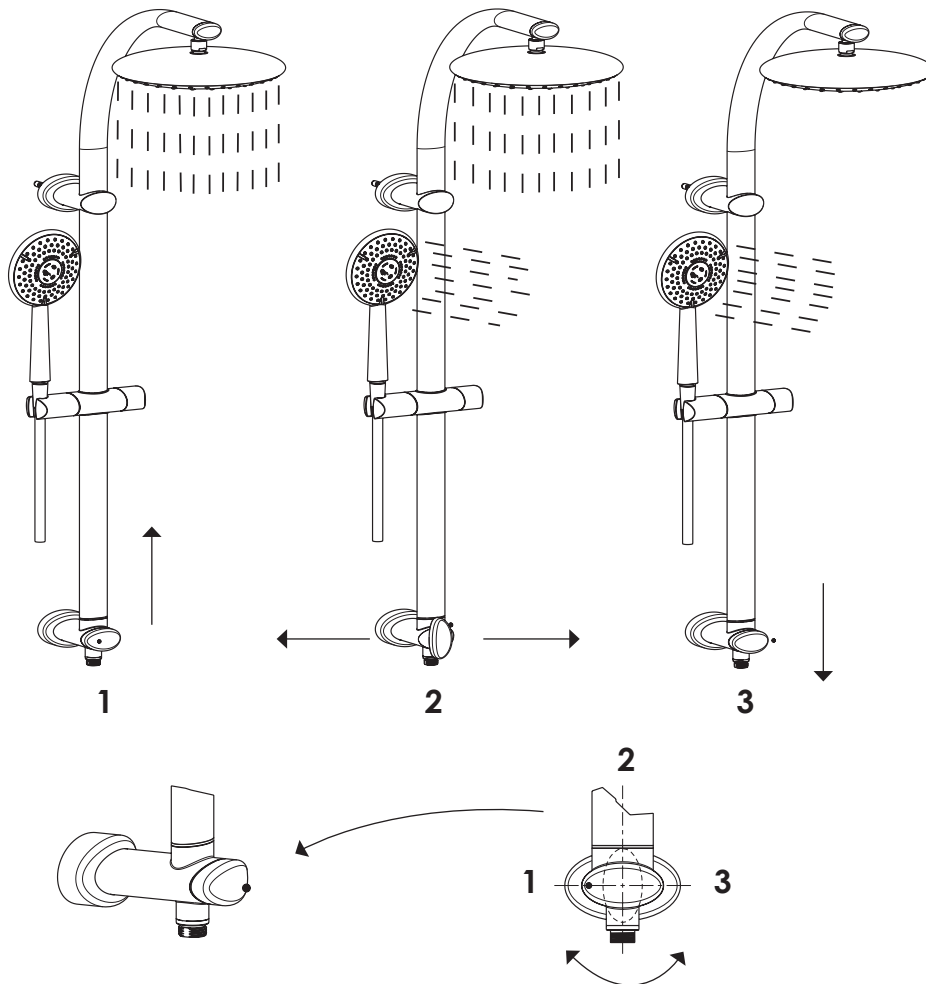

CIFIAL

SCALA 3:20

17	Bussola tubo WRAS / WRAS flange	1
16	T KIT 1 Space	1
15	Adattatore Tubo/T / Adapter Pipe/T	1
14	Vite fix tubo / Screw fix tube	1
13	Flessibile 1.5 m / Hose 1.5 m	1
12	Centrale Space / Space Central	1
11	Doccia Pure 105 Soft / Pure 105 soft	1
10	Soffione 250 Techno / Headshower 250 Techno	1
9	Nipples / Headshower connector	1
8	ORing 8.73x1.78	1
7	Tappo Space / Space Cap	1
6	ORing 15.54x2.62	1
5	Bussola soffione / Headshower flange	1
4	ORing 11.91x2.62	1
3	Tubo Wras Kit Space / Wras tube KIT Space	1
2	Tubo KIT Space / KIT Space Pipe	1
1	Kit Libero Space / Free KIT Space	1
Pos.	DENOMINAZIONE / DESCRIPTION	Q.ty

SYSTEM INSTALLATION

MAX. 650 mm - 25"
MIN. 450 mm - 18"

2

0.4 - 0.6 Nm

DIRECTIONS FOR USE
 MODO DE EMBLEO
 BEDIENUNGSANLEITUNG
 CONSEIL D'UTILISATION
 MODO D'USO