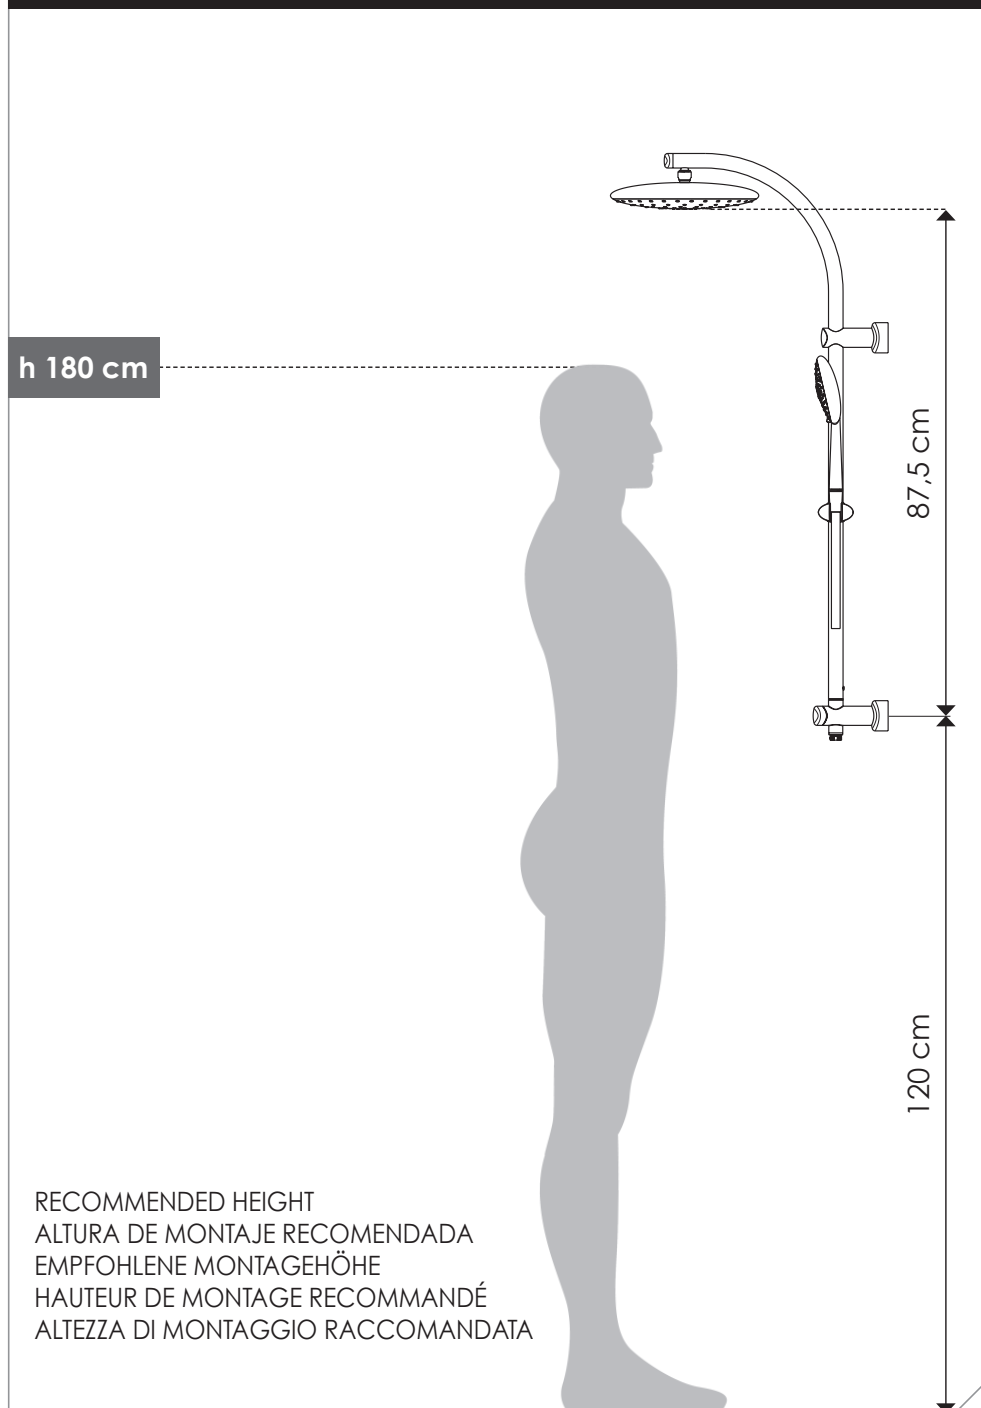

TECHNICAL DRAWING

AIR SHOWER COLUMN

Code: 700700AIR

CIFIAL UK LTD
7 Faraday Court, Park Farm Ind Est
Wellingborough, Northants NN8 6XY
Tel: 01933 402008 Fax: 01933 402063
Email: sales@cifial.co.uk
Website: www.cifial.co.uk

CIFIAL

SCALA 3:20

17	Bussola tubo WRAS / WRAS flange	1
16	T KIT 1 Space	1
15	Adattatore Tubo/T / Adapter Pipe/T	1
14	Vite fix tubo / Screw fix tube	1
13	Flessibile 1.5 m / Hose 1.5 m	1
12	Centrale Space / Space Central	1
11	Doccia Pure 105 Soft / Pure 105 soft	1
10	Soffione 250 Techno / Headshower 250 Techno	1
9	Nipples / Headshower connector	1
8	ORing 8.73x1.78	1
7	Tappo Space / Space Cap	1
6	ORing 15.54x2.62	1
5	Bussola soffione / Headshower flange	1
4	ORing 11.91x2.62	1
3	Tubo Wras Kit Space / Wras tube KIT Space	1
2	Tubo KIT Space / KIT Space Pipe	1
1	Kit Libero Space / Free KIT Space	1
Pos.	DENOMINAZIONE / DESCRIPTION	Q.ty

SYSTEM INSTALLATION

MAX. 650 mm - 25"
MIN. 450 mm - 18"

2

0.4 - 0.6 Nm

DIRECTIONS FOR USE
 MODO DE EMBLEO
 BEDIENUNGSANLEITUNG
 CONSEIL D'UTILISATION
 MODO D'USO