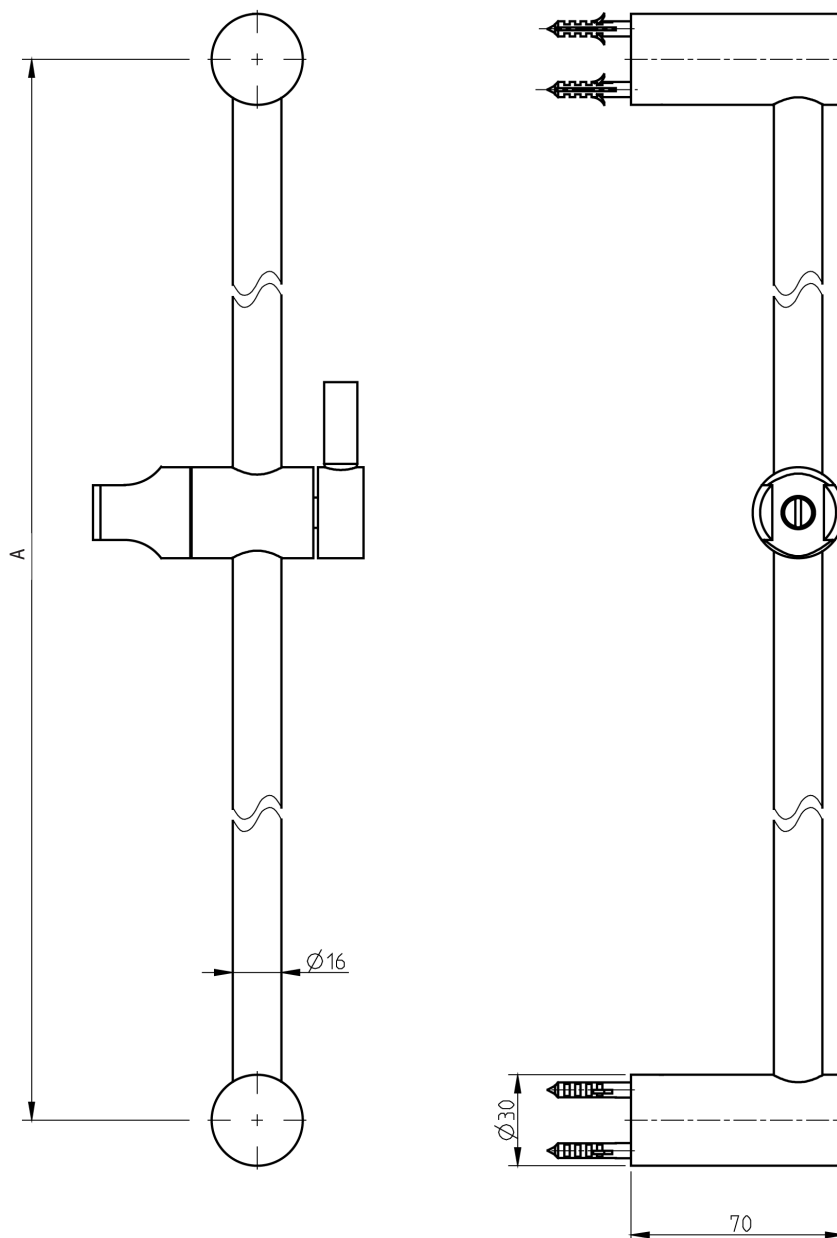

INSTRUÇÕES DE INSTALAÇÃO INSTALLATION INSTRUCTIONS

Techno / Technovation

Barra de chuveiro / Shower slider bar

código/code | 34500TH-xxx
34501TH-xxx
34502TH-xxx (UK)

INSTALADOR / INSTALLER:
Por favor entregue todas as instruções que acompanham este produto ao seu proprietário.
Please leave all leaflets with the building owner to file for future reference.

Código/Code	Descrição/Description	A
34500TH-xxx	Barra chuveiro 900 / Shower slider bar 900	883
34501TH xxx	Barra chuveiro 600 / Shower slider bar 600	583
34502TH-xxx	Barra chuveiro 600 / Shower slider bar 600	583

5663406
983TH019D02

dimensões mm/dimensions mm

TORNEIRAS / PLUMBING

CIFIAL Torneiras, S.A.
Portugal T +351 256 780 700 F +351 256 780 710 cifial@cifial.pt www.cifial.pt
CIFIALDECOR, S.A.
Espanha T +34 916 110 261 F +34 916 103 694 cifialdecor@infonegocio.com
CIFIAL UK, Ltd.
UK P +44 1933 402 008 F +44 1933 402 063 sales@cifial.co.uk www.cifial.co.uk
CIFIAL USA
USA P +1800 5284904 F +1800 5281969 info@cifialusa.com www.cifialusa.com

CIFIAL