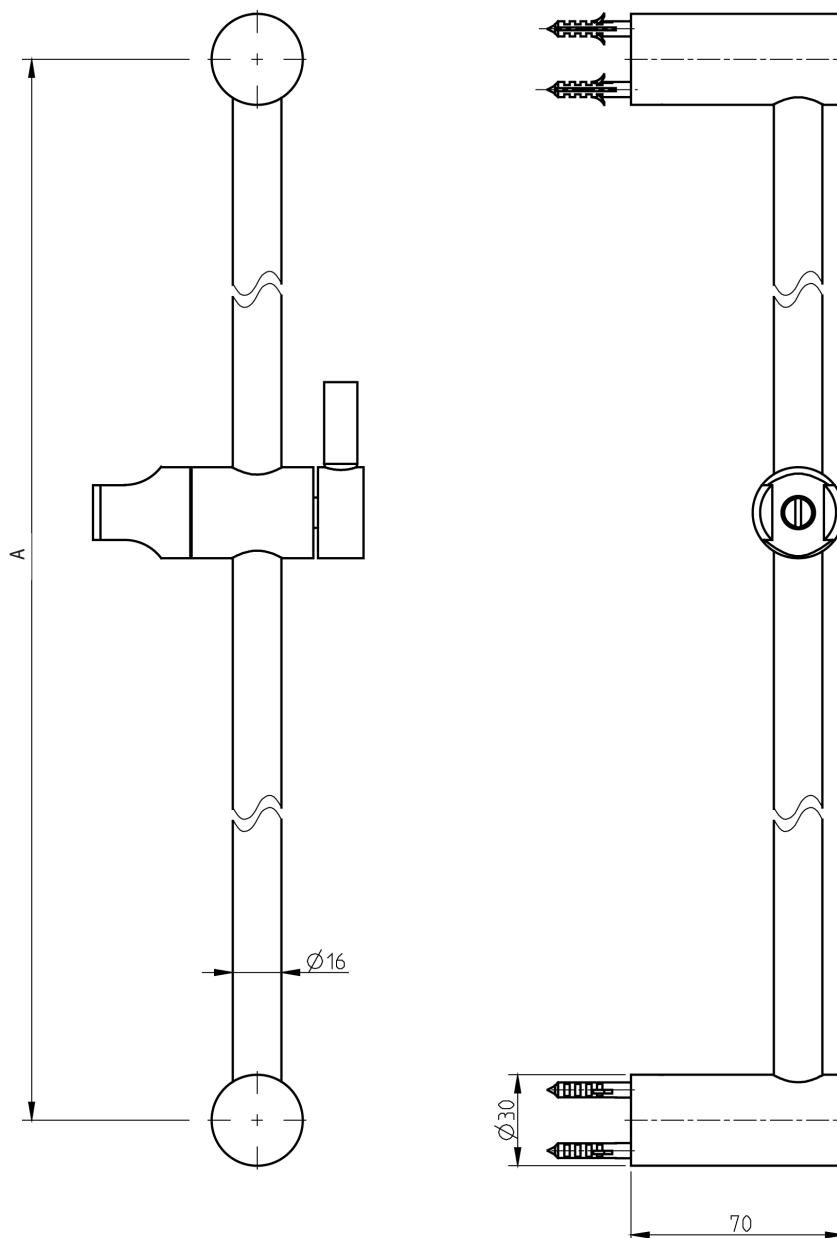

# INSTRUÇÕES DE INSTALAÇÃO INSTALLATION INSTRUCTIONS

## Techno / Technovation

Barra de chuveiro / Shower slider bar

código/code | 34500TH-xxx  
34501TH-xxx  
34502TH-xxx (UK)

**INSTALADOR / INSTALLER:**

Por favor entregue todas as instruções que acompanham este produto ao seu proprietário.  
Please leave all leaflets with the building owner to file for future reference.