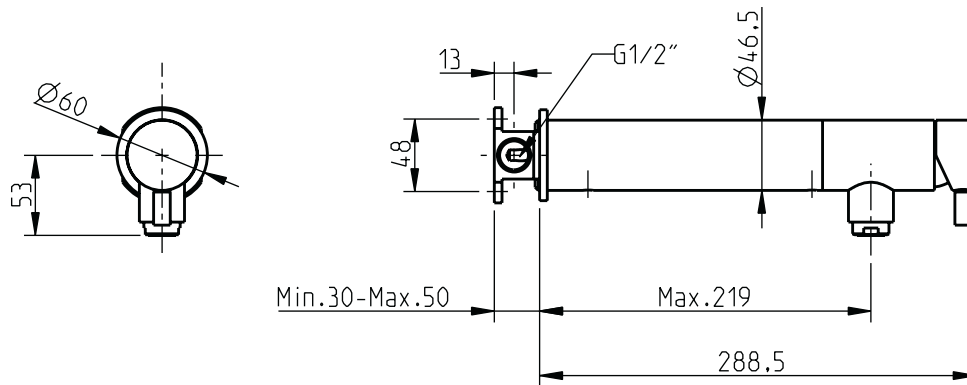

INSTRUÇÕES DE INSTALAÇÃO INSTALLATION INSTRUCTIONS

Techno K / *Technovation K*

Monocomando lavatório/cozinha 1 furo embutir / 1 Hole wall basin/kitchen

código/code | 32453TH-xxx

5663439
983TH030D01

TORNEIRAS / PLUMBING

UK P +44 1933 402 008 F +44 1933 402 063 sales@cifial.co.uk www.cifial.co.uk

CIFIAL USA

USA P +1800 5284904 F +1800 5281969 info@cifialusa.com www.cifialusa.com

CIFIAL 

Nº	Descrição/Description	Q
1	Alojamento arejador <i>Nozzle retainer</i>	1
2	Extensão do corpo da torneira <i>Tap body extension</i>	1
3	Arejador <i>Insert</i>	1
4	Calote <i>Domed collar</i>	1
5	Cartucho cerâmico <i>Cartridge 5711602</i>	1
6	Cavilha elástica <i>Spring straight pin</i>	1
7	Corpo embutido <i>Manifold</i>	1
8	Corpo do manípulo <i>Lever body</i>	1
9	Corpo da torneira <i>Tap body</i>	1
10	Haste do manípulo <i>Lever peg</i>	1
11	Tubo cobre <i>Copper tube</i>	2
12	O-ring <i>O-ring</i>	2
13	O-ring <i>O-ring</i>	1
14	Perno do manípulo <i>Lever grub screw</i>	1
15	Porca de fixação cartucho <i>Cartridge nut</i>	1
16	Perno <i>Grub screw</i>	2
17	Roseta <i>Base ring</i>	1
18	Anilha de borracha <i>Rubber washer</i>	1