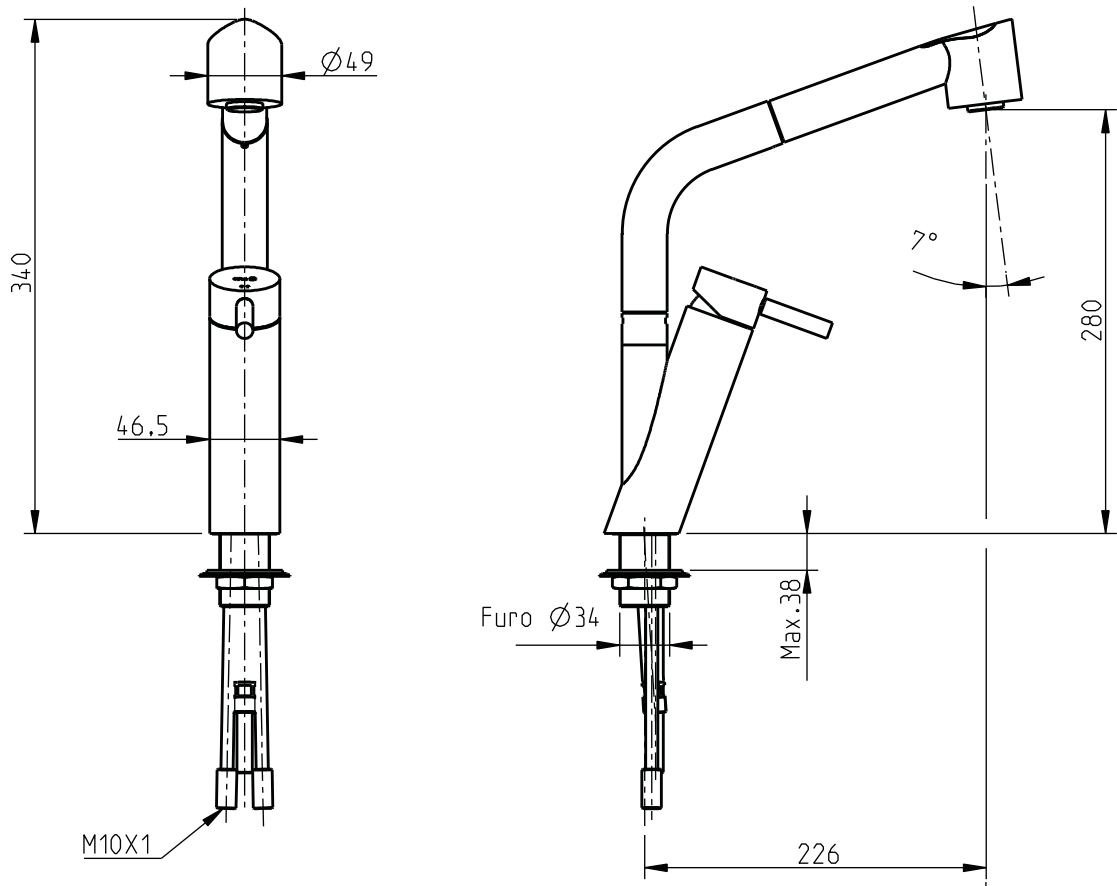

INSTRUÇÕES DE INSTALAÇÃO INSTALLATION INSTRUCTIONS

Techno K / Technovation K

Monocomando de cozinha com chuveiro retráctil / Single lever mixer with swivel spout and extendable spray

código/code | 32461TH-xxx

INSTALADOR / INSTALLER:
Por favor entregue todas as instruções que acompanham este produto ao seu proprietário.
Please leave all leaflets with the building owner to file for future reference.

5663437
983TH028D02

TORNEIRAS / PLUMBING

CIFIAL Torneiras, S.A.

Portugal T +351 256 780 700 F +351 256 780 710 cifial@cifial.pt www.cifial.pt

CIFIALDECOR, S.A.

Espanha T +34 916 110 261 F +34 916 103 694 cifialdecor@infonegocio.com

CIFIAL UK, Ltd.

UK P +44 1933 402 008 F +44 1933 402 063 sales@cifial.co.uk www.cifial.co.uk

CIFIAL USA

USA P +1800 5284904 F +1800 5281969 info@cifialusa.com www.cifialusa.com

CIFIAL