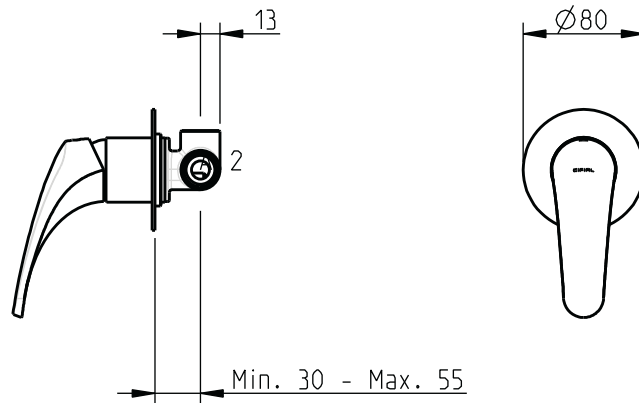

Nova Podium

Monocomando de duche embutido Shower wall mount mixer

dimensões / dimensions mm

nota/note: xxx representa diferentes acabamentos
xxx represent different finishes