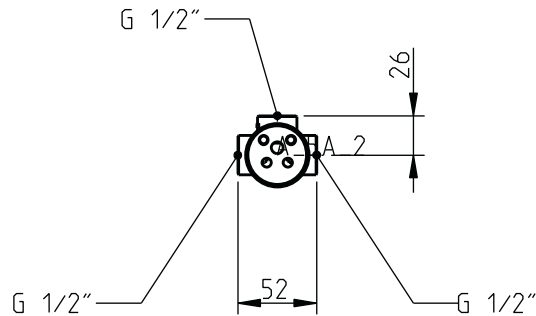

Nova Podium

Monocomando de duche embutido Shower wall mount mixer

dimensões / dimensions mm

nota/note: xxx representa diferentes acabamentos
xxx represent different finishes