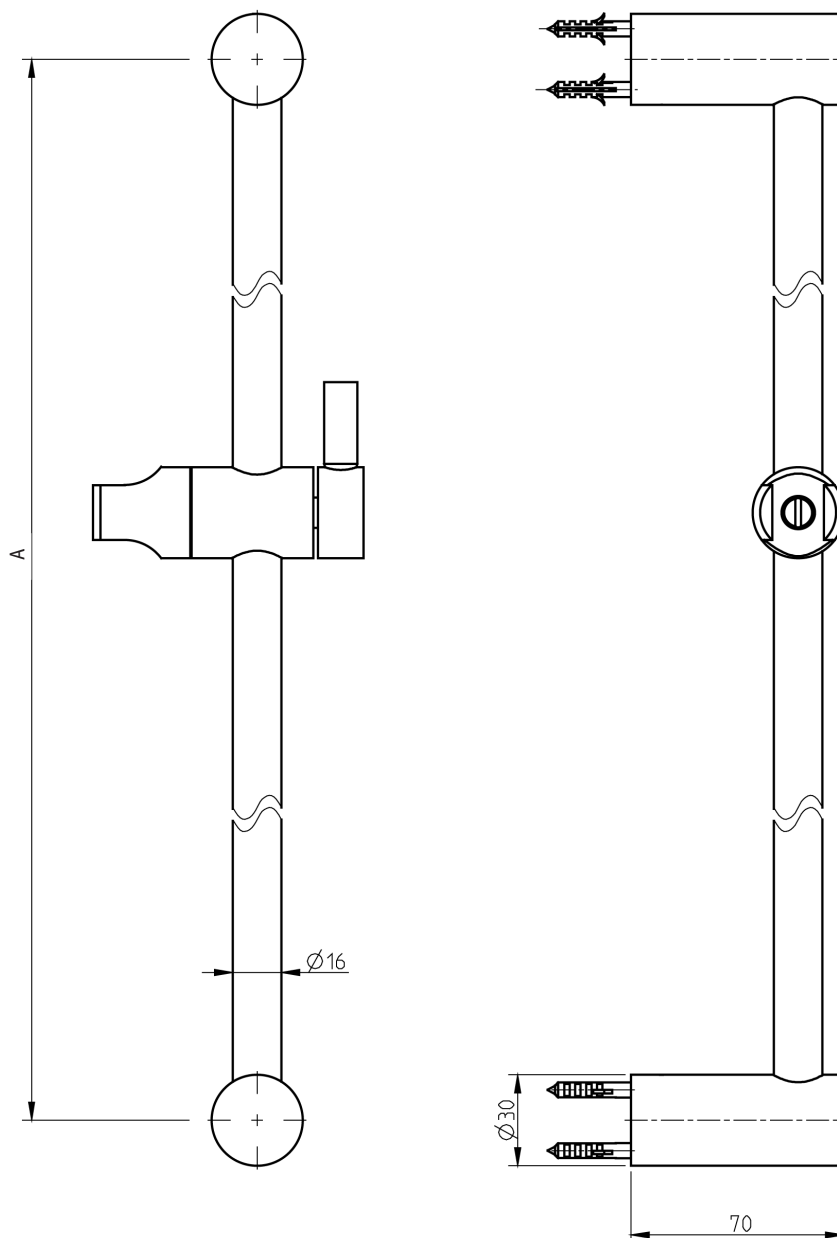

INSTRUÇÕES DE INSTALAÇÃO INSTALLATION INSTRUCTIONS

Techno / Technovation

Barra de chuveiro / Shower slider bar

código/code | 34500TH-xxx
34501TH-xxx
34502TH-xxx (UK)

INSTALADOR / INSTALLER:
Por favor entregue todas as instruções que acompanham este produto ao seu proprietário.
Please leave all leaflets with the building owner to file for future reference.

Código/Code	Descrição/Description	A
34500TH-xxx	Barra chuveiro 900 / Shower slider bar 900	883
34501TH xxx	Barra chuveiro 600 / Shower slider bar 600	583
34502TH-xxx	Barra chuveiro 600 / Shower slider bar 600	583

5663406
983TH019D02

dimensões mm/dimensions mm

TORNEIRAS / PLUMBING

CIFIAL Torneiras, S.A.
Portugal T +351 256 780 700 F +351 256 780 710 cifial@cifial.pt www.cifial.pt
CIFIALDECOR, S.A.
Espanha T +34 916 110 261 F +34 916 103 694 cifialdecor@infonegocio.com
CIFIAL UK, Ltd.
UK P +44 1933 402 008 F +44 1933 402 063 sales@cifial.co.uk www.cifial.co.uk
CIFIAL USA
USA P +1800 5284904 F +1800 5281969 info@cifialusa.com www.cifialusa.com

CIFIAL

Nº	Descrição/Description	Q
1	Bucha Raw plug	4
2	Casquilho Sleeve	1
3	Corpo central barra de chuveiro Adjustable handset holder	1
4	Fixador Wall bracket	2
5	Parafuso Screw	4
6	Poste Post	2
7	Perno Grub screw	2
8	Tubo Slider bar	1