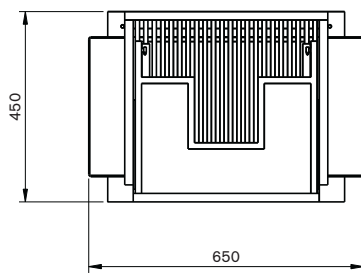

Kobe Compact

móvel em cerejeira/ cherry wood lavatory furniture

dimensões / dimensions mm

componentes /components

techno S1 Compact
não incluído
not included

pf mad DIN7997-6x60 (x2)
wood screw DIN7997-6x60
5010068