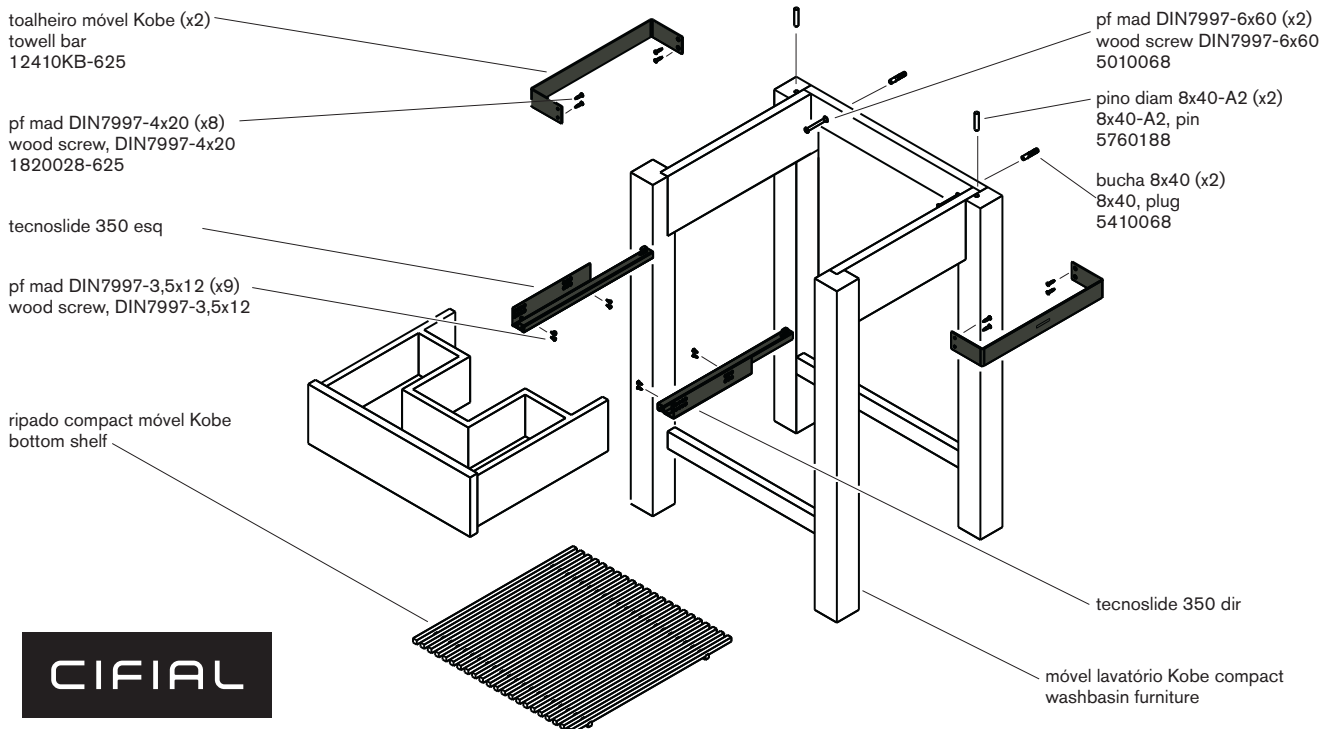

Kobe Compact

móvel em cerejeira/ cherry wood lavatory furniture

dimensões / dimensions mm

componentes /components

techno S1 Compact
não incluído
not included

pf mad DIN7997-6x60 (x2)
wood screw DIN7997-6x60
5010068