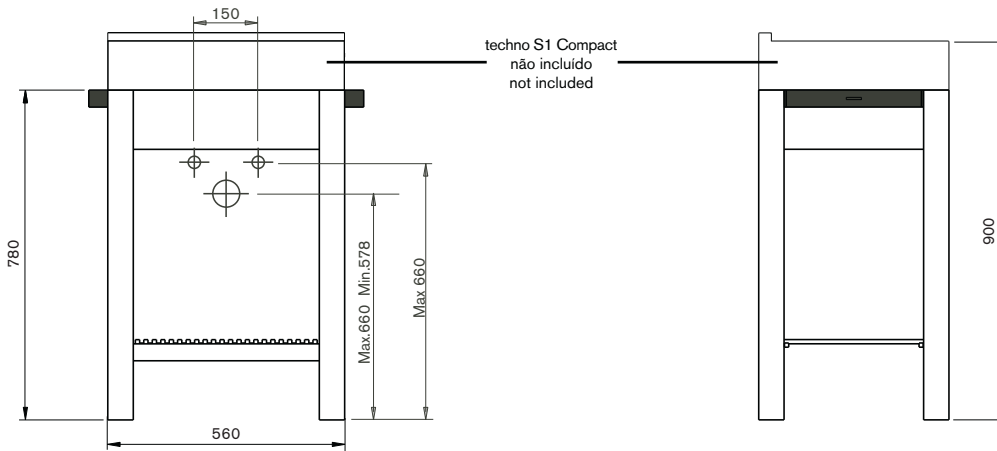

Kobe Compact

móvel em cerejeira/ cherry wood lavatory furniture

dimensões / dimensions mm

componentes /components

techno S1 Compact
não incluído
not included

pf mad DIN7997-6x60 (x2)
wood screw DIN7997-6x60
5010068