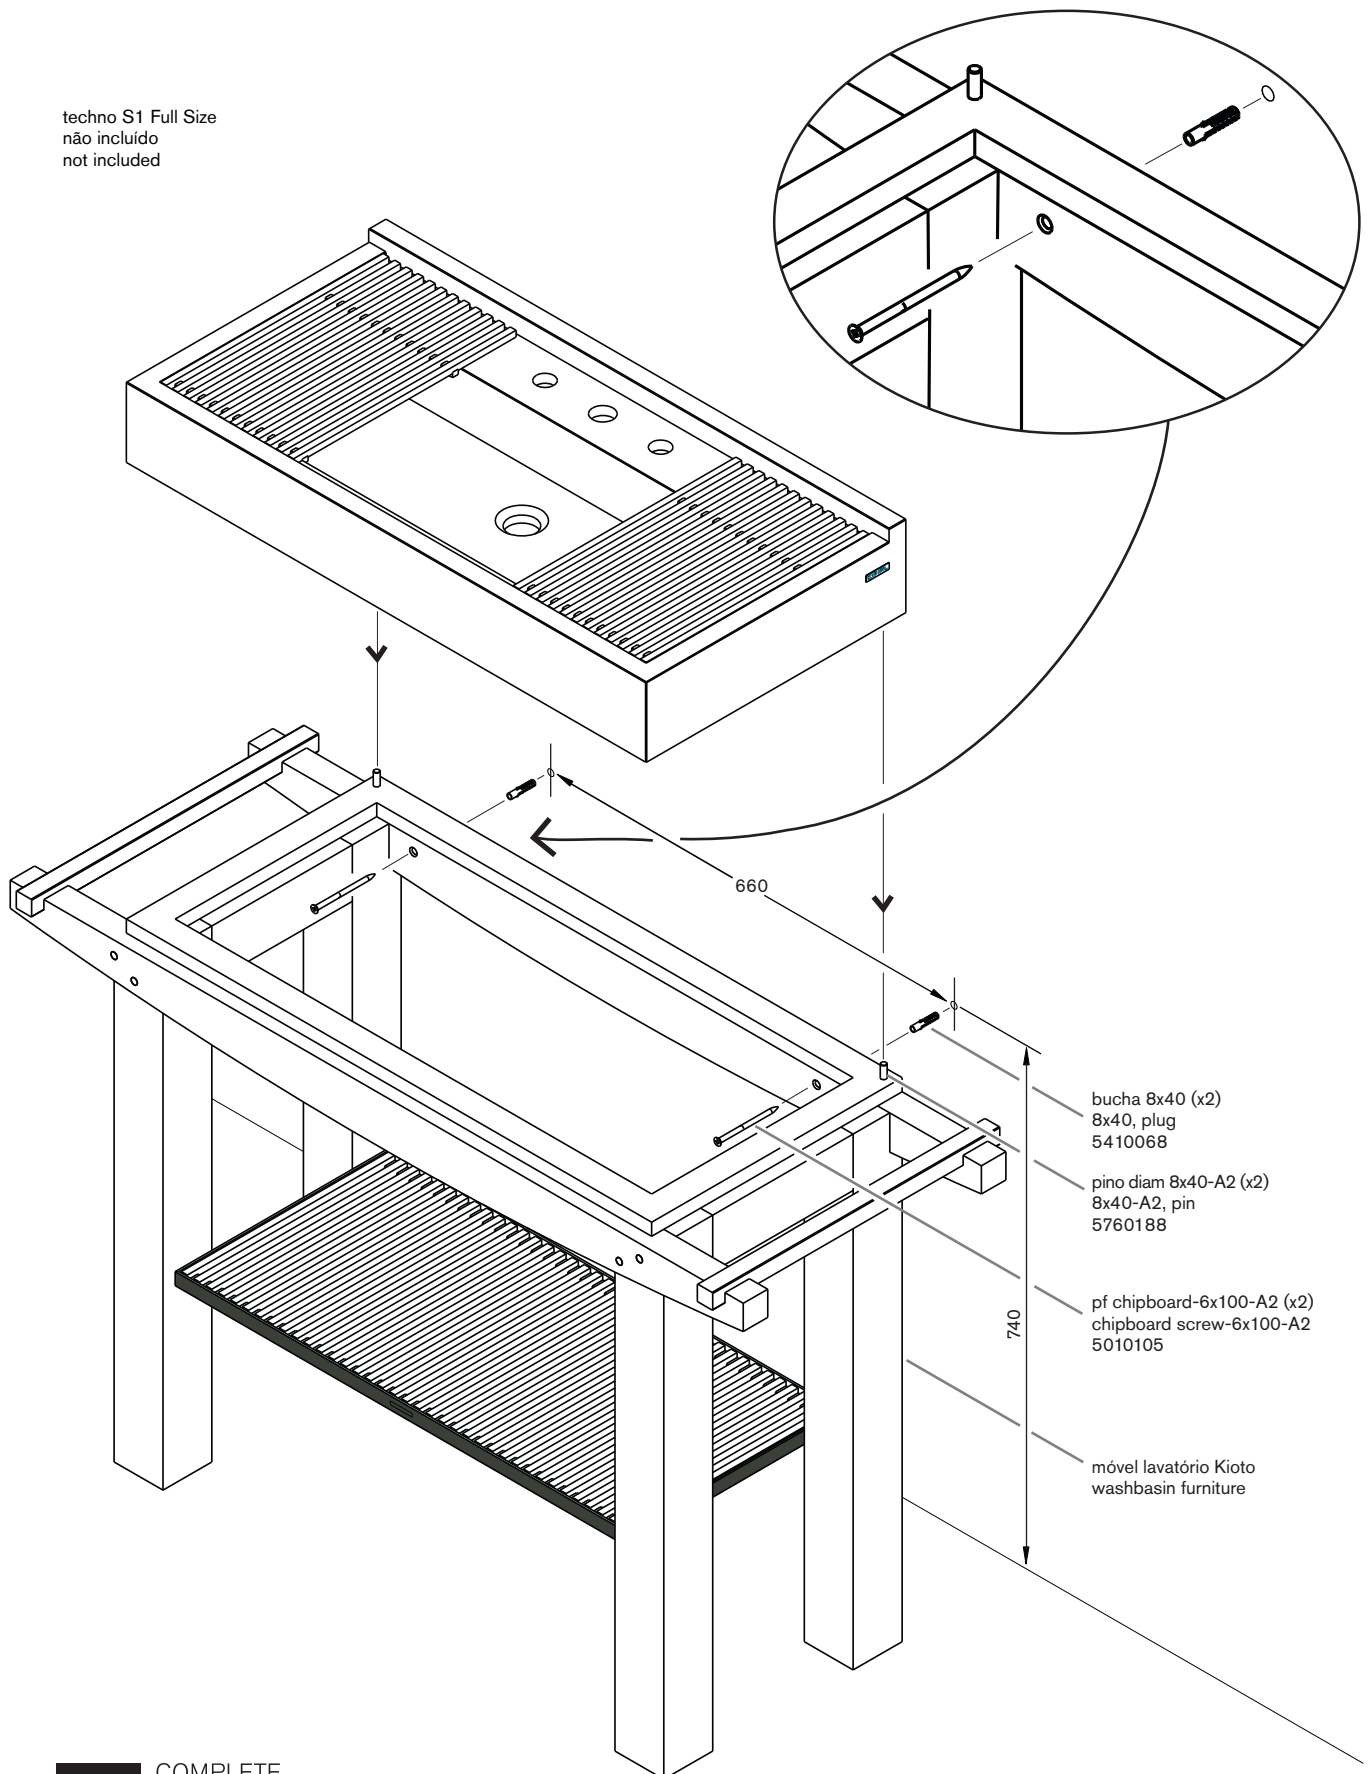

techno S1 Full Size
não incluído
not included

www.cifial.pt | cifial@cifial.pt
cifial@cifial.es
www.cifial.co.uk | sales@cifial.co.uk
www.cifialusa.com | info@cifialusa.com

Instalador: Por favor entregue todas as instruções que acompanham este produto ao seu proprietário.

Installer: Please leave all leaflets with the building owner to file for future reference