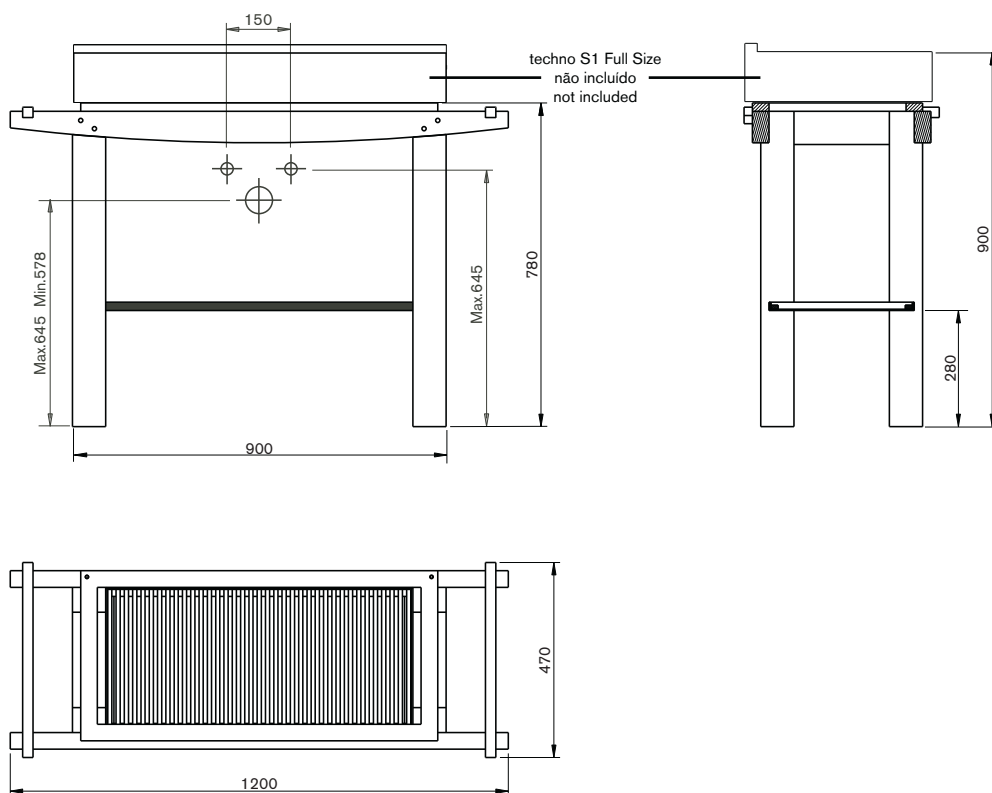

Kioto

móvel em cerejeira/ cherry wood lavatory furniture

dimensões / dimensions mm

componentes / components

ripado móvel Kioto
bottom shelf

pf mad DIN7997-4x20 (x4)
wood screw DIN7997-4x20
1820028-625

suporte ripado móvel Kioto
bottom shelf support
1299020-625

pino diam 8x40-A2 (x2)
8x40-A2, pin
5760188

bucha 8x40 (x2)
8x40, plug
5410068

pf chipboard-6x100-A2 (x2)
chipboard screw -6x100-A2
5010105

móvel lavatório Kioto
washbasin furniture

www.cifial.pt | cifial@cifial.pt