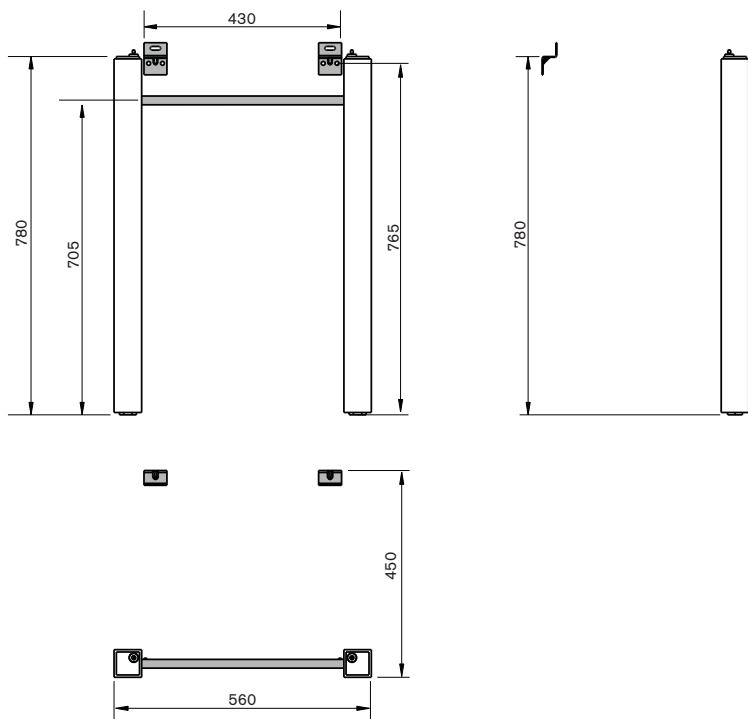

## Suporte/ support S1 Compact

suporte simples em metal  
wooden support

dimensões / dimensions mm

componentes / components

techno S1 Compact Size  
não incluído  
not included  
3700000/1/2-PXX

**PT**  
O suporte deve ser montado por uma pessoa especializada, porque se não for montado correctamente, pode cair e causar danos. **ATENÇÃO!** Os parafusos e ferragens para fixar o suporte à parede não estão incluídos. Escolha sempre os parafusos e ferragens apropriados ao material da sua parede e que tenham a suficiente capacidade de suporte. Verifique sempre a resistência da parede. Se tiver dúvidas, contacte um especialista.