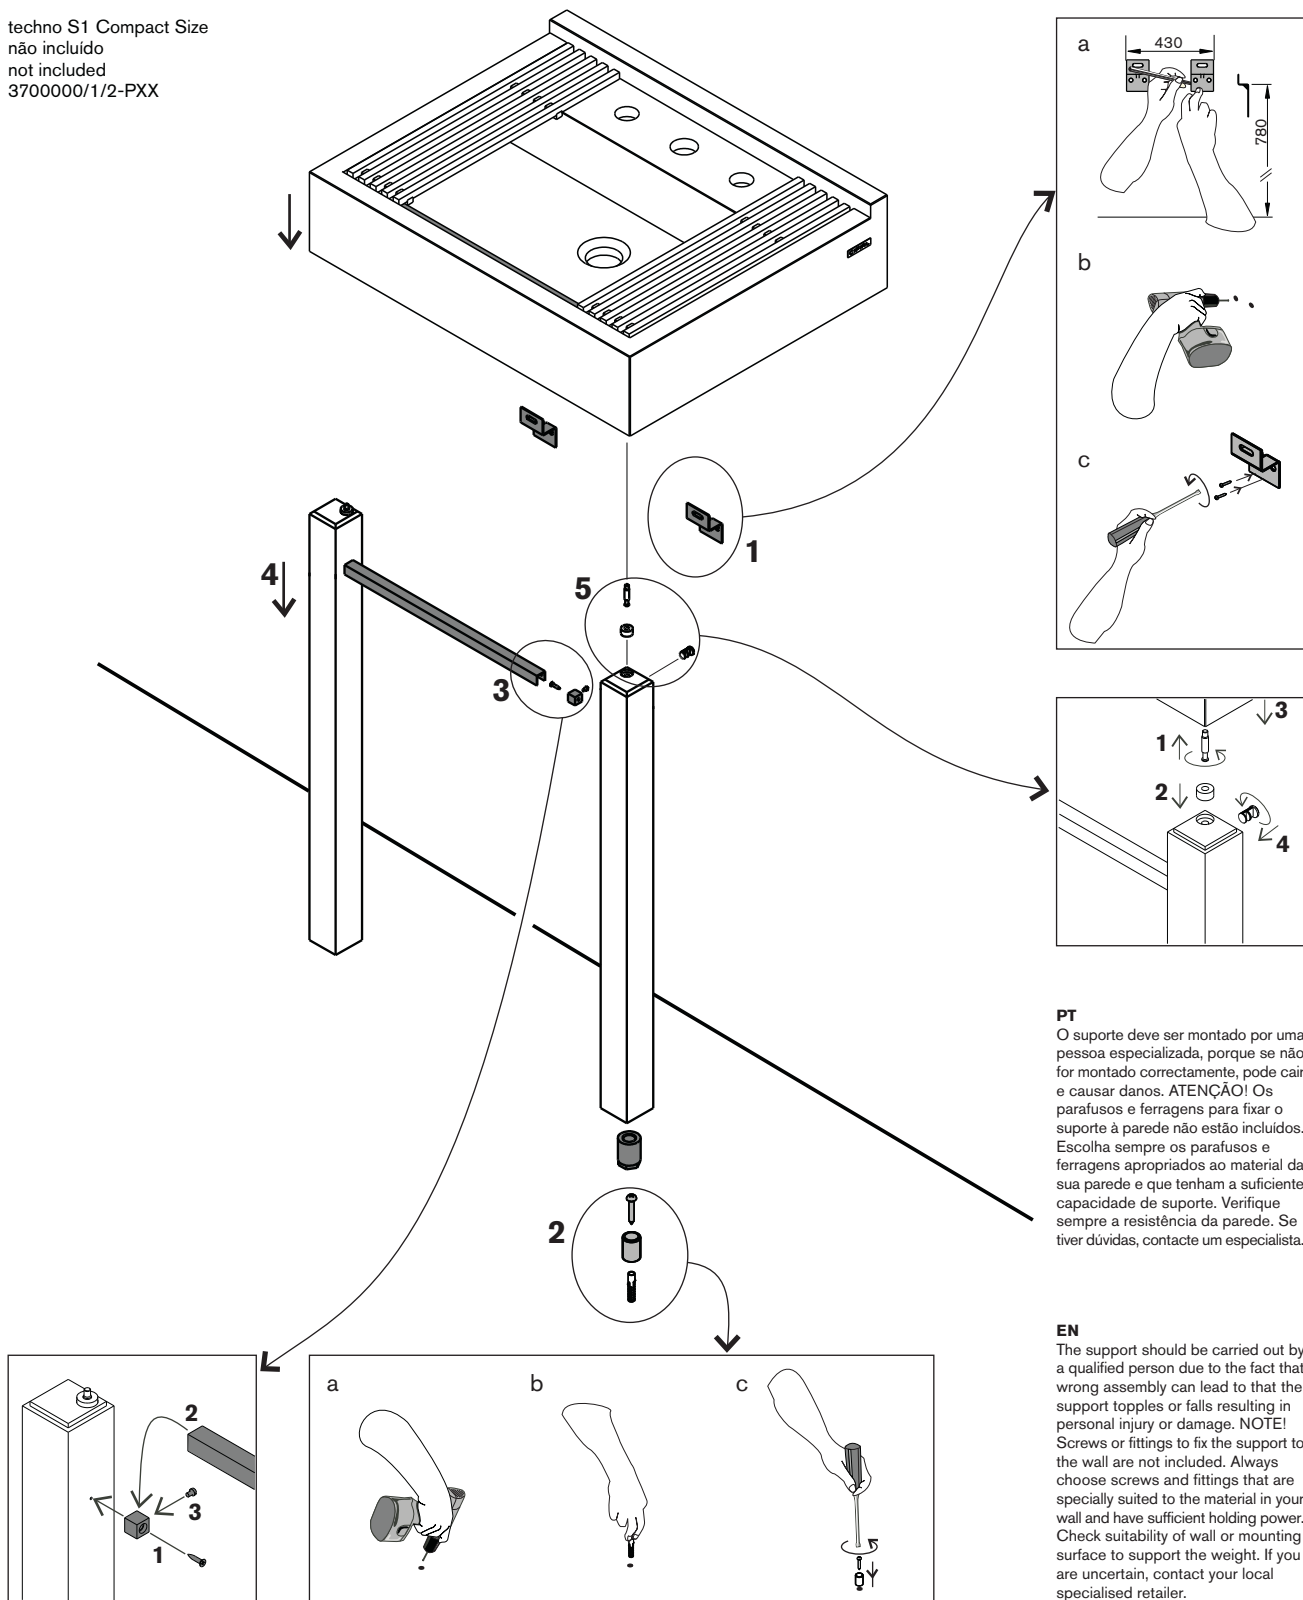

## Suporte/ support S1 Compact

suporte simples em metal  
wooden support

dimensões / dimensions mm

componentes / components

techno S1 Compact Size  
não incluído  
not included  
3700000/1/2-PXX

**PT**  
O suporte deve ser montado por uma pessoa especializada, porque se não for montado correctamente, pode cair e causar danos. **ATENÇÃO!** Os parafusos e ferragens para fixar o suporte à parede não estão incluídos. Escolha sempre os parafusos e ferragens apropriados ao material da sua parede e que tenham a suficiente capacidade de suporte. Verifique sempre a resistência da parede. Se tiver dúvidas, contacte um especialista.

**EN**  
The support should be carried out by a qualified person due to the fact that wrong assembly can lead to that the support topples or falls resulting in personal injury or damage. **NOTE!** Screws or fittings to fix the support to the wall are not included. Always choose screws and fittings that are specially suited to the material in your wall and have sufficient holding power. Check suitability of wall or mounting surface to support the weight. If you are uncertain, contact your local specialised retailer.