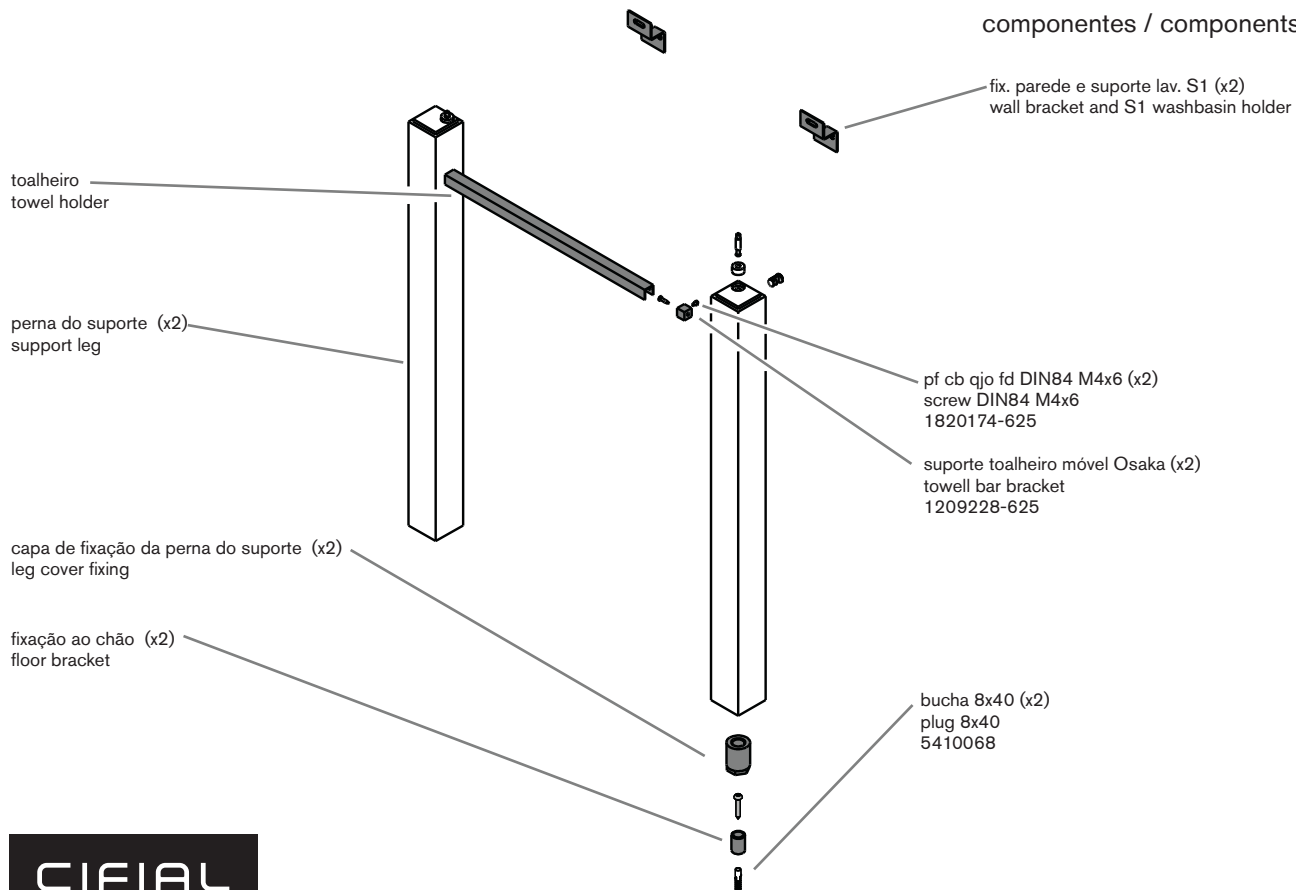

## Suporte/ support S1 Compact

suporte simples em metal  
wooden support

dimensões / dimensions mm

componentes / components

techno S1 Compact Size  
não incluído  
not included  
3700000/1/2-PXX

**PT**  
O suporte deve ser montado por uma pessoa especializada, porque se não for montado correctamente, pode cair e causar danos. **ATENÇÃO!** Os parafusos e ferragens para fixar o suporte à parede não estão incluídos. Escolha sempre os parafusos e ferragens apropriados ao material da sua parede e que tenham a suficiente capacidade de suporte. Verifique sempre a resistência da parede. Se tiver dúvidas, contacte um especialista.

**EN**  
The support should be carried out by a qualified person due to the fact that wrong assembly can lead to that the support topples or falls resulting in personal injury or damage. **NOTE!** Screws or fittings to fix the support to the wall are not included. Always choose screws and fittings that are specially suited to the material in your wall and have sufficient holding power. Check suitability of wall or mounting surface to support the weight. If you are uncertain, contact your local specialised retailer.