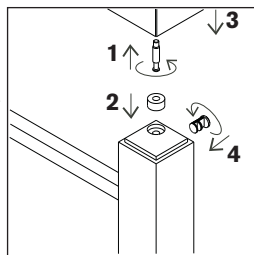

## Suporte/ support S1 Compact

suporte simples em metal  
wooden support

dimensões / dimensions mm

componentes / components

techno S1 Compact Size  
não incluído  
not included  
3700000/1/2-PXX

**PT**  
O suporte deve ser montado por uma pessoa especializada, porque se não for montado correctamente, pode cair e causar danos. **ATENÇÃO!** Os parafusos e ferragens para fixar o suporte à parede não estão incluídos. Escolha sempre os parafusos e ferragens apropriados ao material da sua parede e que tenham a suficiente capacidade de suporte. Verifique sempre a resistência da parede. Se tiver dúvidas, contacte um especialista.

**EN**  
The support should be carried out by a qualified person due to the fact that wrong assembly can lead to that the support topples or falls resulting in personal injury or damage. **NOTE!** Screws or fittings to fix the support to the wall are not included. Always choose screws and fittings that are specially suited to the material in your wall and have sufficient holding power. Check suitability of wall or mounting surface to support the weight. If you are uncertain, contact your local specialised retailer.