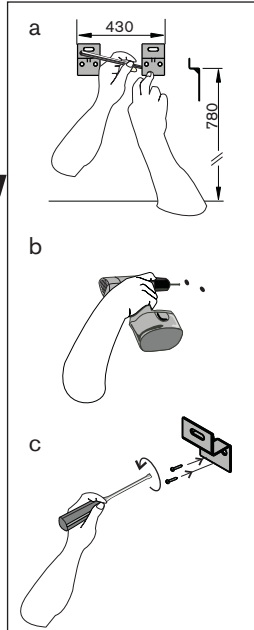

## Suporte/ support S1 Compact

suporte simples em metal  
wooden support

dimensões / dimensions mm

componentes / components

techno S1 Compact Size  
não incluído  
not included  
3700000/1/2-PXX

**PT**  
O suporte deve ser montado por uma pessoa especializada, porque se não for montado correctamente, pode cair e causar danos. **ATENÇÃO!** Os parafusos e ferragens para fixar o suporte à parede não estão incluídos. Escolha sempre os parafusos e ferragens apropriados ao material da sua parede e que tenham a suficiente capacidade de suporte. Verifique sempre a resistência da parede. Se tiver dúvidas, contacte um especialista.

**EN**  
The support should be carried out by a qualified person due to the fact that wrong assembly can lead to that the support topples or falls resulting in personal injury or damage. **NOTE!** Screws or fittings to fix the support to the wall are not included. Always choose screws and fittings that are specially suited to the material in your wall and have sufficient holding power. Check suitability of wall or mounting surface to support the weight. If you are uncertain, contact your local specialised retailer.