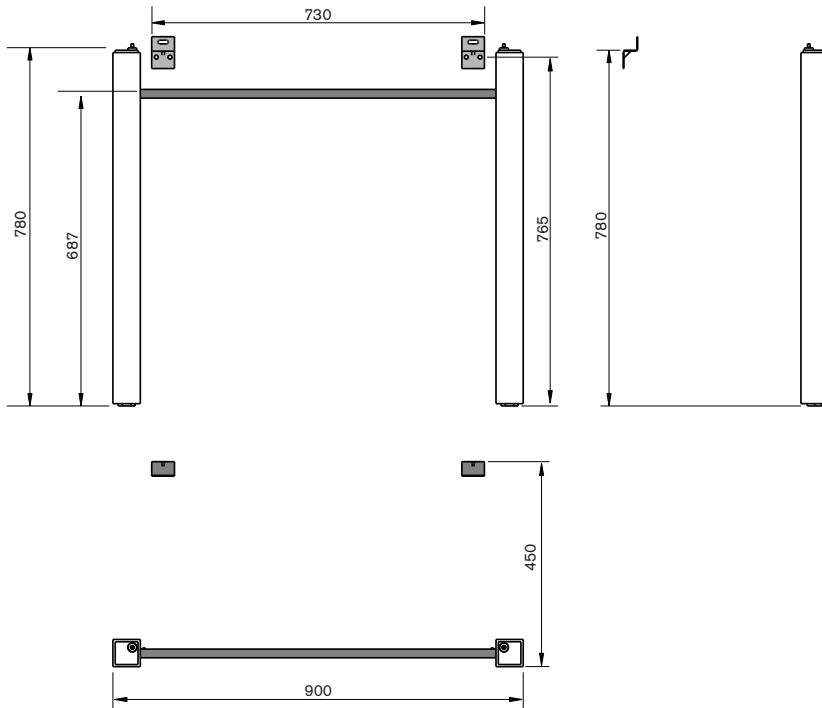

## Suporte/ support S1 Full

suporte simples em metal  
wooden support

dimensões / dimensions mm

techno S1 Full Size  
não incluído  
not included  
3700003/4/5 - PXX

**PT**

O suporte deve ser montado por uma pessoa especializada, porque se não for montado correctamente, pode cair e causar danos. **ATENÇÃO!** Os parafusos e ferragens para fixar o suporte à parede não estão incluídos. Escolha sempre os parafusos e ferragens apropriados ao material da sua parede e que tenham a suficiente capacidade de suporte. Verifique sempre a resistência da parede. Se tiver dúvidas, contacte um especialista.

**EN**

The support should be carried out by a qualified person due to the fact that wrong assembly can lead to that the support topples or falls resulting in personal injury or damage. **NOTE!** Screws or fittings to fix the support to the wall are not included. Always choose screws and fittings that are specially suited to the material in your wall and have sufficient holding power. Check suitability of wall or mounting surface to support the weight. If you are uncertain, contact your local specialised retailer.