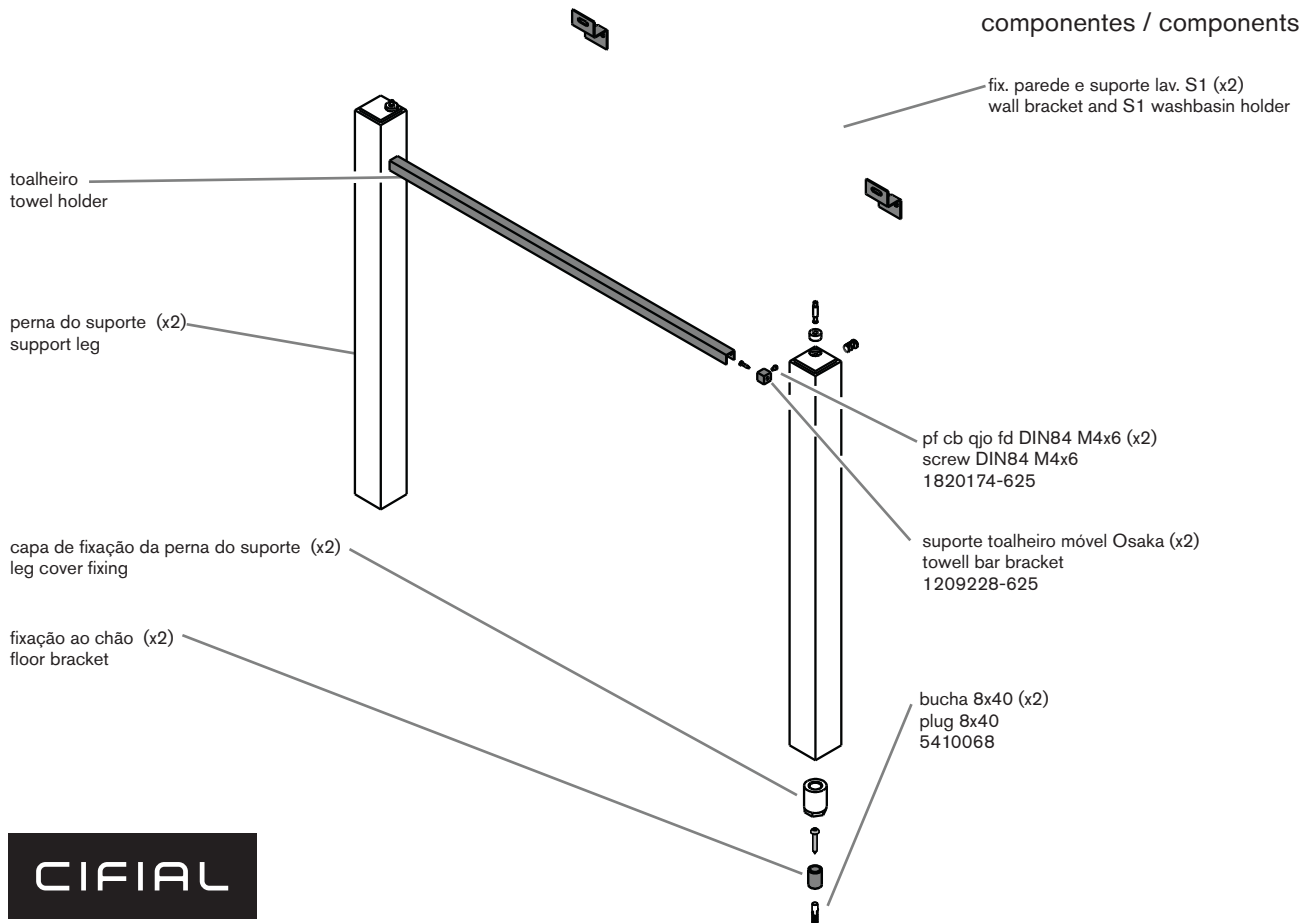

## Suporte/ support S1 Full

suporte simples em metal  
wooden support

dimensões / dimensions mm

techno S1 Full Size  
não incluído  
not included  
3700003/4/5 - PXX

**PT**

O suporte deve ser montado por uma pessoa especializada, porque se não for montado correctamente, pode cair e causar danos. **ATENÇÃO!** Os parafusos e ferragens para fixar o suporte à parede não estão incluídos. Escolha sempre os parafusos e ferragens apropriados ao material da sua parede e que tenham a suficiente capacidade de suporte. Verifique sempre a resistência da parede. Se tiver dúvidas, contacte um especialista.

**EN**

The support should be carried out by a qualified person due to the fact that wrong assembly can lead to that the support topples or falls resulting in personal injury or damage. **NOTE!** Screws or fittings to fix the support to the wall are not included. Always choose screws and fittings that are specially suited to the material in your wall and have sufficient holding power. Check suitability of wall or mounting surface to support the weight. If you are uncertain, contact your local specialised retailer.