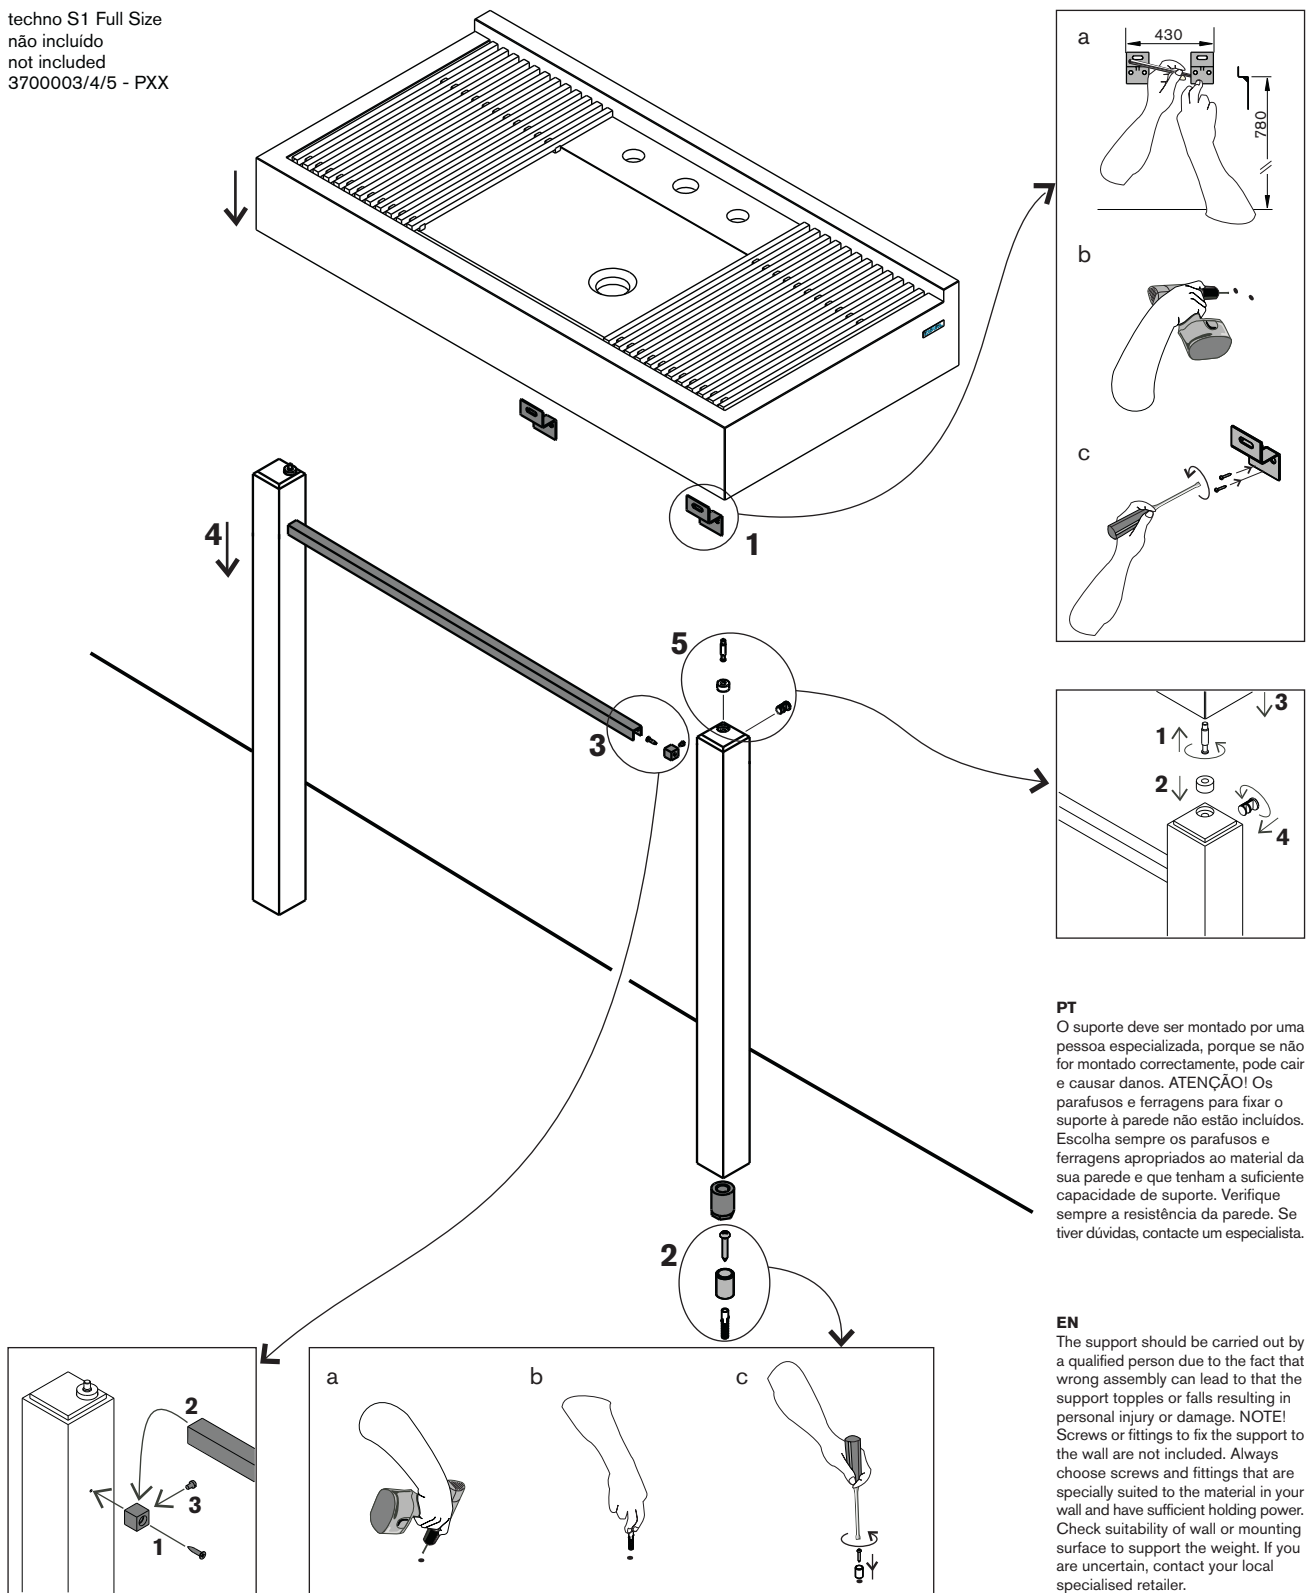

## Suporte/ support S1 Full

suporte simples em metal  
wooden support

dimensões / dimensions mm

techno S1 Full Size  
não incluído  
not included  
3700003/4/5 - PXX

**PT**

O suporte deve ser montado por uma pessoa especializada, porque se não for montado correctamente, pode cair e causar danos. **ATENÇÃO!** Os parafusos e ferragens para fixar o suporte à parede não estão incluídos. Escolha sempre os parafusos e ferragens apropriados ao material da sua parede e que tenham a suficiente capacidade de suporte. Verifique sempre a resistência da parede. Se tiver dúvidas, contacte um especialista.

**EN**

The support should be carried out by a qualified person due to the fact that wrong assembly can lead to that the support topples or falls resulting in personal injury or damage. **NOTE!** Screws or fittings to fix the support to the wall are not included. Always choose screws and fittings that are specially suited to the material in your wall and have sufficient holding power. Check suitability of wall or mounting surface to support the weight. If you are uncertain, contact your local specialised retailer.