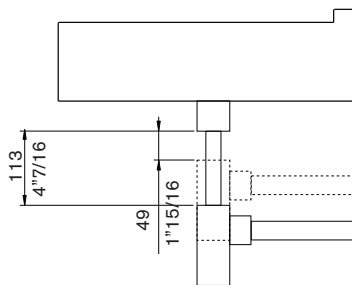

Techno S1 Compact

Lavatório em ardósia Slate stone washbasin

dimensões / dimensions mm - inches

PT

- produto natural sujeito a flutuação de cor
- recomenda-se a utilização de um produto de manutenção impermeabilizante
- não aplicável directamente à parede
- é necessário a utilização de suportes (não fornecidos) ou de móvel de apoio
- exige escoador de segurança sempre aberto (não fornecido)
- verificar resistência dos apoios
- peso aproximado sem torneira 41Kg

EN

- natural product with colour variations
- it's recommended to use a waterproof maintenance product
- cannot be installed directly to the wall
- mounting brackets or supporting furniture are necessary (not included)
- requires safety drain in the open position (not included)
- check suitability of wall or mounting surface to support the weight
- approximate weight less tap 41Kg