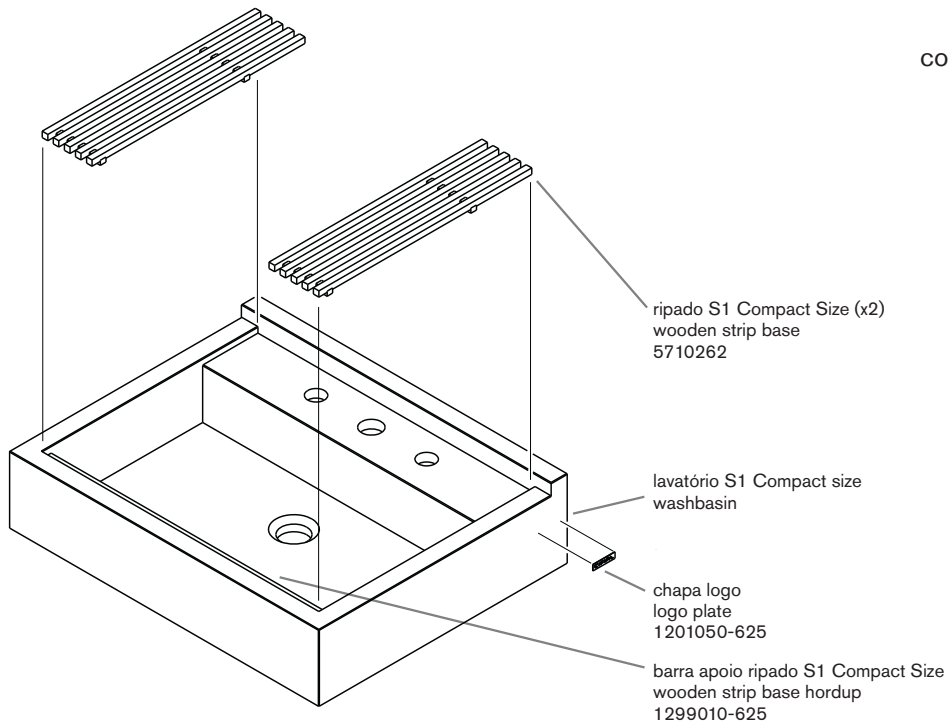

Techno S1 Compact

Lavatório em ardósia Slate stone washbasin

dimensões / dimensions mm - inches

PT

- produto natural sujeito a flutuação de cor
- recomenda-se a utilização de um produto de manutenção impermeabilizante
- não aplicável directamente à parede
- é necessário a utilização de suportes (não fornecidos) ou de móvel de apoio
- exige escoador de segurança sempre aberto (não fornecido)
- verificar resistência dos apoios
- peso aproximado sem torneira 41Kg

EN

- natural product with colour variations
- it's recommended to use a waterproof maintenance product
- cannot be installed directly to the wall
- mounting brackets or supporting furniture are necessary (not included)
- requires safety drain in the open position (not included)
- check suitability of wall or mounting surface to support the weight
- approximate weight less tap 41Kg