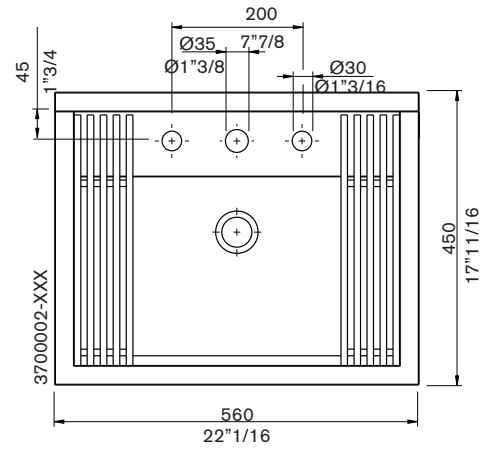

Techno S1 Compact

Lavatório em ardósia Slate stone washbasin

dimensões / dimensions mm - inches

PT

- produto natural sujeito a flutuação de cor
- recomenda-se a utilização de um produto de manutenção impermeabilizante
- não aplicável directamente à parede
- é necessário a utilização de suportes (não fornecidos) ou de móvel de apoio
- exige escoador de segurança sempre aberto (não fornecido)
- verificar resistência dos apoios
- peso aproximado sem torneira 41Kg

EN

- natural product with colour variations
- it's recommended to use a waterproof maintenance product
- cannot be installed directly to the wall
- mounting brackets or supporting furniture are necessary (not included)
- requires safety drain in the open position (not included)
- check suitability of wall or mounting surface to support the weight
- approximate weight less tap 41Kg