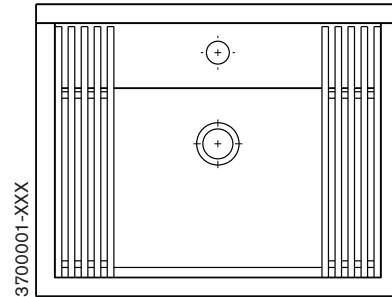

Techno S1 Compact

Lavatório em ardósia Slate stone washbasin

dimensões / dimensions mm - inches

PT

- produto natural sujeito a flutuação de cor
- recomenda-se a utilização de um produto de manutenção impermeabilizante
- não aplicável directamente à parede
- é necessário a utilização de suportes (não fornecidos) ou de móvel de apoio
- exige escoador de segurança sempre aberto (não fornecido)
- verificar resistência dos apoios
- peso aproximado sem torneira 41Kg

EN

- natural product with colour variations
- it's recommended to use a waterproof maintenance product
- cannot be installed directly to the wall
- mounting brackets or supporting furniture are necessary (not included)
- requires safety drain in the open position (not included)
- check suitability of wall or mounting surface to support the weight
- approximate weight less tap 41Kg