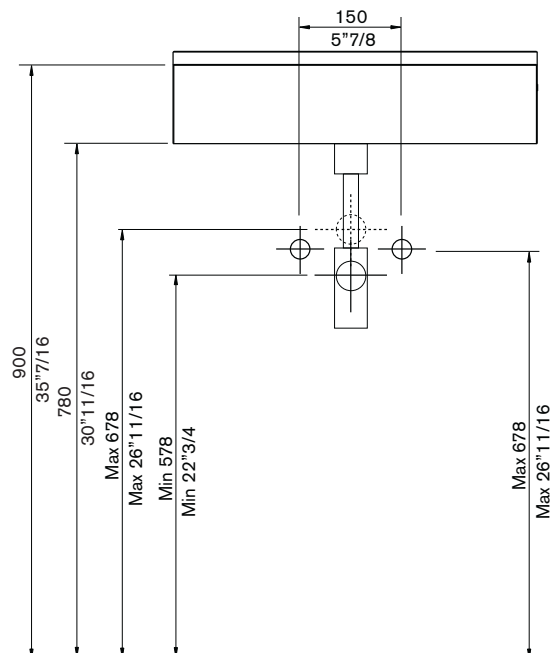

Techno S1 Compact

Lavatório em ardósia Slate stone washbasin

dimensões / dimensions mm - inches

PT

- produto natural sujeito a flutuação de cor
- recomenda-se a utilização de um produto de manutenção impermeabilizante
- não aplicável directamente à parede
- é necessário a utilização de suportes (não fornecidos) ou de móvel de apoio
- exige escoador de segurança sempre aberto (não fornecido)
- verificar resistência dos apoios
- peso aproximado sem torneira 41Kg

EN

- natural product with colour variations
- it's recommended to use a waterproof maintenance product
- cannot be installed directly to the wall
- mounting brackets or supporting furniture are necessary (not included)
- requires safety drain in the open position (not included)
- check suitability of wall or mounting surface to support the weight
- approximate weight less tap 41Kg