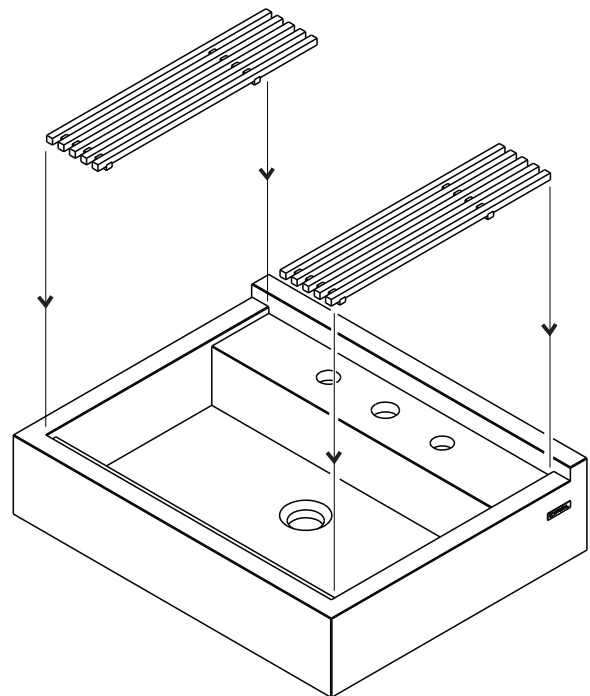

Techno S1 Compact

Lavatório em ardósia Slate stone washbasin

dimensões / dimensions mm - inches

PT

- produto natural sujeito a flutuação de cor
- recomenda-se a utilização de um produto de manutenção impermeabilizante
- não aplicável directamente à parede
- é necessário a utilização de suportes (não fornecidos) ou de móvel de apoio
- exige escoador de segurança sempre aberto (não fornecido)
- verificar resistência dos apoios
- peso aproximado sem torneira 41Kg

EN

- natural product with colour variations
- it's recommended to use a waterproof maintenance product
- cannot be installed directly to the wall
- mounting brackets or supporting furniture are necessary (not included)
- requires safety drain in the open position (not included)
- check suitability of wall or mounting surface to support the weight
- approximate weight less tap 41Kg