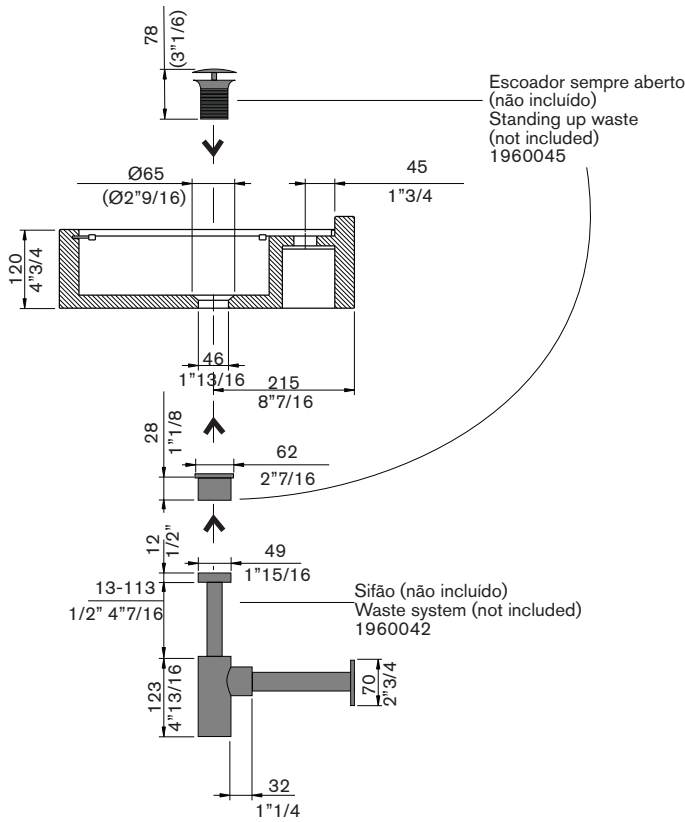

Techno S1 Compact

Lavatório em ardósia Slate stone washbasin

dimensões / dimensions mm - inches

PT

- produto natural sujeito a flutuação de cor
- recomenda-se a utilização de um produto de manutenção impermeabilizante
- não aplicável directamente à parede
- é necessário a utilização de suportes (não fornecidos) ou de móvel de apoio
- exige escoador de segurança sempre aberto (não fornecido)
- verificar resistência dos apoios
- peso aproximado sem torneira 41Kg

EN

- natural product with colour variations
- it's recommended to use a waterproof maintenance product
- cannot be installed directly to the wall
- mounting brackets or supporting furniture are necessary (not included)
- requires safety drain in the open position (not included)
- check suitability of wall or mounting surface to support the weight
- approximate weight less tap 41Kg