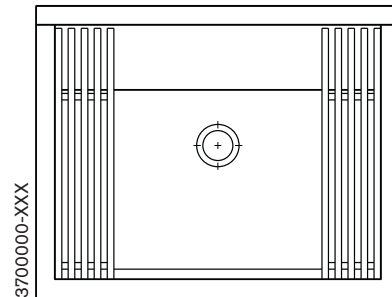

Techno S1 Compact

Lavatório em ardósia Slate stone washbasin

dimensões / dimensions mm - inches

PT

- produto natural sujeito a flutuação de cor
- recomenda-se a utilização de um produto de manutenção impermeabilizante
- não aplicável directamente à parede
- é necessário a utilização de suportes (não fornecidos) ou de móvel de apoio
- exige escoador de segurança sempre aberto (não fornecido)
- verificar resistência dos apoios
- peso aproximado sem torneira 41Kg

EN

- natural product with colour variations
- it's recommended to use a waterproof maintenance product
- cannot be installed directly to the wall
- mounting brackets or supporting furniture are necessary (not included)
- requires safety drain in the open position (not included)
- check suitability of wall or mounting surface to support the weight
- approximate weight less tap 41Kg