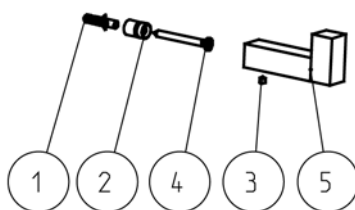

## Techno AS 160 / Technovation AS 160

Cabide / Robe hook

código/code | 12201TB-xxx

Nº	Descrição/Description	Q
1	Bucha nylon 5x25 <i>Raw plug</i>	1
2	Fixador acessórios Techno As 160 <i>Inner sleeve</i>	1
3	Perno DIN 914 M4x4 com ponta cônica, inox <i>Grub screw</i>	1
4	Parafuso autrsc ISO7050 ST 4,2x45 C/H <i>Fixing screw</i>	1
5	Poste cabide Techno AS160 <i>Robe hook</i>	1