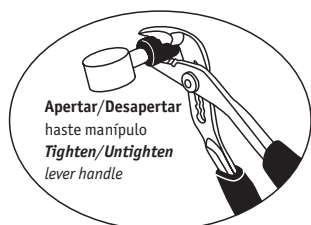

CIFIAL UK, Ltd.

UK P +44 1933 402 008 F +44 1933 402 063 sales@cifial.co.uk www.cifial.co.uk

CIFIAL USA

USA P +1800 5284904 F +1800 5281969 info@cifialusa.com www.cifialusa.com

CIFIAL 

Nº	Descrição/Description	Q
1	Bica Spout	1
2	Válvula cerâmica Cartridge	2
3	Difusor Low pressure insert	1
4	Vedante para arejador/difusor Rubber washer	1
5	Arejador High pressure insert	1
6	Alojamento arejador/difusor Nozzle retainer	1
7	Alongador Spline extension	2
8	Perno fixação do alongador Spline extension grub screw	2
9	Anel do manípulo Cartridge sleeve	2
10	Base Base ring	3
11	Anilha fixação Dished washer	3
12	Porca fixação Valve body nut	3
13	Corpo da válvula balcão Deck valve body	2
14	Flexíveis Flexi hose	2
15	Conjunto escoador Pop up waste assembly	1
16	Haste do manípulo/cruzeta Lever peg	2
17	Perno fixação manípulo Lever grub screw	2
18	Corpo do manípulo/cruzeta Lever body	2

» Substituir item 5 por 3 em baixa pressão
» Low pressure water supply system - change 5 to 3