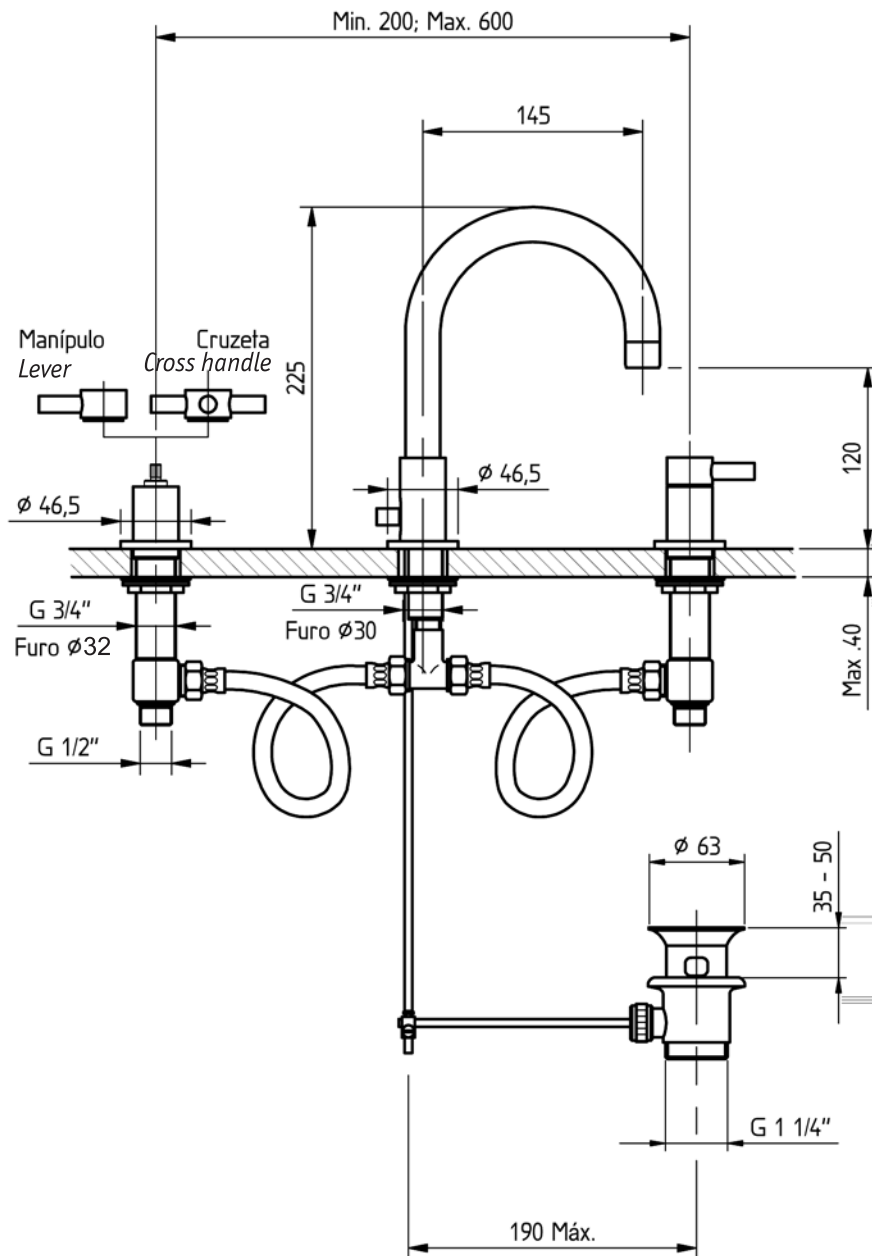

INSTRUÇÕES DE INSTALAÇÃO INSTALLATION INSTRUCTIONS

Techno 300 / Technovation 300

Misturadora lavatório 3 furos com válvula de descarga automática / 3 Hole basin mixer

código/code | 31130TB-xxx
31131TB-xxx

CIFIAL UK, Ltd.

UK P +44 1933 402 008 F +44 1933 402 063 sales@cifial.co.uk www.cifial.co.uk

CIFIAL USA

USA P +1800 5284904 F +1800 5281969 info@cifialusa.com www.cifialusa.com

CIFIAL 

Nº	Descrição/Description	Q
1	Bica Spout	1
2	Válvula cerâmica Cartridge	2
3	Difusor Low pressure insert	1
4	Vedante para arejador/difusor Rubber washer	1
5	Arejador High pressure insert	1
6	Alojamento arejador/difusor Nozzle retainer	1
7	Alongador Spline extension	2
8	Perno fixação do alongador Spline extension grub screw	2
9	Anel do manípulo Cartridge sleeve	2
10	Base Base ring	3
11	Anilha fixação Dished washer	3
12	Porca fixação Valve body nut	3
13	Corpo da válvula balcão Deck valve body	2
14	Flexíveis Flexi hose	2
15	Conjunto escoador Pop up waste assembly	1
16	Haste do manípulo/cruzeta Lever peg	2
17	Perno fixação manípulo Lever grub screw	2
18	Corpo do manípulo/cruzeta Lever body	2

» Substituir item 5 por 3 em baixa pressão
» Low pressure water supply system - change 5 to 3