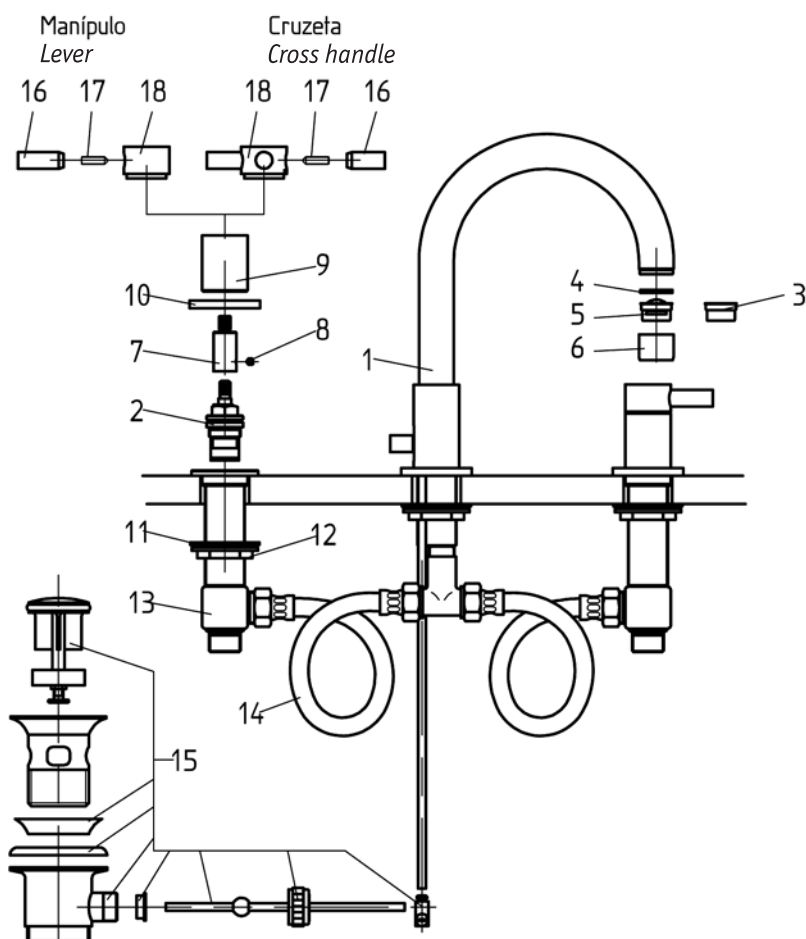

INSTRUÇÕES DE INSTALAÇÃO INSTALLATION INSTRUCTIONS

Techno 300 / Technovation 300

Misturadora lavatório 3 furos com válvula de descarga automática / 3 Hole basin mixer

código/code | 31130TB-xxx
31131TB-xxx

CIFIAL UK, Ltd.

UK P +44 1933 402 008 F +44 1933 402 063 sales@cifial.co.uk www.cifial.co.uk

CIFIAL USA

USA P +1800 5284904 F +1800 5281969 info@cifialusa.com www.cifialusa.com

CIFIAL 

Nº	Descrição/Description	Q
1	Bica Spout	1
2	Válvula cerâmica Cartridge	2
3	Difusor Low pressure insert	1
4	Vedante para arejador/difusor Rubber washer	1
5	Arejador High pressure insert	1
6	Alojamento arejador/difusor Nozzle retainer	1
7	Alongador Spline extension	2
8	Perno fixação do alongador Spline extension grub screw	2
9	Anel do manípulo Cartridge sleeve	2
10	Base Base ring	3
11	Anilha fixação Dished washer	3
12	Porca fixação Valve body nut	3
13	Corpo da válvula balcão Deck valve body	2
14	Flexíveis Flexi hose	2
15	Conjunto escoador Pop up waste assembly	1
16	Haste do manípulo/cruzeta Lever peg	2
17	Perno fixação manípulo Lever grub screw	2
18	Corpo do manípulo/cruzeta Lever body	2

» Substituir item 5 por 3 em baixa pressão
» Low pressure water supply system - change 5 to 3