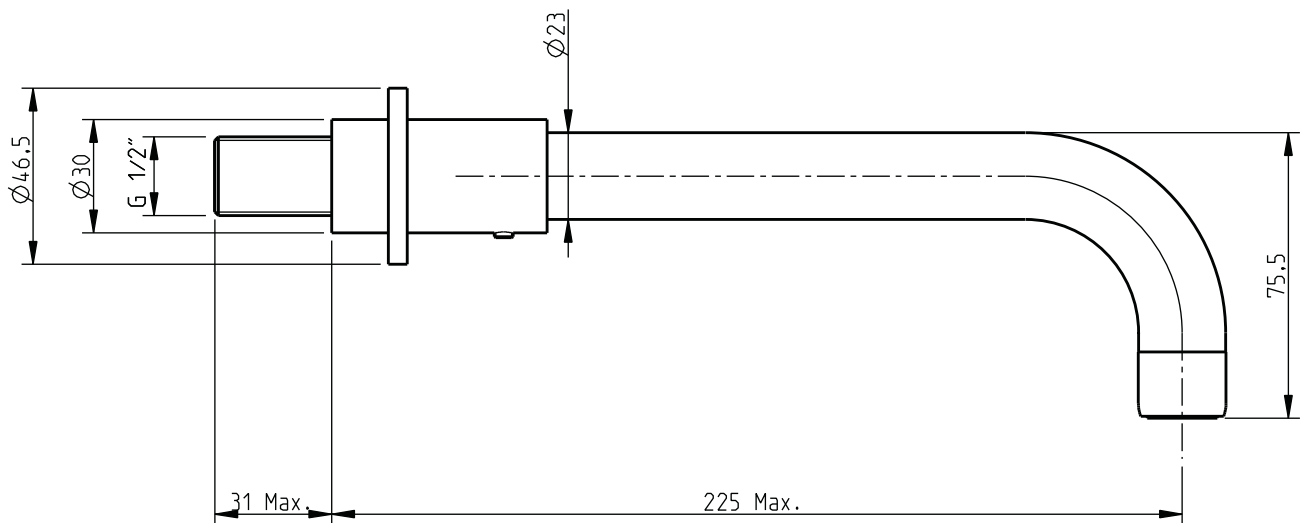

INSTRUÇÕES DE INSTALAÇÃO INSTALLATION INSTRUCTIONS

Techno 300 / Technovation 300

Conjunto bica de parede / 1/2" Wall spout

código/code | 33301TB-xxx

5663208
983TB006D01

TORNEIRAS / PLUMBING

CIFIAL Torneiras, S.A.