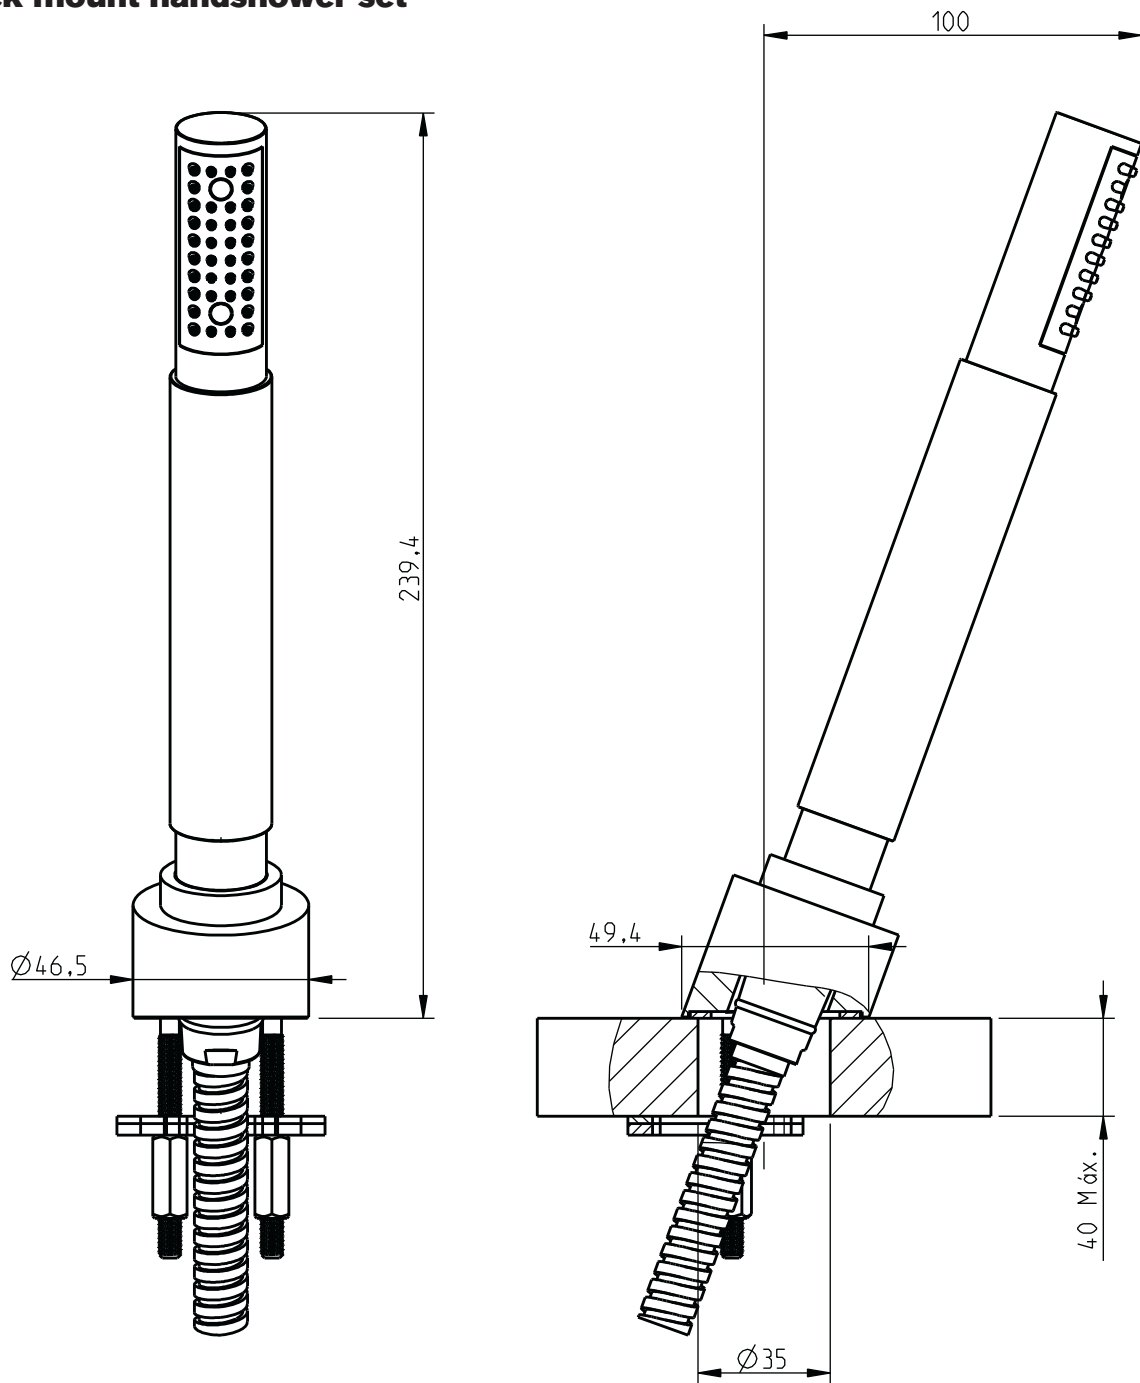

techno / technovation

**Fixador para chuveiro
Deck mount handshower set**

dimensões / dimensions mm

nota/note: xxx representa diferentes acabamentos
xxx represent different finishes

chuveiro
shower handset
5715517 - 620
5715518 - 625

anilha de borracha
rubber washer
5712068

casquilho de alimentação
inlet adaptor
3450027-xxx

o-ring
5310186-240

bicha de chuveiro
shower hose
5710089-xxx

suporte para chuveiro
handset holder
3450410-xxx

sistema de fixação
fixing set
5710751