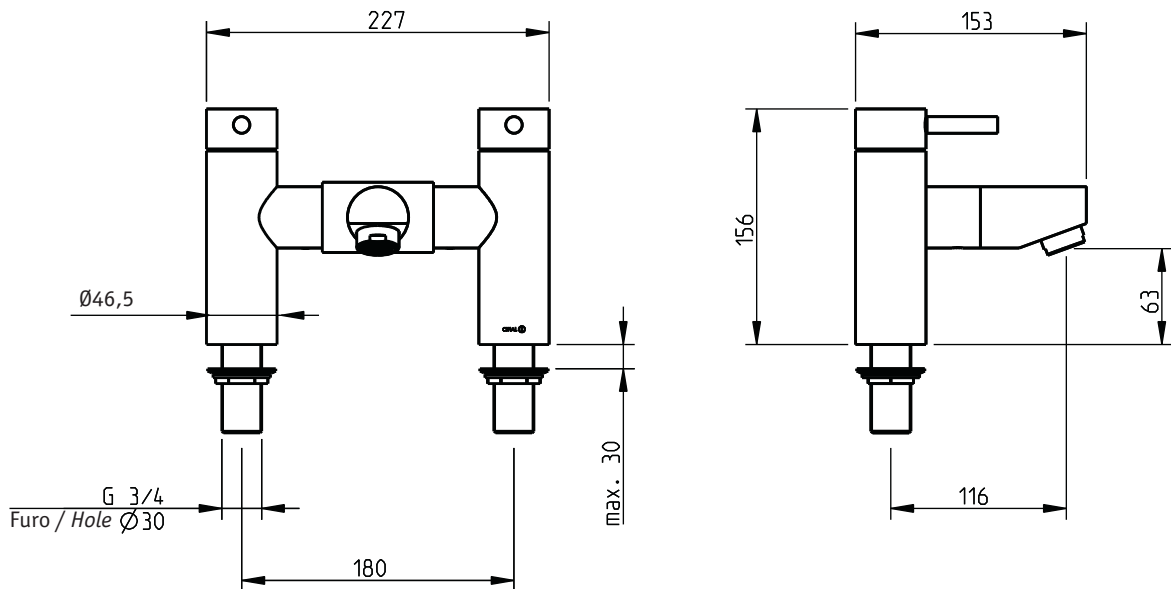

INSTRUÇÕES DE INSTALAÇÃO INSTALLATION INSTRUCTIONS

Techno 465 / Technovation 465

Misturadora banheira balcão / 2 Hole deck bath mixer

código/code | 31731TH-xxx

INSTALADOR / INSTALLER:
Por favor entregue todas as instruções que acompanham este produto ao seu proprietário.
Please leave all leaflets with the building owner to file for future reference.

5663811
983TH051D01

dimensões milímetros / dimensions mm

TORNEIRAS / PLUMBING

CIFIAL Torneiras, S.A.

Portugal T +351 256 780 700 F +351 256 780 710 cifial@cifial.pt www.cifial.pt

CIFIALDECOR, S.A.

Espanha T +34 916 110 261 F +34 916 103 694 cifialdecor@infonegocio.com

Nota / Note: xxx indica o código do acabamento. / xxx represent different finishes.