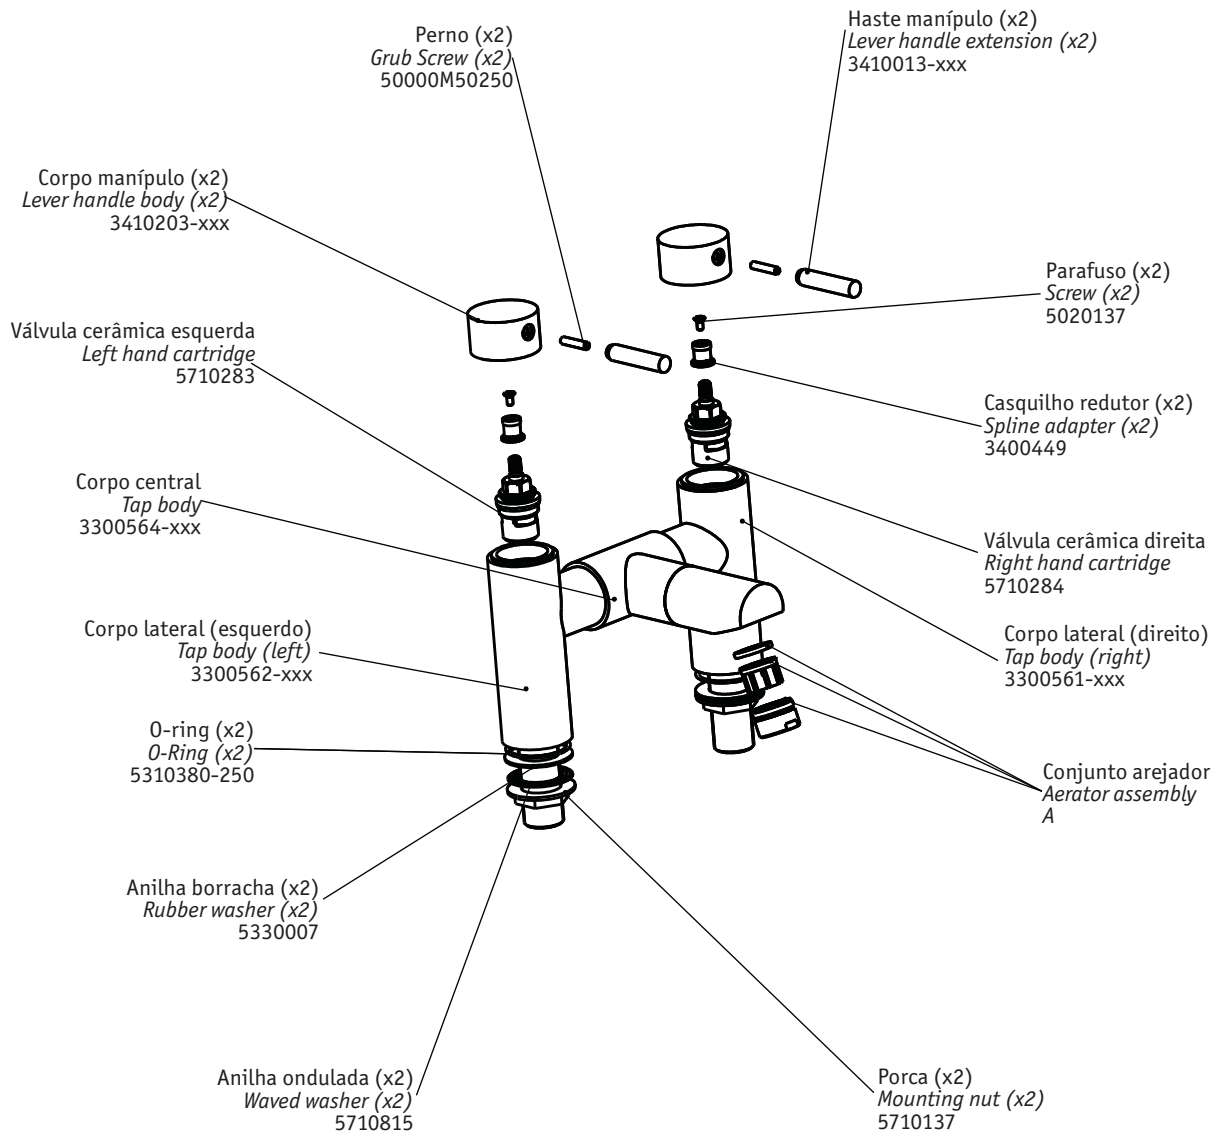

5663811
983TH051D01

	625	620
A	5700180	3460013-620 5C02019 5C03019

Nota / Note: xxx indica o código do acabamento. / xxx represent different finishes.