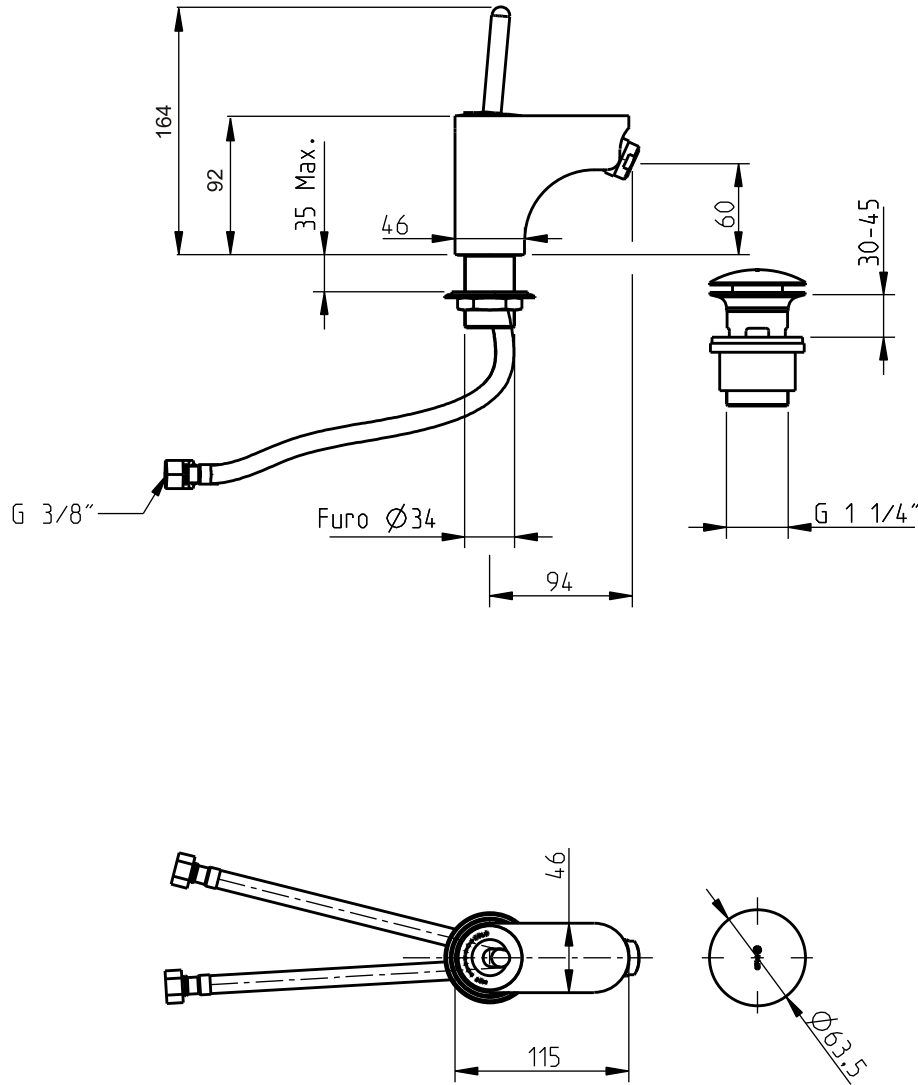

INSTRUÇÕES DE INSTALAÇÃO INSTALLATION INSTRUCTIONS

M10

Monocomando de bidê c/ escoador clic-clac / Bidet mixer with slotted clic-clac waste

código/code | 32410M1-xxx

INSTALADOR / INSTALLER:

Por favor entregue todas as instruções que acompanham este produto ao seu proprietário.
Please leave all leaflets with the building owner to file for future reference.

CIFIAL UK, Ltd.

UK P +44 1933 402 008 F +44 1933 402 063 sales@cifial.co.uk www.cifial.co.uk

CIFIAL USA

USA P +1800 5284904 F +1800 5281969 info@cifialusa.com www.cifialusa.com

CIFIAL

Nº	Descrição/Description	Q
1	Alojamento arejador <i>Nozzle retainer</i>	1
2	Anilha de borracha <i>Rubber washer</i>	1
3	Arejador alta pressão <i>High pressure areator</i>	1
4	Calote <i>Domed collar</i>	1
5	Válvula cerâmica <i>Cartridge</i>	1
6	Conjunto fixação <i>Fixing kit</i>	1
7	Bica <i>Spout</i>	1
8	Escoador clic-clac <i>Slotted clic-clac waste</i>	1
9	Ligação flexível <i>Flexible hose</i>	2
10	Haste do manípulo <i>Lever peg</i>	1
11	Arejador baixa pressão <i>Low pressure areator</i>	1
12	O - Ring <i>O - Ring</i>	1
13	O - Ring <i>O - Ring</i>	1
14	Perno <i>Handle grub screw</i>	1
15	Porca fixação de manípulo <i>Cartridge nut</i>	1
16	Topo de manípulo <i>Handle top</i>	1
17	Anilha de borracha <i>Rubber washer</i>	2