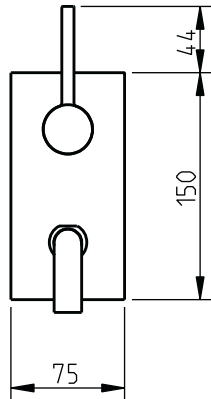

Style 25

Monocomando Lavatório embutir 2 furos 2 Hole wall basin mixer

dimensões / dimensions mm

nota/note: xxx representa diferentes acabamentos
xxx represent different finishes

www.cifial.pt | cifial@cifial.pt
cifial@cifial.es
www.cifial.co.uk | sales@cifial.co.uk
www.cifialusa.com
www.cifial.pl | cifial@cifial.pl

apertar/desapertar
tighten/untighten
haste manípulo
handle extension

Instalador: Por favor entregue todas as instruções que acompanham este produto ao seu proprietário.

Installer: Please leave all leaflets with the building owner to file for future reference