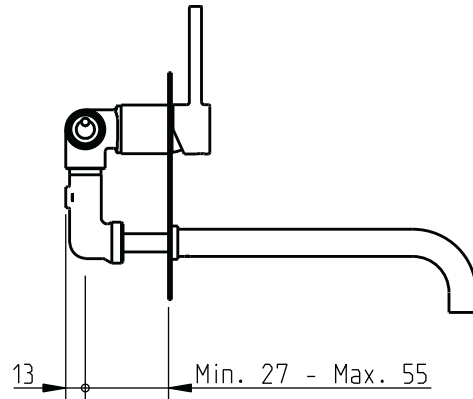

Style 25

Monocomando Lavatório embutir 2 furos 2 Hole wall basin mixer

dimensões / dimensions mm

nota/note: xxx representa diferentes acabamentos
xxx represent different finishes

www.cifial.pt | cifial@cifial.pt
cifial@cifial.es
www.cifial.co.uk | sales@cifial.co.uk
www.cifialusa.com
www.cifial.pl | cifial@cifial.pl