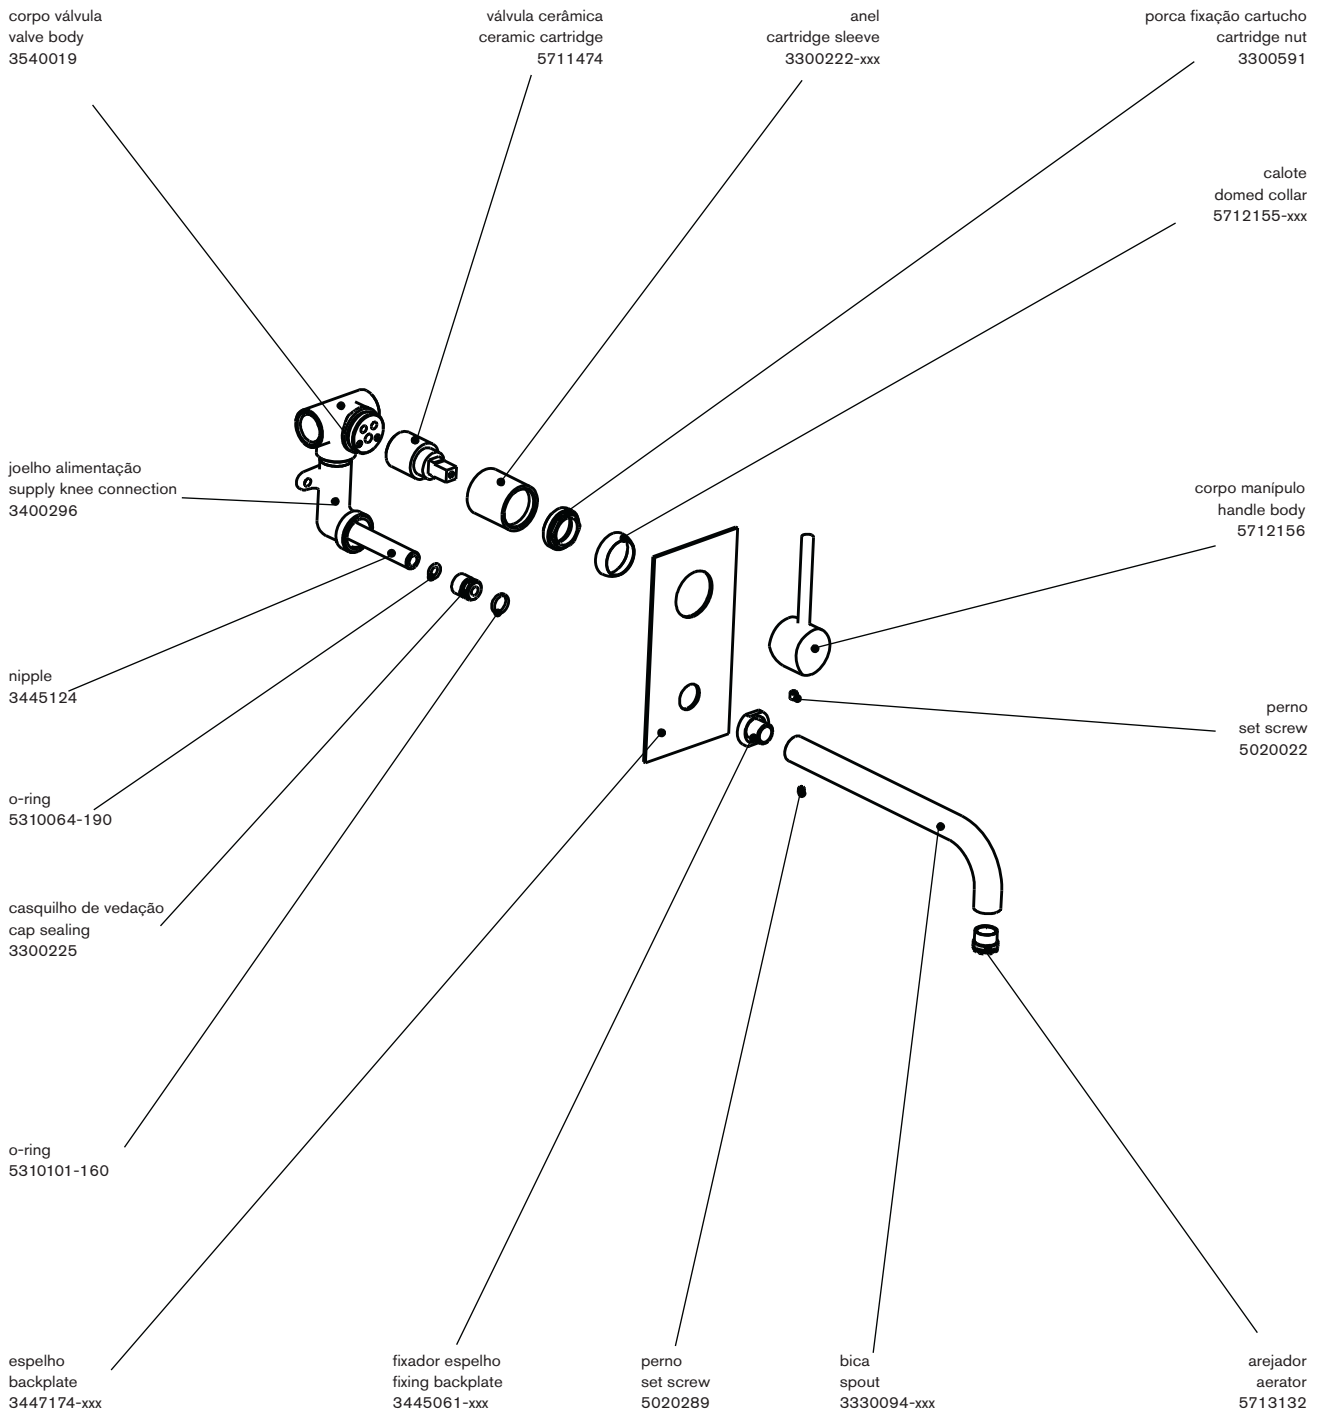

Style 25

Monocomando Lavatório embutir 2 furos 2 Hole wall basin mixer

dimensões / dimensions mm

nota/note: xxx representa diferentes acabamentos
xxx represent different finishes

www.cifial.pt | cifial@cifial.pt
cifial@cifial.es
www.cifial.co.uk | sales@cifial.co.uk
www.cifialusa.com
www.cifial.pl | cifial@cifial.pl

apertar/desapertar
tighten/untighten
haste manípulo
handle extension

Instalador: Por favor entregue todas as instruções que acompanham este produto ao seu proprietário.

Installer: Please leave all leaflets with the building owner to file for future reference