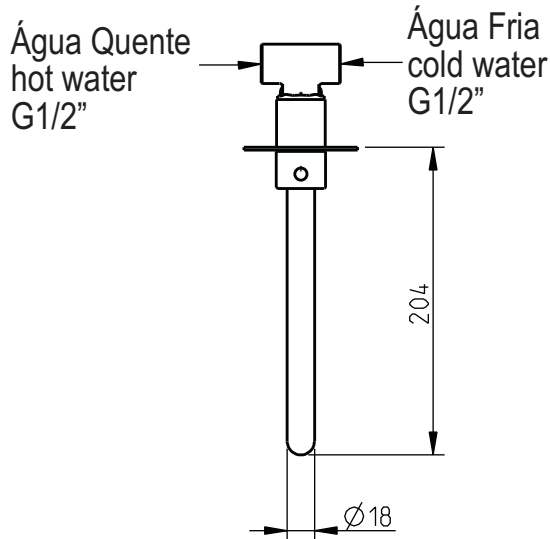

Style 25

Monocomando Lavatório embutir 2 furos 2 Hole wall basin mixer

dimensões / dimensions mm

nota/note: xxx representa diferentes acabamentos
xxx represent different finishes

www.cifial.pt | cifial@cifial.pt
cifial@cifial.es
www.cifial.co.uk | sales@cifial.co.uk
www.cifialusa.com
www.cifial.pl | cifial@cifial.pl