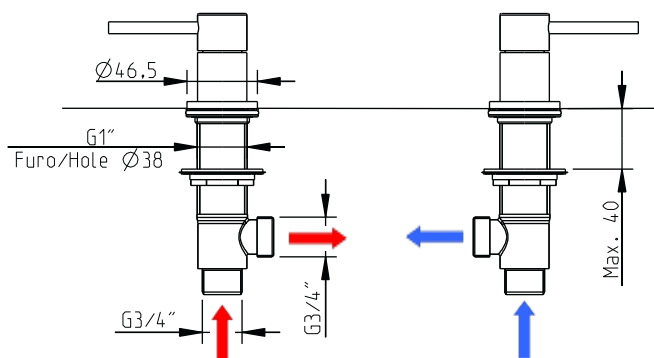

Mini Round

Par manípulos 3/4" Pair of 3/4" deck valves

dimensões / dimensions mm

nota/note: xxx representa diferentes acabamentos
xxx represent different finishes

www.cifial.pt | cifial@cifial.pt
cifial@cifial.es
www.cifial.co.uk | sales@cifial.co.uk
www.cifialusa.com
www.cifial.pl | cifial@cifial.pl