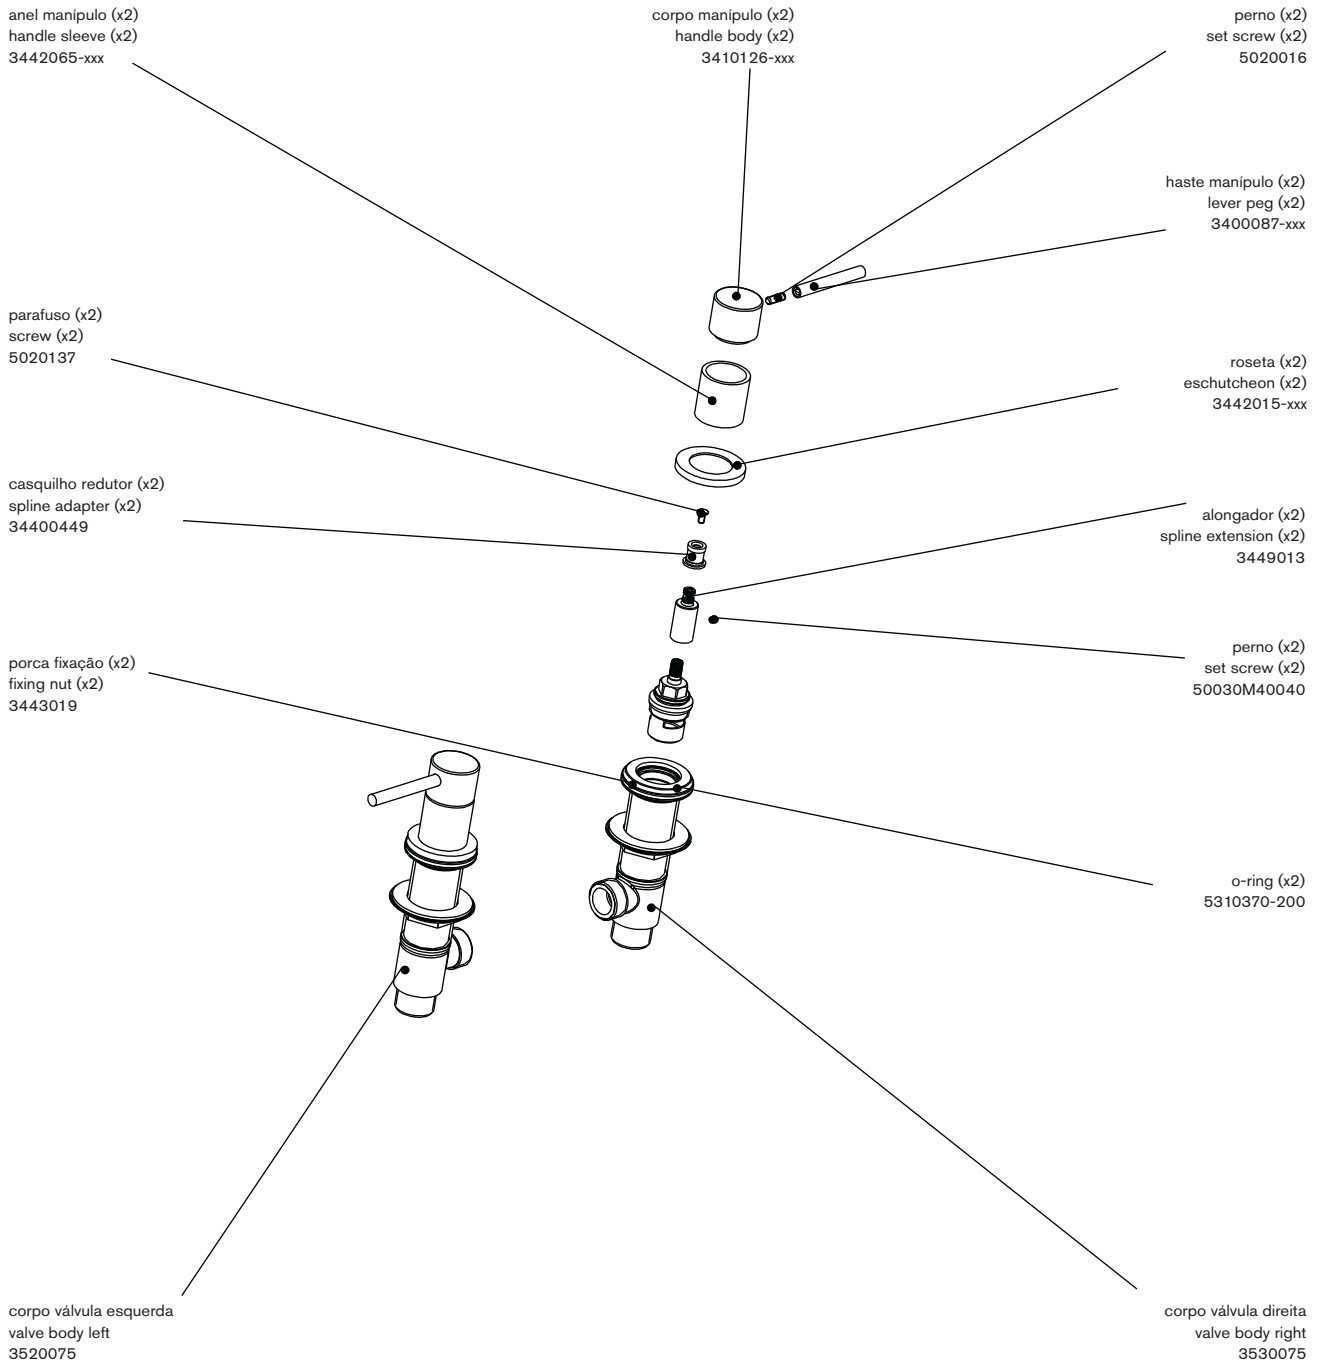

Mini Round

Par manípulos 3/4" Pair of 3/4" deck valves

dimensões / dimensions mm

nota/note: xxx representa diferentes acabamentos
xxx represent different finishes

www.cifial.pt | cifial@cifial.pt
cifial@cifial.es
www.cifial.co.uk | sales@cifial.co.uk
www.cifialusa.com
www.cifial.pl | cifial@cifial.pl

apertar/desapertar
tighten/untighten
haste manípulo
handle extension

Instalador: Por favor entregue todas as instruções que acompanham este produto ao seu proprietário.

Installer: Please leave all leaflets with the building owner to file for future reference