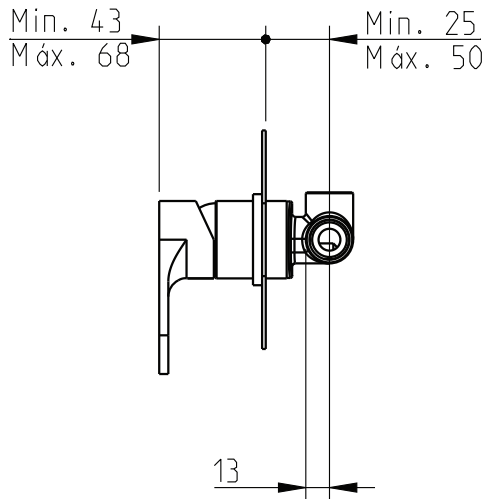

TECHNO 251

Monocomando Duche Embutido
Concealed Shower Blending Valve

dimensões em milímetros / dimensions in mm

Instalador: Por favor entregue todas as instruções que acompanham este produto ao seu proprietário.

Installer: Please leave all leaflets with the building owner to file for future reference.

Instruções de Instalação / Installation Instructions

cod.: 32431T2-XXX

Nota: xxx representa os diferentes acabamentos
Note: xxx represents different finishes