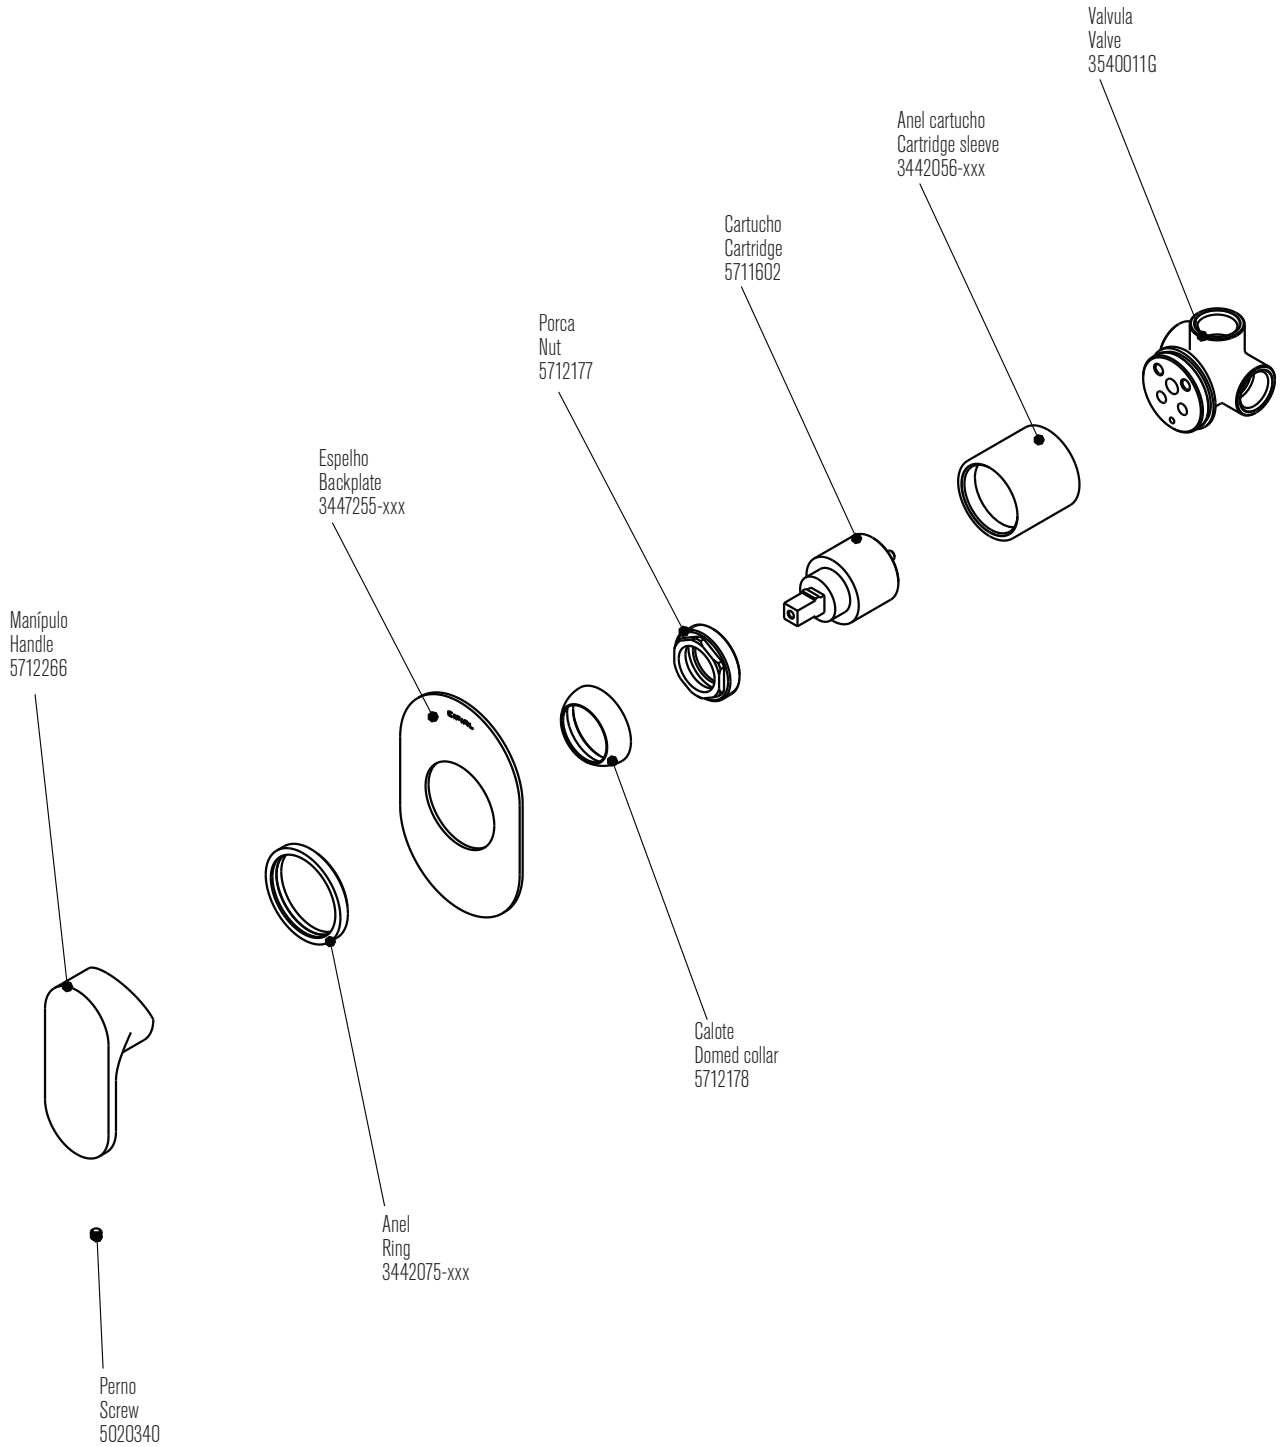

TECHNO 251

Monocomando Duche Embutido
Concealed Shower Blending Valve

dimensões em milímetros / dimensions in mm

Instalador: Por favor entregue todas as instruções que acompanham este produto ao seu proprietário.

Installer: Please leave all leaflets with the building owner to file for future reference.

Instruções de Instalação / Installation Instructions

cod.: 32431T2-XXX

Nota: xxx representa os diferentes acabamentos
Note: xxx represents different finishes