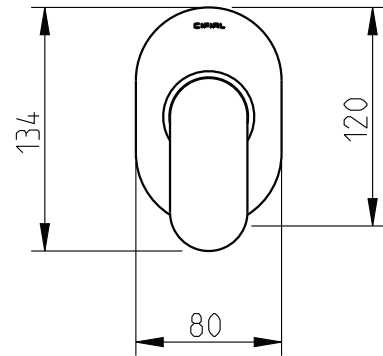

TECHNO 251

Monocomando Duche Embutido
Concealed Shower Blending Valve

dimensões em milímetros / dimensions in mm

Instalador: Por favor entregue todas as instruções que acompanham este produto ao seu proprietário.

Installer: Please leave all leaflets with the building owner to file for future reference.

Instruções de Instalação / Installation Instructions

cod.: 32431T2-XXX

Nota: xxx representa os diferentes acabamentos
Note: xxx represents different finishes