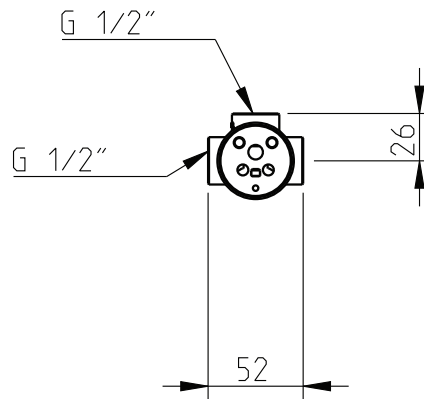

TECHNO 251

Monocomando Duche Embutido
Concealed Shower Blending Valve

dimensões em milímetros / dimensions in mm

Instalador: Por favor entregue todas as instruções que acompanham este produto ao seu proprietário.

Installer: Please leave all leaflets with the building owner to file for future reference.

Instruções de Instalação / Installation Instructions

cod.: 32431T2-XXX

Nota: xxx representa os diferentes acabamentos
Note: xxx represents different finishes