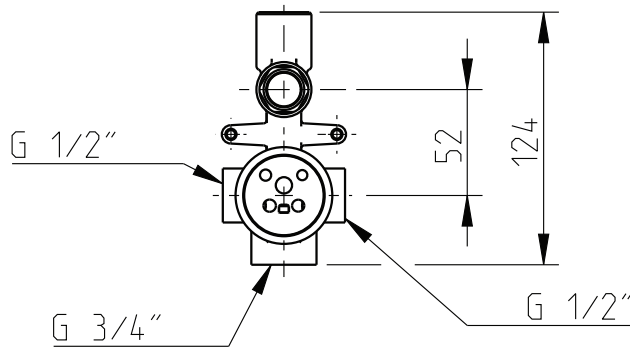

TECHNO 251

Monocomando Banho/Duche Embutido
Concealed Bath/Shower Valve

dimensões em milímetros / dimensions in mm

Instalador: Por favor entregue todas as instruções que acompanham este produto ao seu proprietário.
Installer: Please leave all leaflets with the building owner to file for future reference.

Nota: xxx representa os diferentes acabamentos
Note: xxx represents different finishes

Instalador: Por favor entregue todas as instruções que acompanham este produto ao seu proprietário.
Installer: Please leave all leaflets with the building owner to file for future reference.