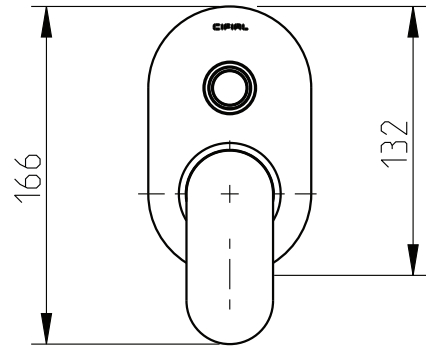

TECHNO 251

Monocomando Banho/Duche Embutido
Concealed Bath/Shower Valve

dimensões em milímetros / dimensions in mm

Instalador: Por favor entregue todas as instruções que acompanham este produto ao seu proprietário.
Installer: Please leave all leaflets with the building owner to file for future reference.

Nota: xxx representa os diferentes acabamentos
Note: xxx represents different finishes

Instalador: Por favor entregue todas as instruções que acompanham este produto ao seu proprietário.
Installer: Please leave all leaflets with the building owner to file for future reference.