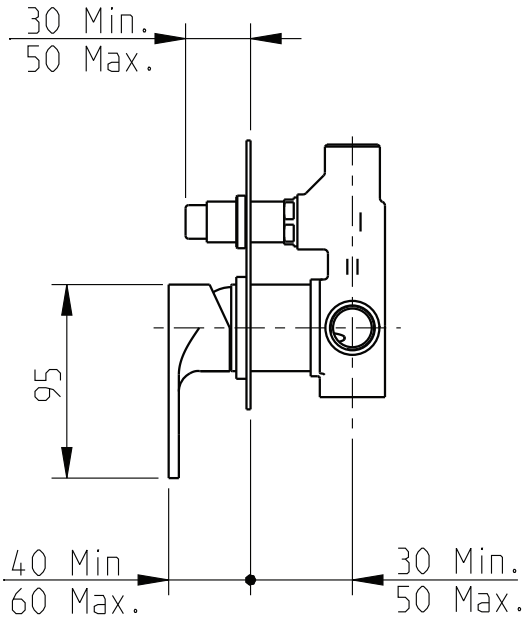

TECHNO 251

Monocomando Banho/Duche Embutido
Concealed Bath/Shower Valve

dimensões em milímetros / dimensions in mm

Instalador: Por favor entregue todas as instruções que acompanham este produto ao seu proprietário.
Installer: Please leave all leaflets with the building owner to file for future reference.

Nota: xxx representa os diferentes acabamentos
Note: xxx represents different finishes

Instalador: Por favor entregue todas as instruções que acompanham este produto ao seu proprietário.
Installer: Please leave all leaflets with the building owner to file for future reference.