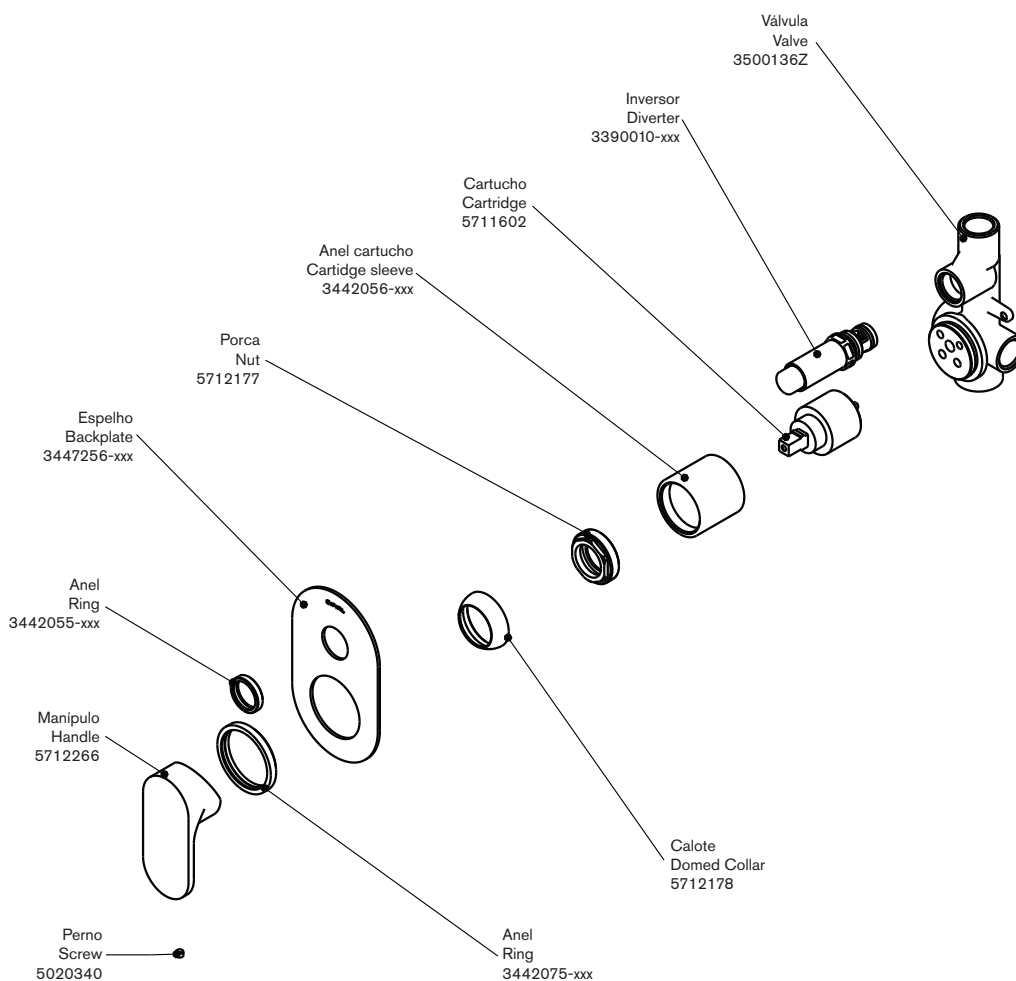

TECHNO 251

Monocomando Banho/Duche Embutido
Concealed Bath/Shower Valve

dimensões em milímetros / dimensions in mm

Instalador: Por favor entregue todas as instruções que acompanham este produto ao seu proprietário.
Installer: Please leave all leaflets with the building owner to file for future reference.

Nota: xxx representa os diferentes acabamentos
Note: xxx represents different finishes

Instalador: Por favor entregue todas as instruções que acompanham este produto ao seu proprietário.
Installer: Please leave all leaflets with the building owner to file for future reference.