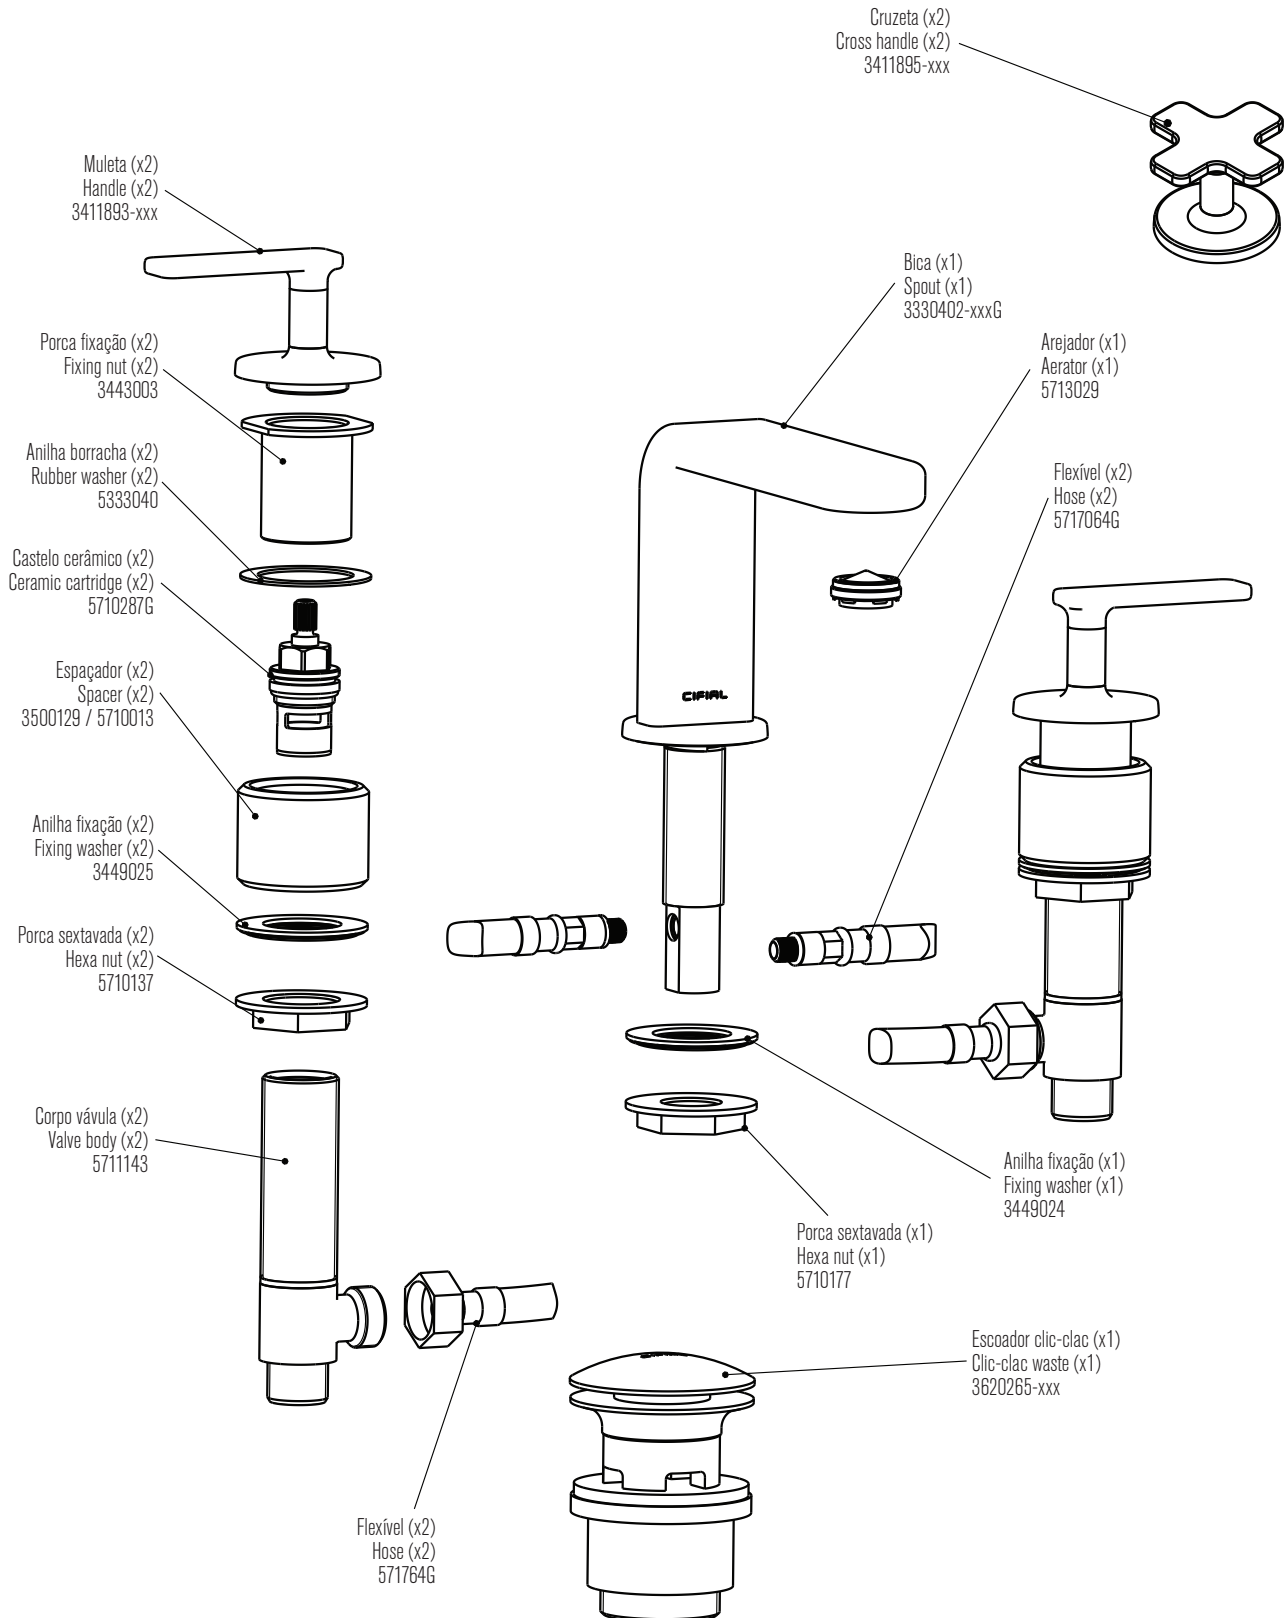

TH 400

Misturadora lavatório 3 furos com moleta
3 Holes washbasin mixer with handle

dimensões em milímetros / dimensions in mm

Instalador: Por favor entregue todas as instruções que acompanham este produto ao seu proprietário.

Installer: Please leave all leaflets with the building owner to file for future reference.

Instruções de Instalação / Installation Instructions

cod.: 31130T4-XXX

31130T4KXXX

Nota: xxx representa os diferentes acabamentos
Installer: xxx represents different finishes