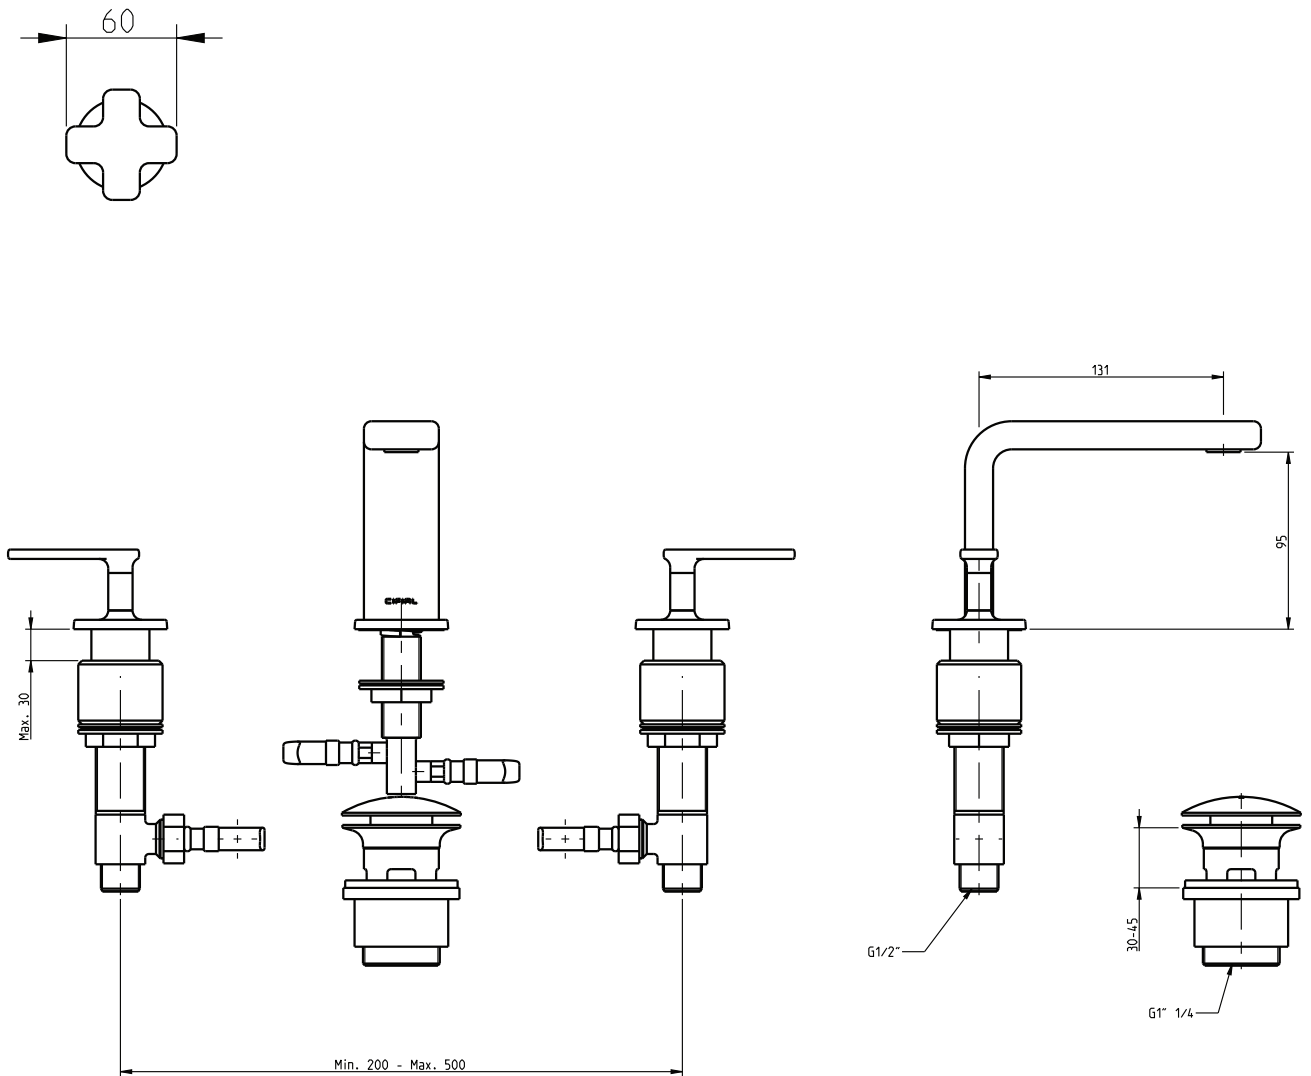

TH 400

Misturadora lavatório 3 furos com moleta
3 Holes washbasin mixer with handle

dimensões em milímetros / dimensions in mm

Instalador: Por favor entregue todas as instruções que acompanham este produto ao seu proprietário.

Installer: Please leave all leaflets with the building owner to file for future reference.

Instruções de Instalação / Installation Instructions

cod.: 31130T4-XXX

31130T4KXXX

Nota: xxx representa os diferentes acabamentos
Installer: xxx represents different finishes