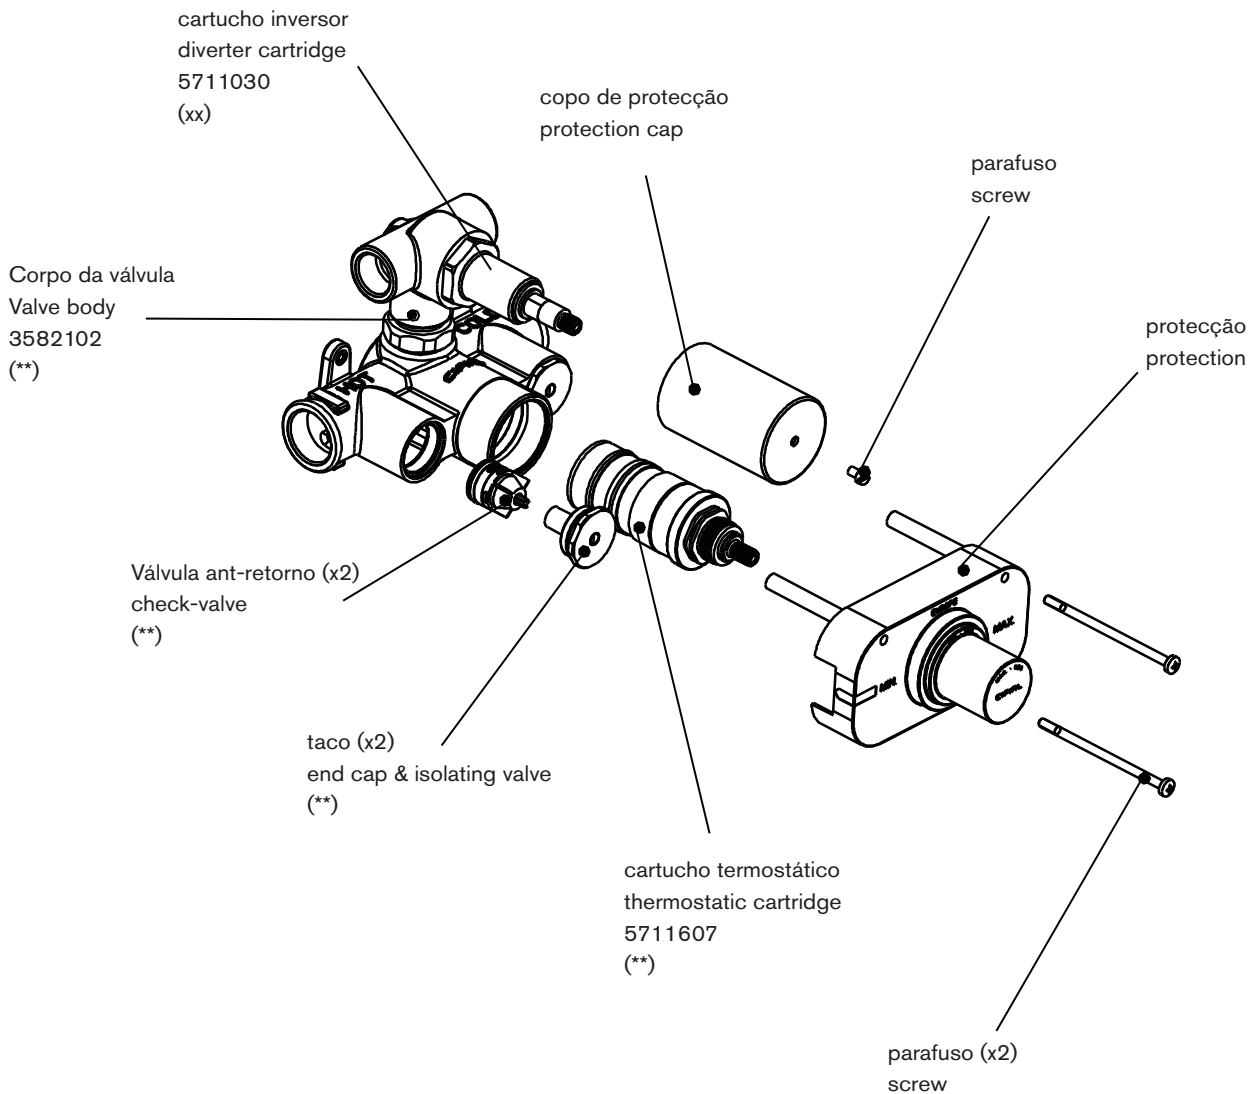

Válvula Termostática Embutida 2 Furos - 2 Vias Concealed Thermostatic Valve 2 Holes - 2 Outlet

www.cifial.pt | cifial@cifial.pt
 cifial@cifial.es
 www.cifial.co.uk | sales@cifial.co.uk
 www.cifialusa.com
 www.cifial.pl | cifial@cifial.pl

Notas / Notes:

- 1) Na instalação, alinhar o ponto vermelho do anel limitador de temperatura com o número 38 impresso no espelho.
The red dot on the temperature limit ring must be aligned with the number 38 on the back plate.
- 2) (**) conjunto pré-montado de fábrica 3582102.
(**) kit 3582102 pre-assembled at factory.