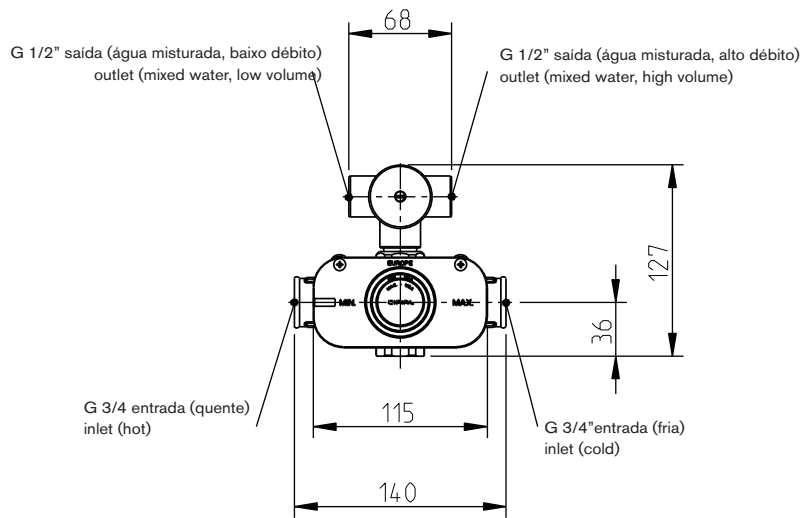

Válvula Termostática Embutida 2 Furos - 2 Vias Concealed Thermostatic Valve 2 Holes - 2 Outlet