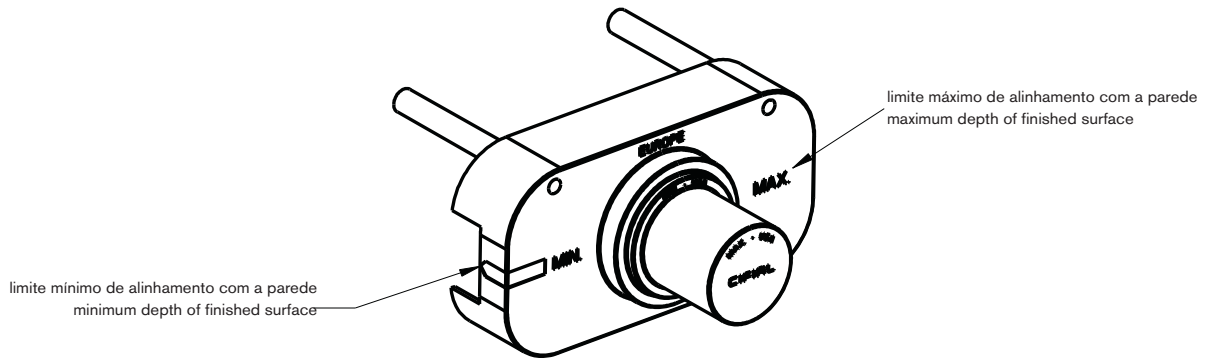

Válvula Termostática Embutida 2 Furos - 2 Vias Concealed Thermostatic Valve 2 Holes - 2 Outlet

www.cifial.pt | cifial@cifial.pt
 cifial@cifial.es
 www.cifial.co.uk | sales@cifial.co.uk
 www.cifialusa.com
 www.cifial.pl | cifial@cifial.pl

Notas / Notes:

- 1) Na instalação, alinhar o ponto vermelho do anel limitador de temperatura com o número 38 impresso no espelho.
The red dot on the temperature limit ring must be aligned with the number 38 on the back plate.
- 2) (**) conjunto pré-montado de fábrica 3582102.
(**) kit 3582102 pre-assembled at factory.