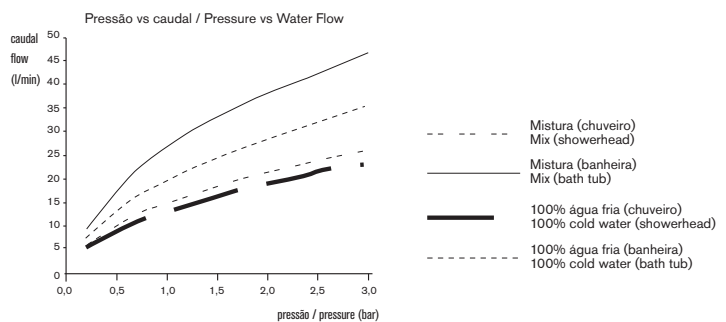

Válvula Termostática Embutida 2 Furos - 2 Vias Concealed Thermostatic Valve 2 Holes - 2 Outlet

www.cifial.pt | cifial@cifial.pt
 cifial@cifial.es
 www.cifial.co.uk | sales@cifial.co.uk
 www.cifialusa.com
 www.cifial.pl | cifial@cifial.pl

Notas / Notes:

- 1) Na instalação, alinhar o ponto vermelho do anel limitador de temperatura com o número 38 impresso no espelho.
The red dot on the temperature limit ring must be aligned with the number 38 on the back plate.
- 2) (**) conjunto pré-montado de fábrica 3582102.
(**) kit 3582102 pre-assembled at factory.