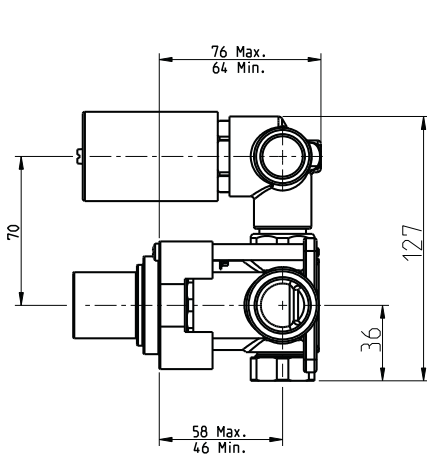

Válvula Termostática Embutida 2 Furos - 2 Vias Concealed Thermostatic Valve 2 Holes - 2 Outlet

www.cifial.pt | cifial@cifial.pt
 cifial@cifial.es
 www.cifial.co.uk | sales@cifial.co.uk
 www.cifialusa.com
 www.cifial.pl | cifial@cifial.pl

Notas / Notes:

- 1) Na instalação, alinhar o ponto vermelho do anel limitador de temperatura com o número 38 impresso no espelho.
The red dot on the temperature limit ring must be aligned with the number 38 on the back plate.
- 2) (**) conjunto pré-montado de fábrica 3582102.
(**) kit 3582102 pre-assembled at factory.