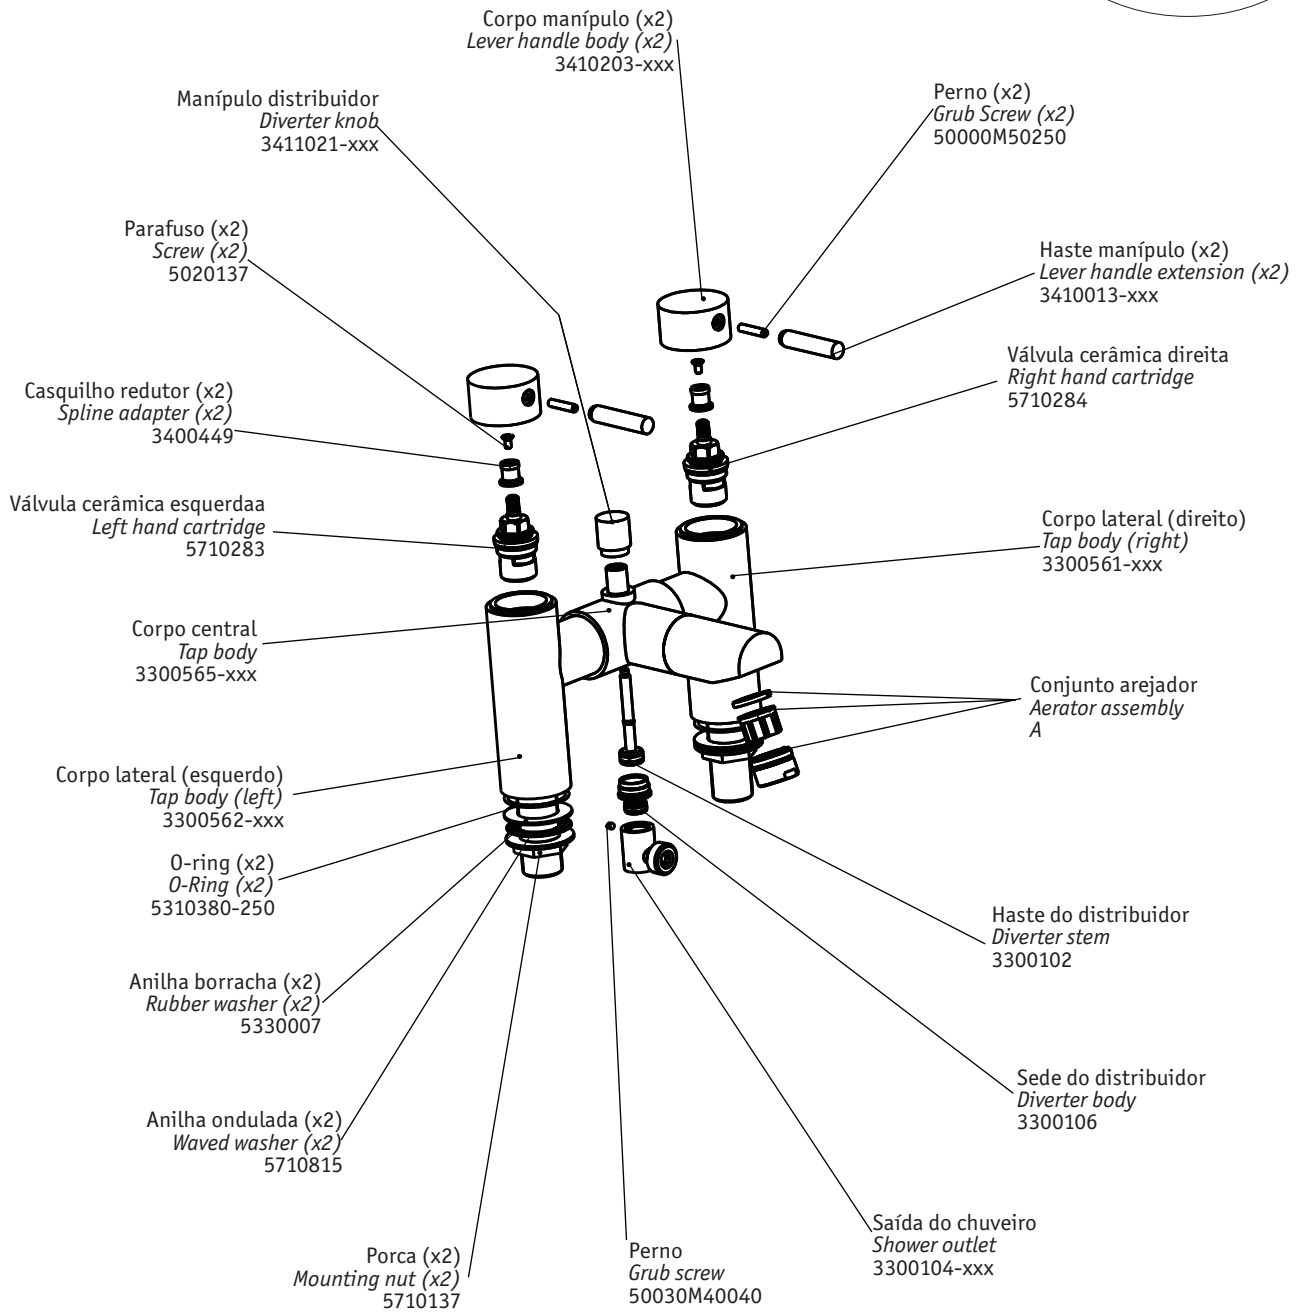

5663809
983TH050D01

	625	620
A	5700180	3460013-620 5C02019 5C03019

Nota / Note: xxx indica o código do acabamento. / xxx represent different finishes.