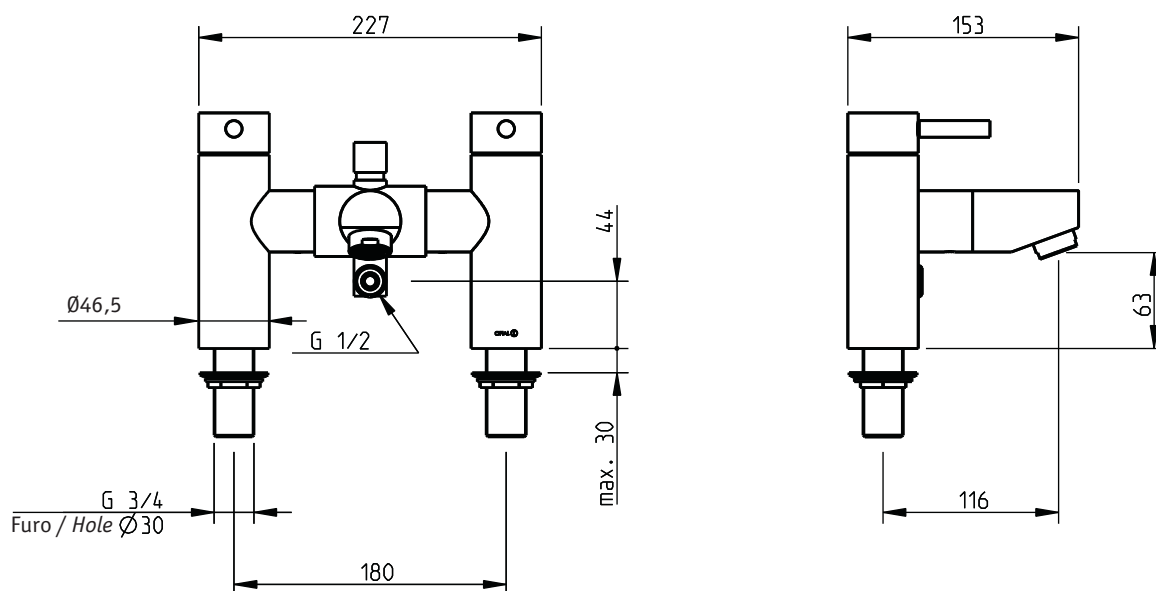

INSTRUÇÕES DE INSTALAÇÃO INSTALLATION INSTRUCTIONS

Techno 465 / Technovation 465

Misturadora banheira/duche balcão / 2 Hole deck bath/shower mixer

código/code | 31720TH-xxx

INSTALADOR / INSTALLER:
Por favor entregue todas as instruções que acompanham este produto ao seu proprietário.
Please leave all leaflets with the building owner to file for future reference.

5663809
983TH050D01

dimensões milímetros / dimensions mm

TORNEIRAS / PLUMBING

CIFIAL Torneiras, S.A.

Portugal T +351 256 780 700 F +351 256 780 710 cifial@cifial.pt www.cifial.pt

CIFIALDECOR, S.A.

Espanha T +34 916 110 261 F +34 916 103 694 cifialdecor@infonegocio.com

Nota / Note: xxx indica o código do acabamento. / xxx represent different finishes.