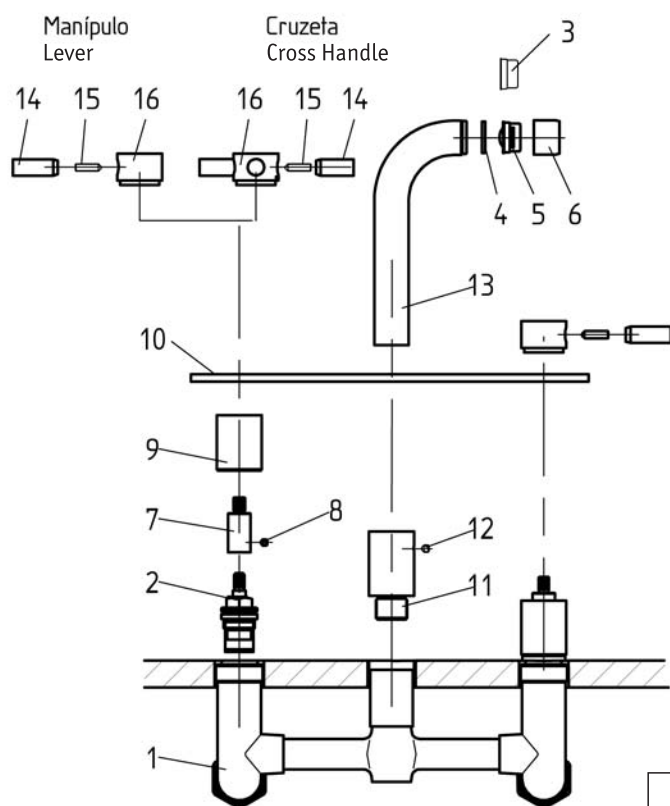

INSTRUÇÕES DE INSTALAÇÃO INSTALLATION INSTRUCTIONS

Techno 300 / *Technovation 300*

Misturadora lavatório 3 furos embutida com espelho / 3 Hole wall basin mixer with plate

código/code | 31112TB-xxx
31113TB-xxx

CIFIAL UK, Ltd.

UK P +44 1933 402 008 F +44 1933 402 063 sales@cifial.co.uk www.cifial.co.uk

CIFIAL USA

USA P +1800 5284904 F +1800 5281969 info@cifialusa.com www.cifialusa.com

CIFIAL

Nº	Descrição/Description	Q
1	Corpo central embutir Manifold body	1
2	Válvula cerâmica Cartridge	2
3	Difusor Low pressure insert	1
4	Vedante para arejador/difusor Rubber washer	1
5	Arejador High pressure insert	1
6	Alojamento arejador/difusor Nozzle retainer	1
7	Alongador Spline extension	2
8	Perno fixação do alongador Spline extension grub screw	2
9	Anel do manípulo Cartridge sleeve	2
10	Espelho Backplate	1
11	Casquilho fixação bica Threaded spout sleeve	1
12	Perno de fixação bica Threaded spout sleeve grub screw	1
13	Bica Spout	1
14	Haste do manípulo/cruzeta Lever peg	2
15	Perno fixação manípulo Lever grub screw	2
16	Haste do manípulo/cruzeta Lever body	2

» Substituir item 5 por 3 em baixa pressão
 » Low pressure water supply system - change 5 to 3