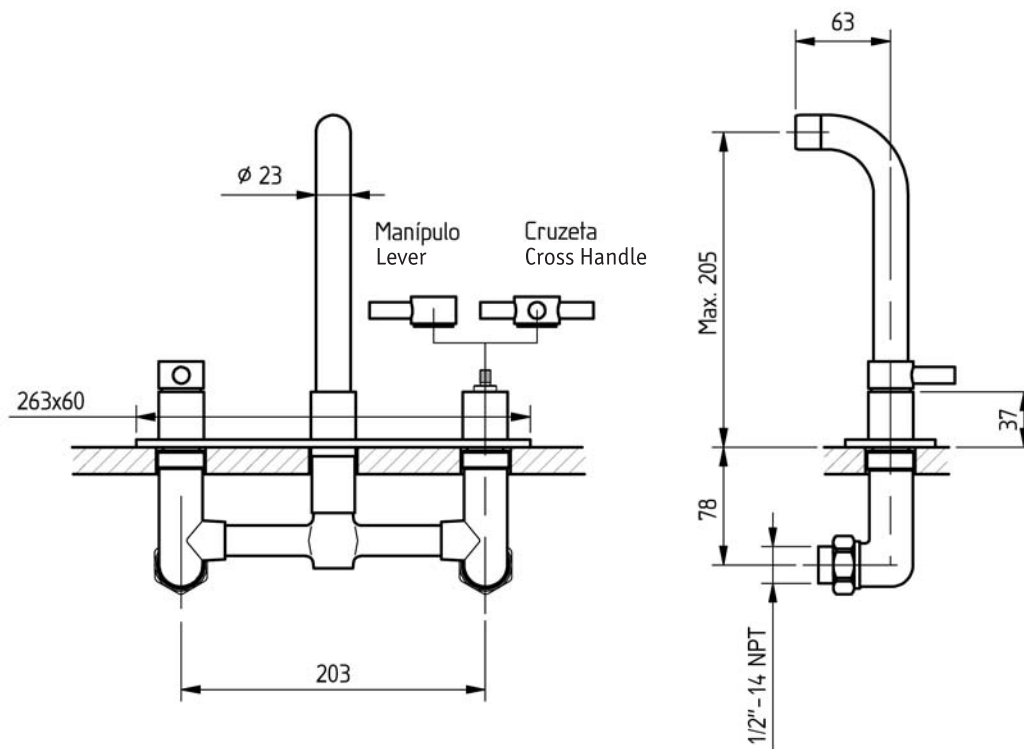

INSTRUÇÕES DE INSTALAÇÃO INSTALLATION INSTRUCTIONS

Techno 300 / *Technovation 300*

Misturadora lavatório 3 furos embutida com espelho / 3 Hole wall basin mixer with plate

código/code | 31112TB-xxx
31113TB-xxx

CIFIAL UK, Ltd.

UK P +44 1933 402 008 F +44 1933 402 063 sales@cifial.co.uk www.cifial.co.uk

CIFIAL USA

USA P +1800 5284904 F +1800 5281969 info@cifialusa.com www.cifialusa.com

CIFIAL

Nº	Descrição/Description	Q
1	Corpo central embutir Manifold body	1
2	Válvula cerâmica Cartridge	2
3	Difusor Low pressure insert	1
4	Vedante para arejador/difusor Rubber washer	1
5	Arejador High pressure insert	1
6	Alojamento arejador/difusor Nozzle retainer	1
7	Alongador Spline extension	2
8	Perno fixação do alongador Spline extension grub screw	2
9	Anel do manípulo Cartridge sleeve	2
10	Espelho Backplate	1
11	Casquilho fixação bica Threaded spout sleeve	1
12	Perno de fixação bica Threaded spout sleeve grub screw	1
13	Bica Spout	1
14	Haste do manípulo/cruzeta Lever peg	2
15	Perno fixação manípulo Lever grub screw	2
16	Haste do manípulo/cruzeta Lever body	2

» Substituir item 5 por 3 em baixa pressão
 » Low pressure water supply system - change 5 to 3