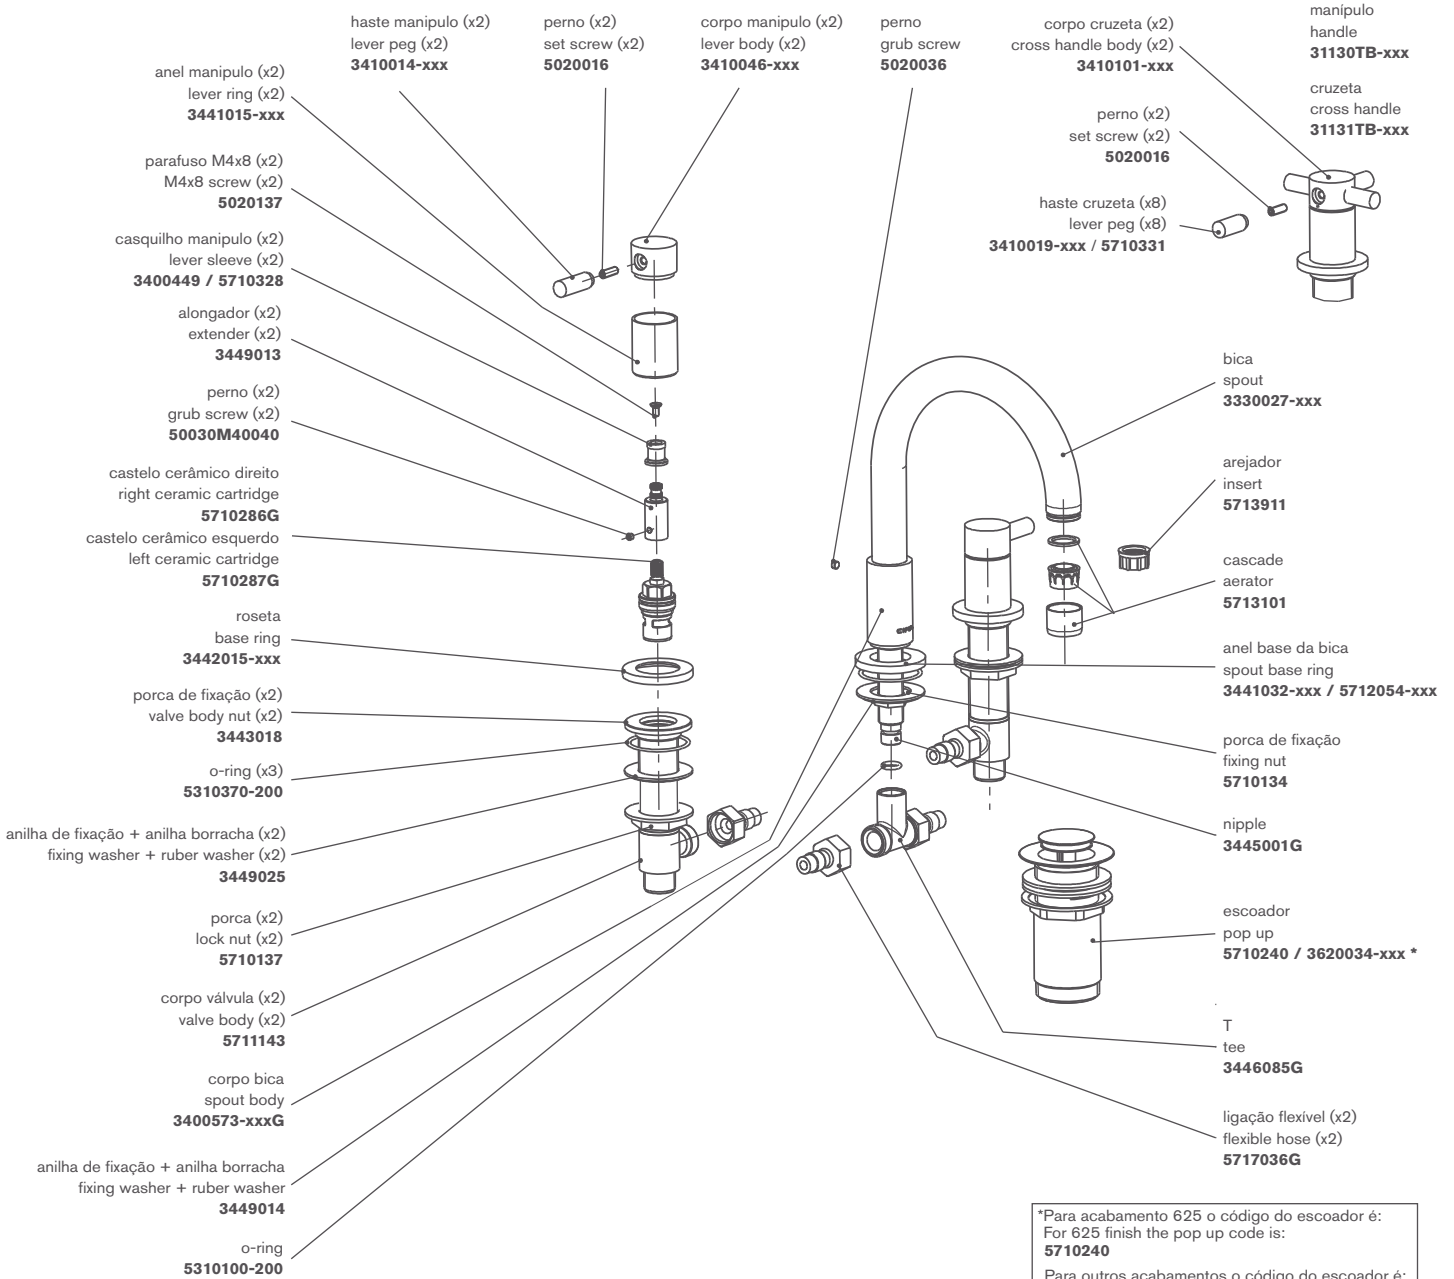

Techno 300/300+ / Technovation 300/X300

Misturadora lavatório 3 furos com válvula de descarga automática 3 Hole basin mixer

nota/note: xxx representa diferentes acabamentos
xxx represent different finishes

*Para acabamento 625 o código do escoador é:
For 625 finish the pop up code is:
5710240
Para outros acabamentos o código do escoador é:
For other finishes the pop up code is:
3620034-xxx

apertar/desapertar
tighten/untighten
haste manipulador
handle extension