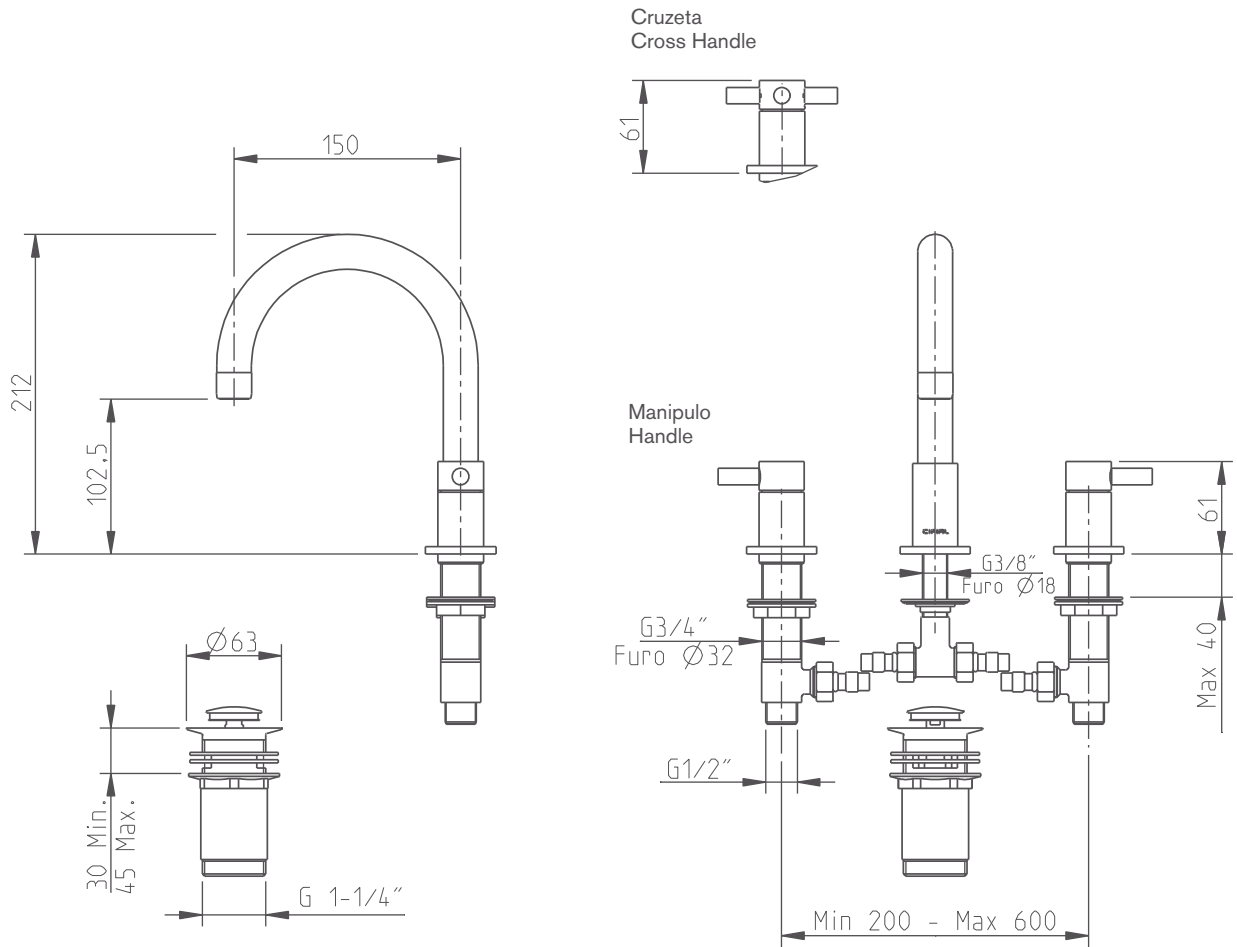

Techno 300/300+ / Technovation 300/X300

Misturadora lavatório 3 furos com válvula de descarga automática 3 Hole basin mixer

nota/note: xxx representa diferentes acabamentos
xxx represent different finishes

*Para acabamento 625 o código do escoador é:
For 625 finish the pop up code is:
5710240
Para outros acabamentos o código do escoador é:
For other finishes the pop up code is:
3620034-xxx

apertar/desapertar
tighten/untighten
haste manipulador
handle extension