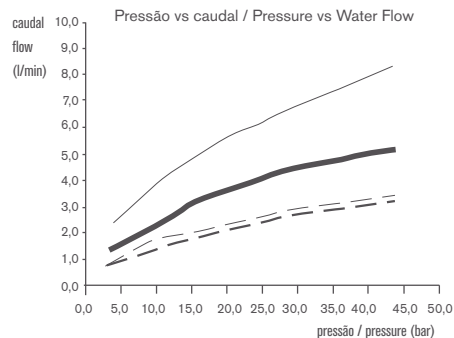

Techno 300/300+ / Technovation 300/X300

Misturadora lavatório 3 furos com válvula de descarga automática 3 Hole basin mixer

nota/note: xxx representa diferentes acabamentos
xxx represent different finishes

*Para acabamento 625 o código do escoador é:
For 625 finish the pop up code is:
5710240
Para outros acabamentos o código do escoador é:
For other finishes the pop up code is:
3620034-xxx

apertar/desapertar
tighten/untighten
haste manipulador
handle extension