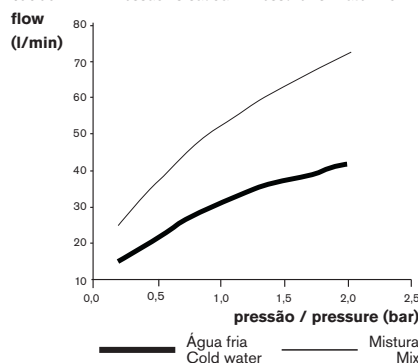

www.cifial.pt | cifial@cifial.pt
www.cifial.es | cifial@cifial.es
www.cifial.co.uk | sales@cifial.co.uk
www.cifialusa.com

caudal Pressão vs caudal / Pressure vs Water Flow