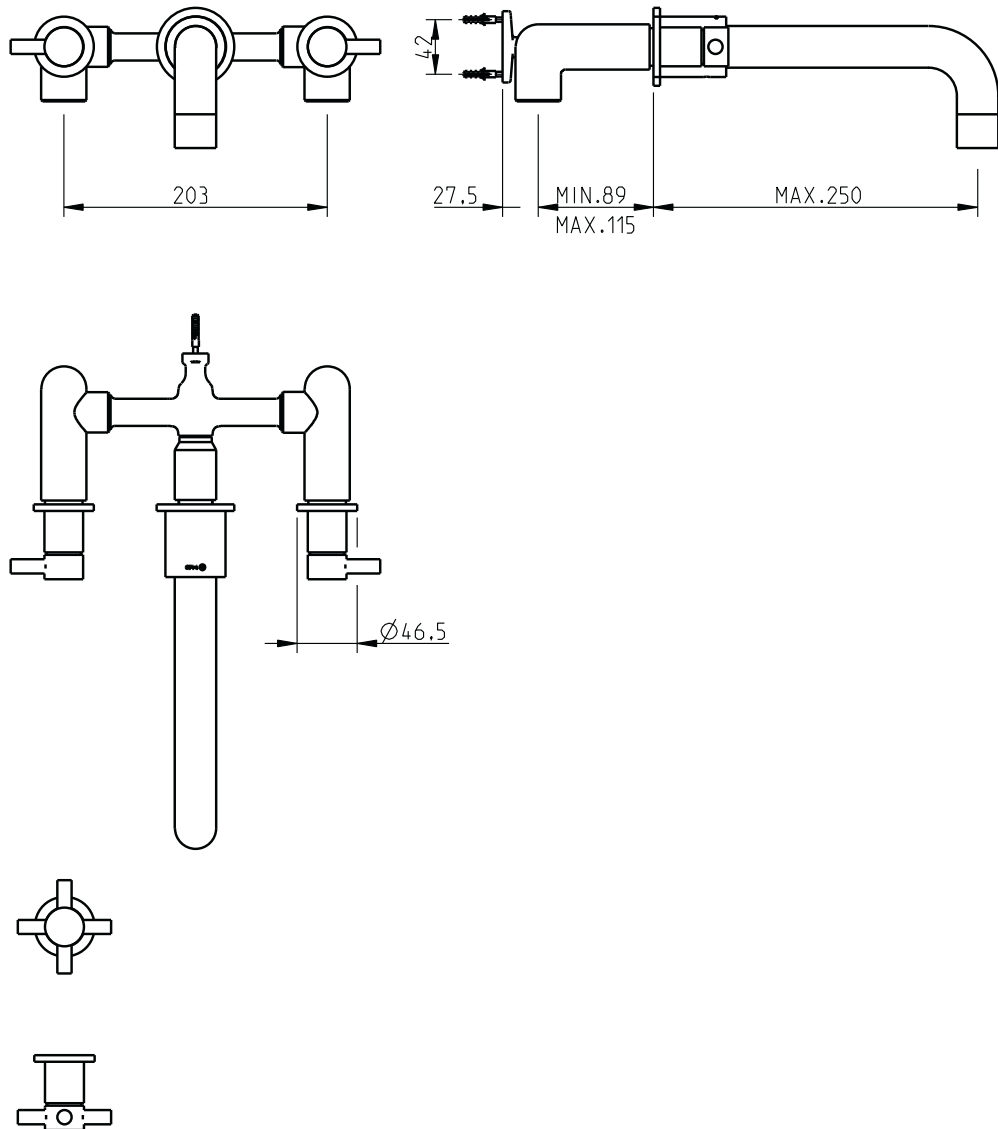

Techno 300/300+ / Technovation 300/X300

Misturadora banheira 3 furos embutida 3 holes wall mount bath mixer

dimensões / dimensions mm

CIFIAL

nota/note: 1) xxx representa diferentes acabamentos / xxx represent different finishes
2)(*) A misturadora com cruzeta é fornecida com duas válvulas cerâmicas direitas, em vez de uma direita e outra esquerda / (*) The mixer with cross handle is supplied with two right hand cartridges instead of one right and left hand.