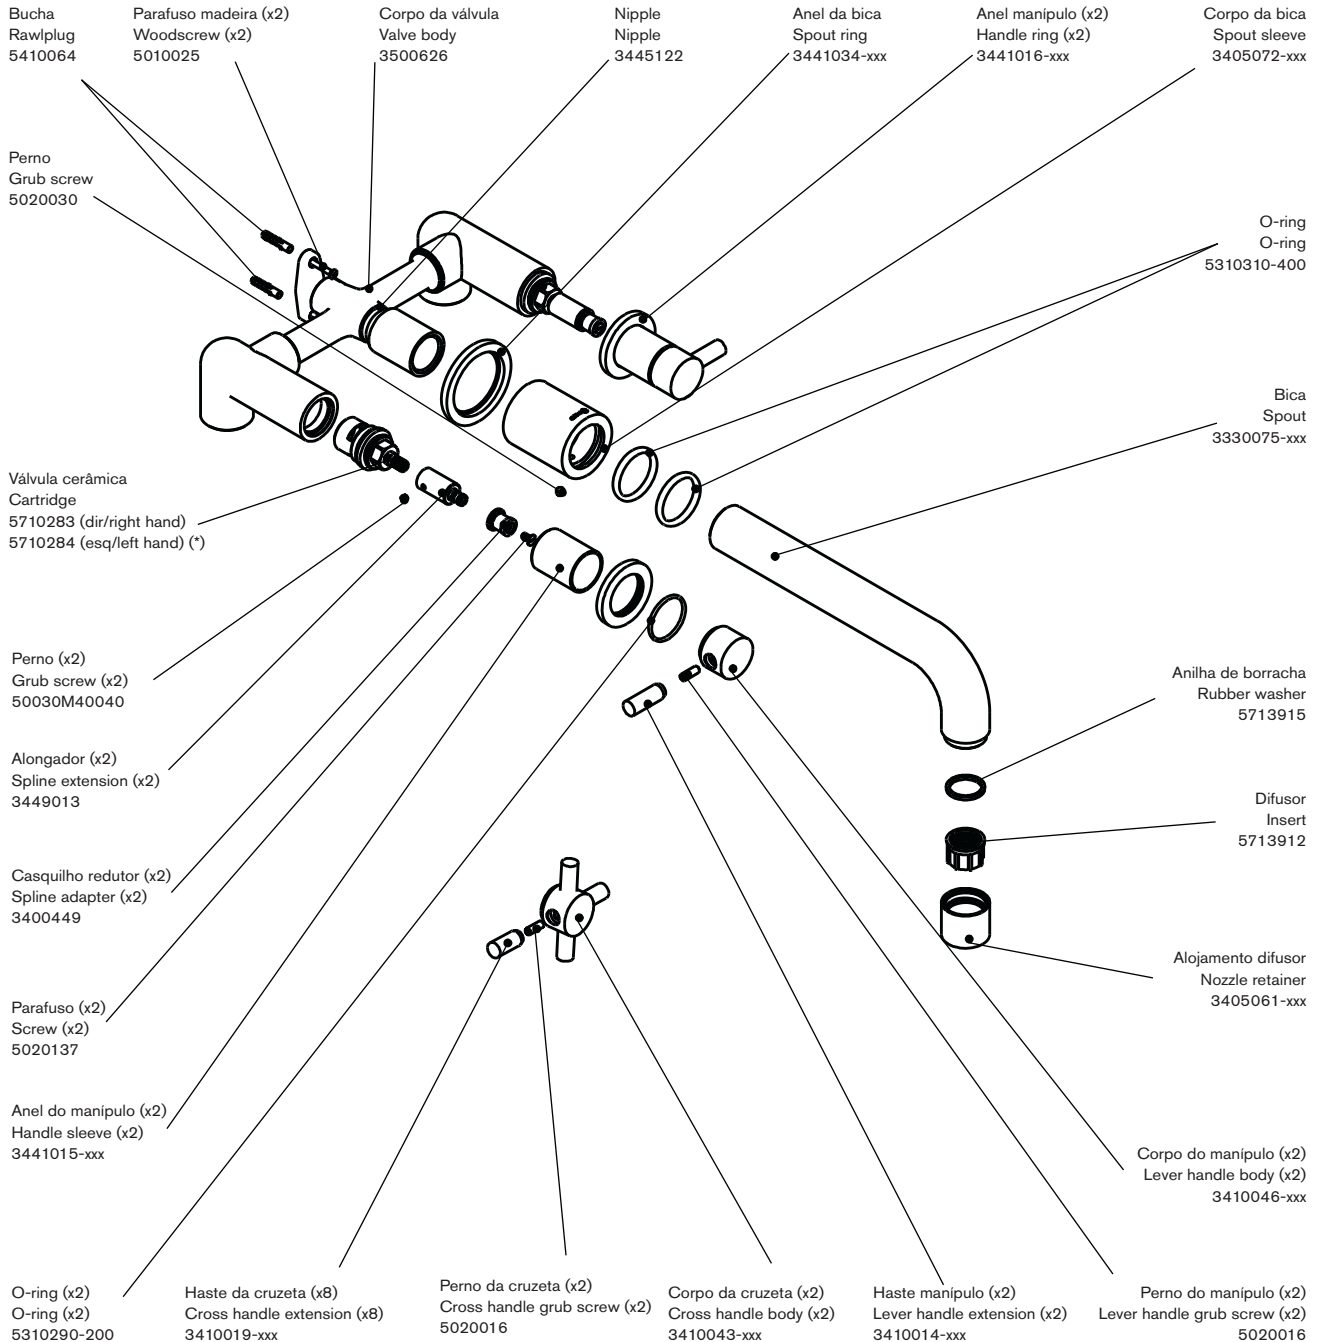

Techno 300/300+ / Technovation 300/X300

Misturadora banheira 3 furos embutida 3 holes wall mount bath mixer

dimensões / dimensions mm

CIFIAL

nota/note: 1) xxx representa diferentes acabamentos / xxx represent different finishes
2)(*) A misturadora com cruzeta é fornecida com duas válvulas cerâmicas direitas, em vez de uma direita e outra esquerda / (*) The mixer with cross handle is supplied with two right hand cartridges instead of one right and left hand.