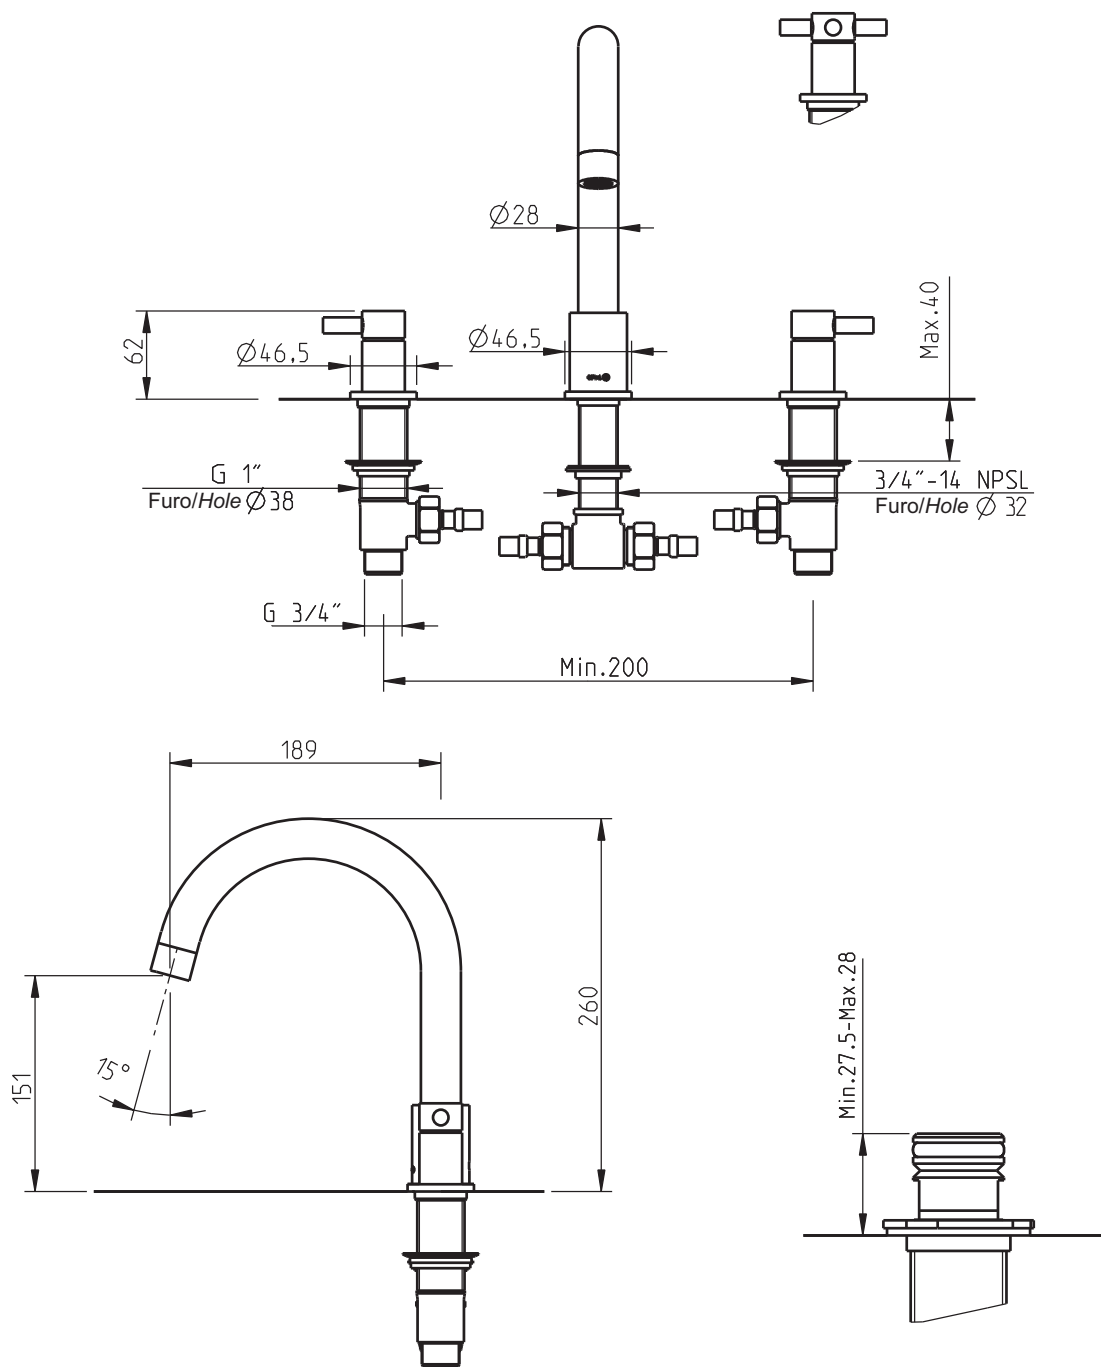

INSTRUÇÕES DE INSTALAÇÃO INSTALLATION INSTRUCTIONS

Techno 300/300+ / Technovation 300/X300

Misturadora banheira 3 furos / 3 Hole deck bath mixer

código/code | 31430TB-xxx

31431TB-xxx

INSTALADOR / INSTALLER:
Por favor entregue todas as instruções que acompanham este produto ao seu proprietário.
Please leave all leaflets with the building owner to file for future reference.

5663198
983TB004D04

Nota / Note: xxx indica o código do acabamento. / xxx represent different finishes.