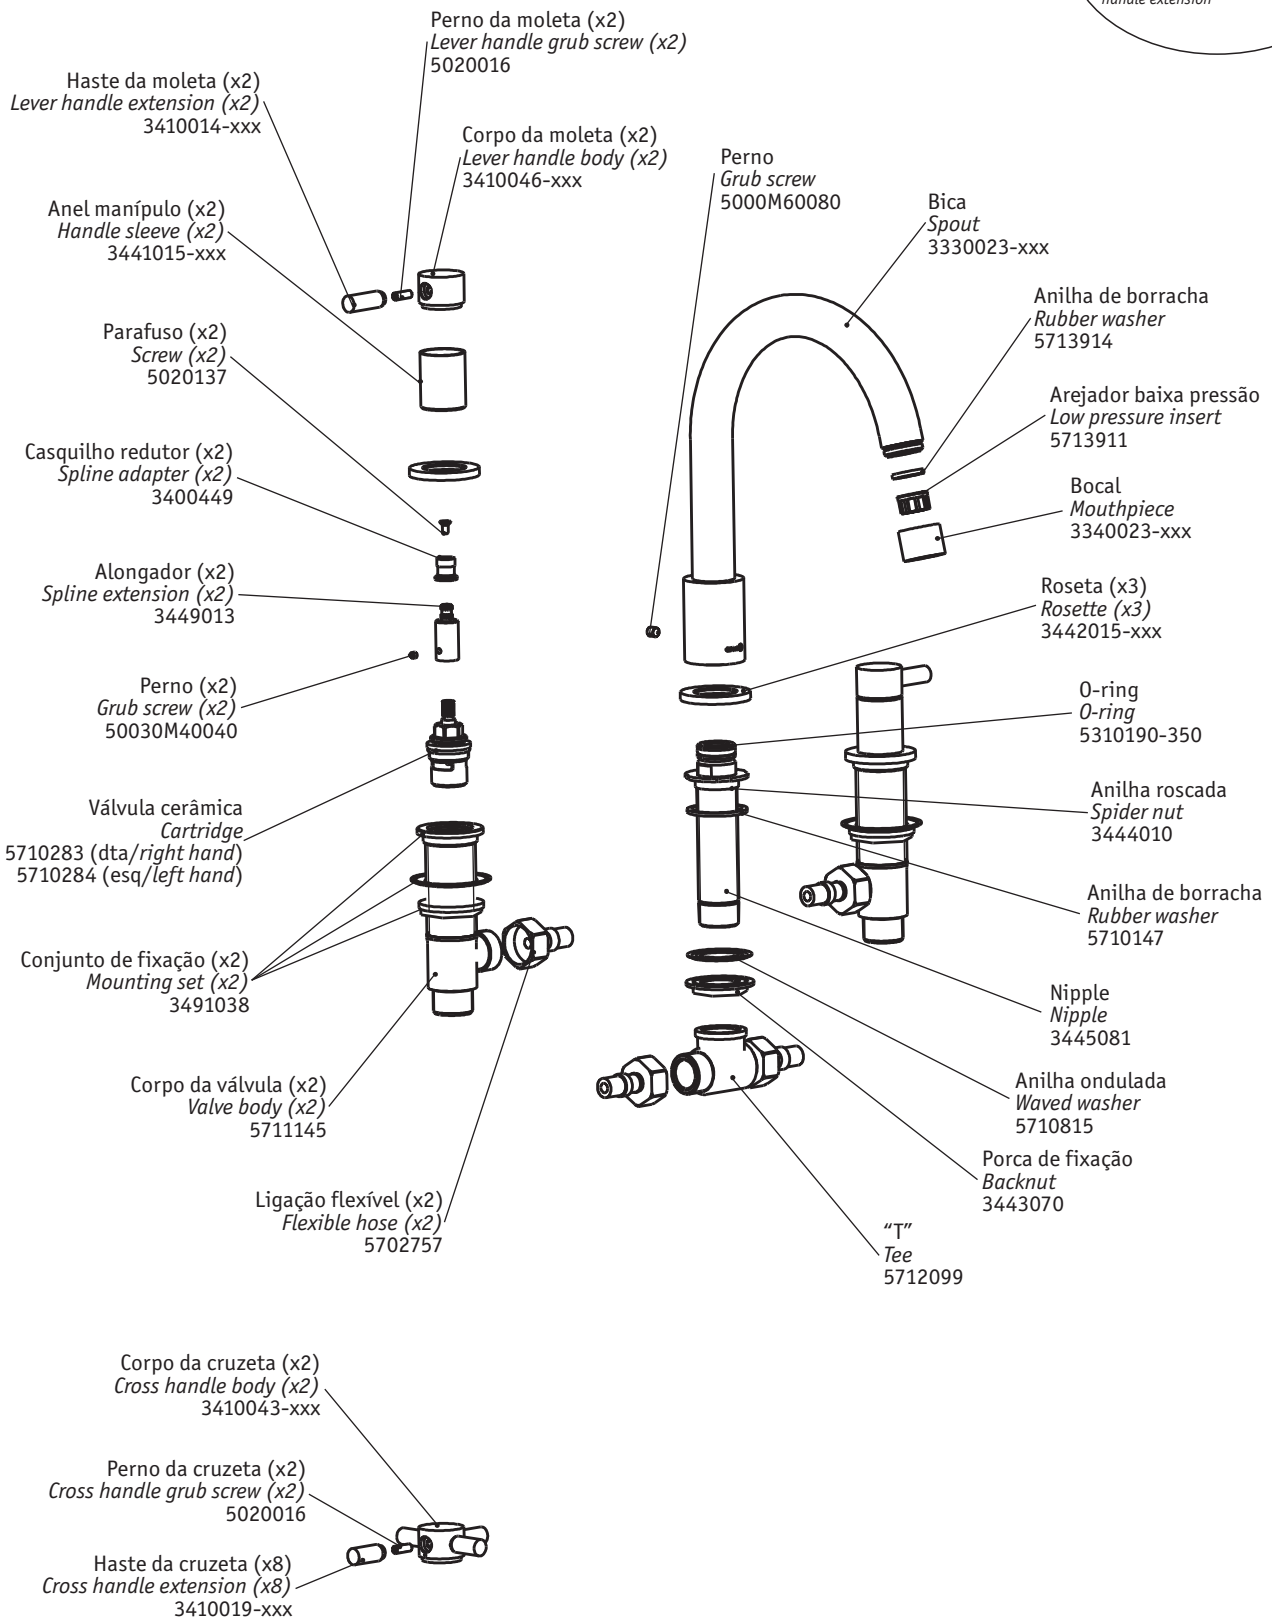

INSTRUÇÕES DE INSTALAÇÃO INSTALLATION INSTRUCTIONS

Techno 300/300+ / Technovation 300/X300

Misturadora banheira 3 furos / 3 Hole deck bath mixer

código/code | 31430TB-xxx

31431TB-xxx

INSTALADOR / INSTALLER:
Por favor entregue todas as instruções que acompanham este produto ao seu proprietário.
Please leave all leaflets with the building owner to file for future reference.

5663198
983TB004D04

Nota / Note: xxx indica o código do acabamento. / xxx represent different finishes.