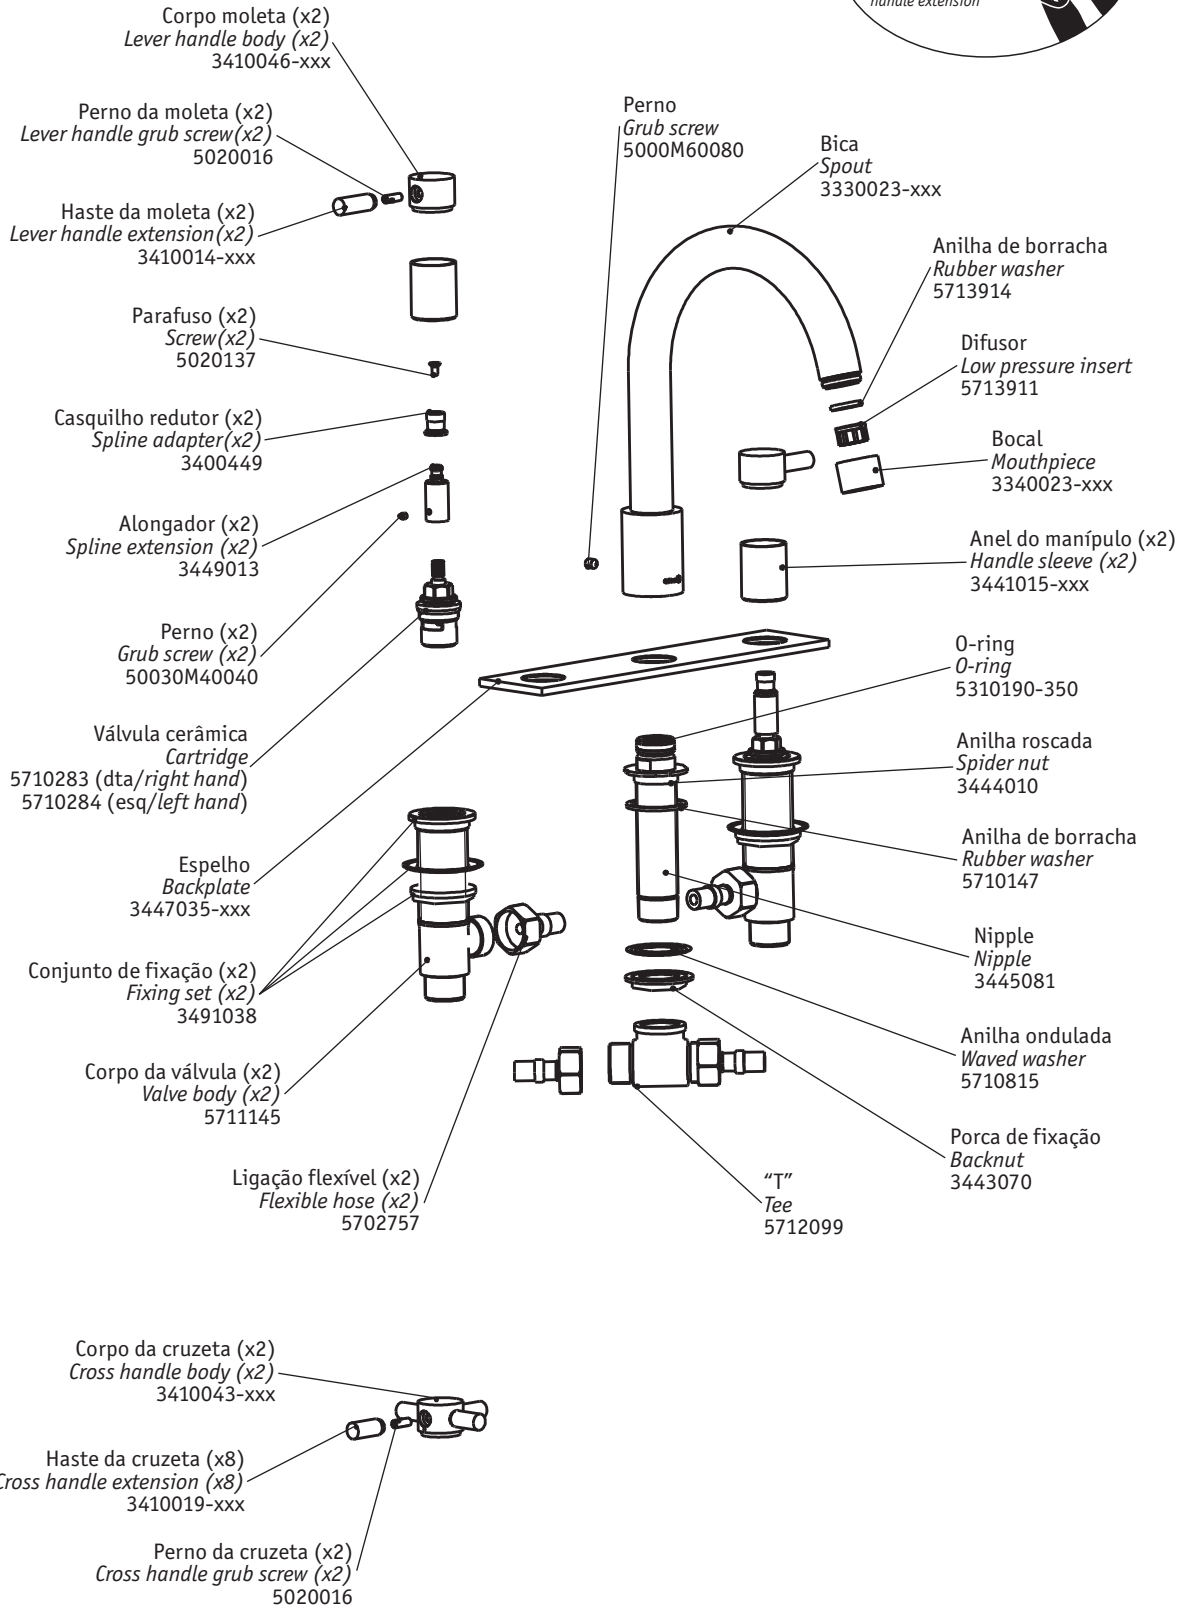

INSTRUÇÕES DE INSTALAÇÃO INSTALLATION INSTRUCTIONS

Techno 300/300+ / Technovation 300/X300

Misturadora banheira 3 furos com espelho / 3 Hole deck bath mixer with plate

código/code | 31432TB-xxx
31433TB-xxx

INSTALADOR / INSTALLER:
Por favor entregue todas as instruções que acompanham este produto ao seu proprietário.
Please leave all leaflets with the building owner to file for future reference.

5663326
983TB015D04

Nota / Note: xxx indica o código do acabamento. / xxx represent different finishes.