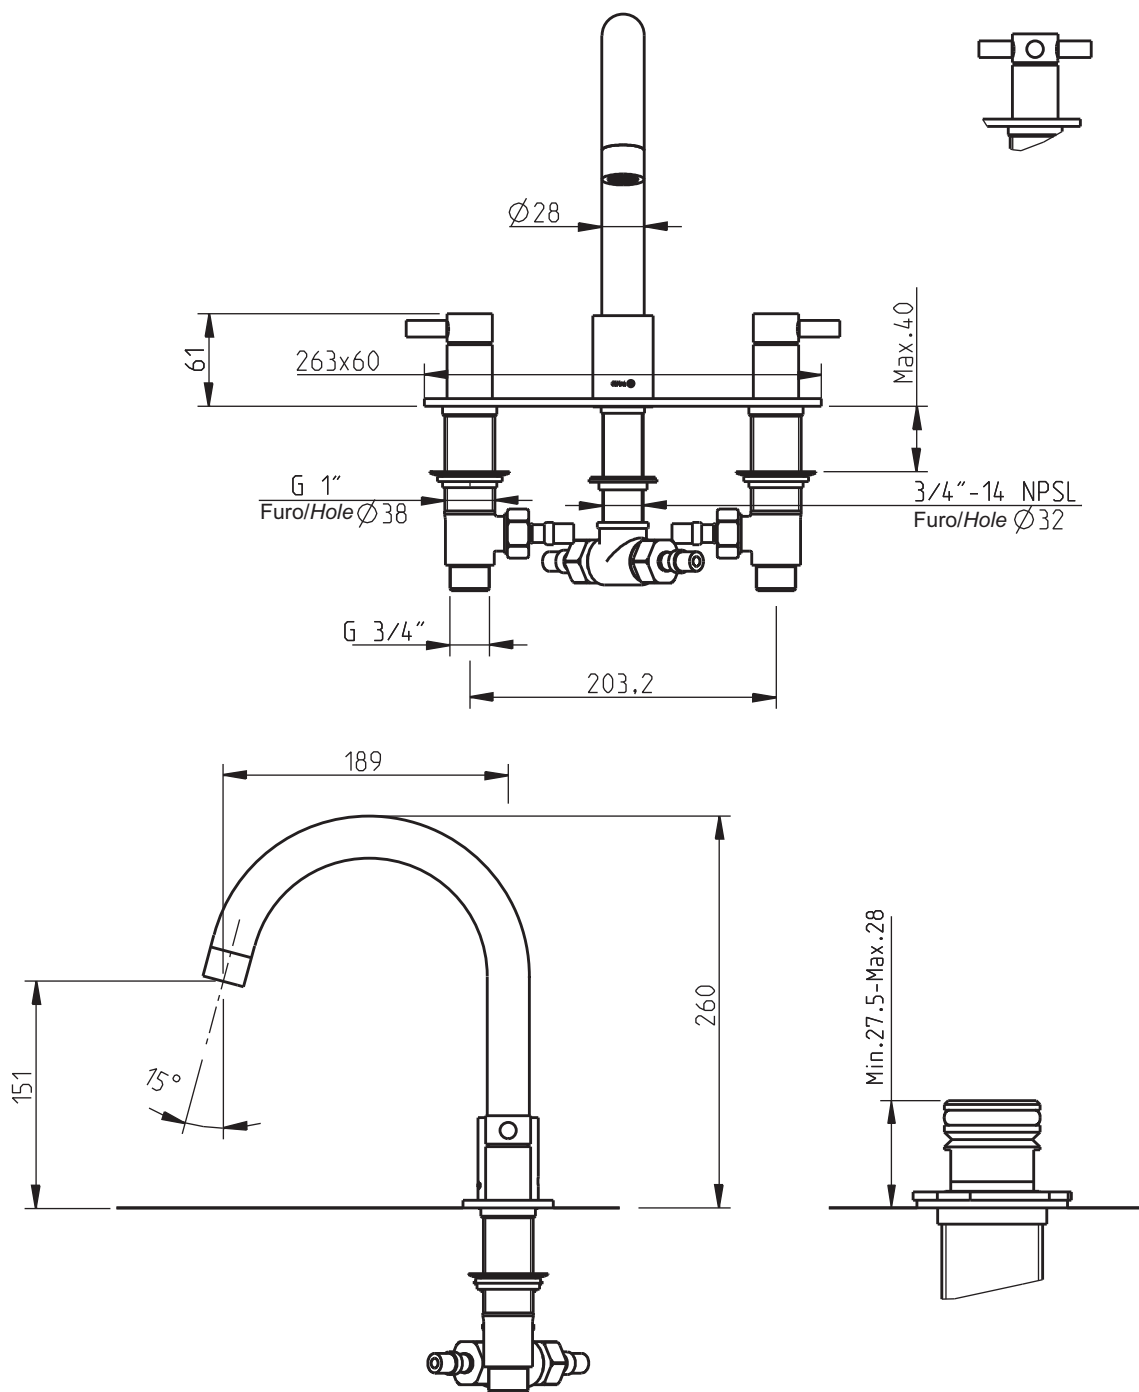

INSTRUÇÕES DE INSTALAÇÃO INSTALLATION INSTRUCTIONS

Techno 300/300+ / Technovation 300/X300

Misturadora banheira 3 furos com espelho / 3 Hole deck bath mixer with plate

código/code | 31432TB-xxx
31433TB-xxx

INSTALADOR / INSTALLER:
Por favor entregue todas as instruções que acompanham este produto ao seu proprietário.
Please leave all leaflets with the building owner to file for future reference.

5663326
983TB015D04

TORNEIRAS / PLUMBING

CIFIAL Torneiras, S.A.
Portugal T +351 256 780 700 F +351 256 780 710 cifial@cifial.pt www.cifial.pt
CIFIALDECOR, S.A.
Espanha T +34 916 110 261 F +34 916 103 694 cifialdecor@infonegocio.com
CIFIAL UK, Ltd.
UK P +44 1933 402 008 F +44 1933 402 063 sales@cifial.co.uk www.cifial.co.uk
CIFIAL USA
USA P +1800 5284904 F +1800 5281969 info@cifialusa.com www.cifialusa.com