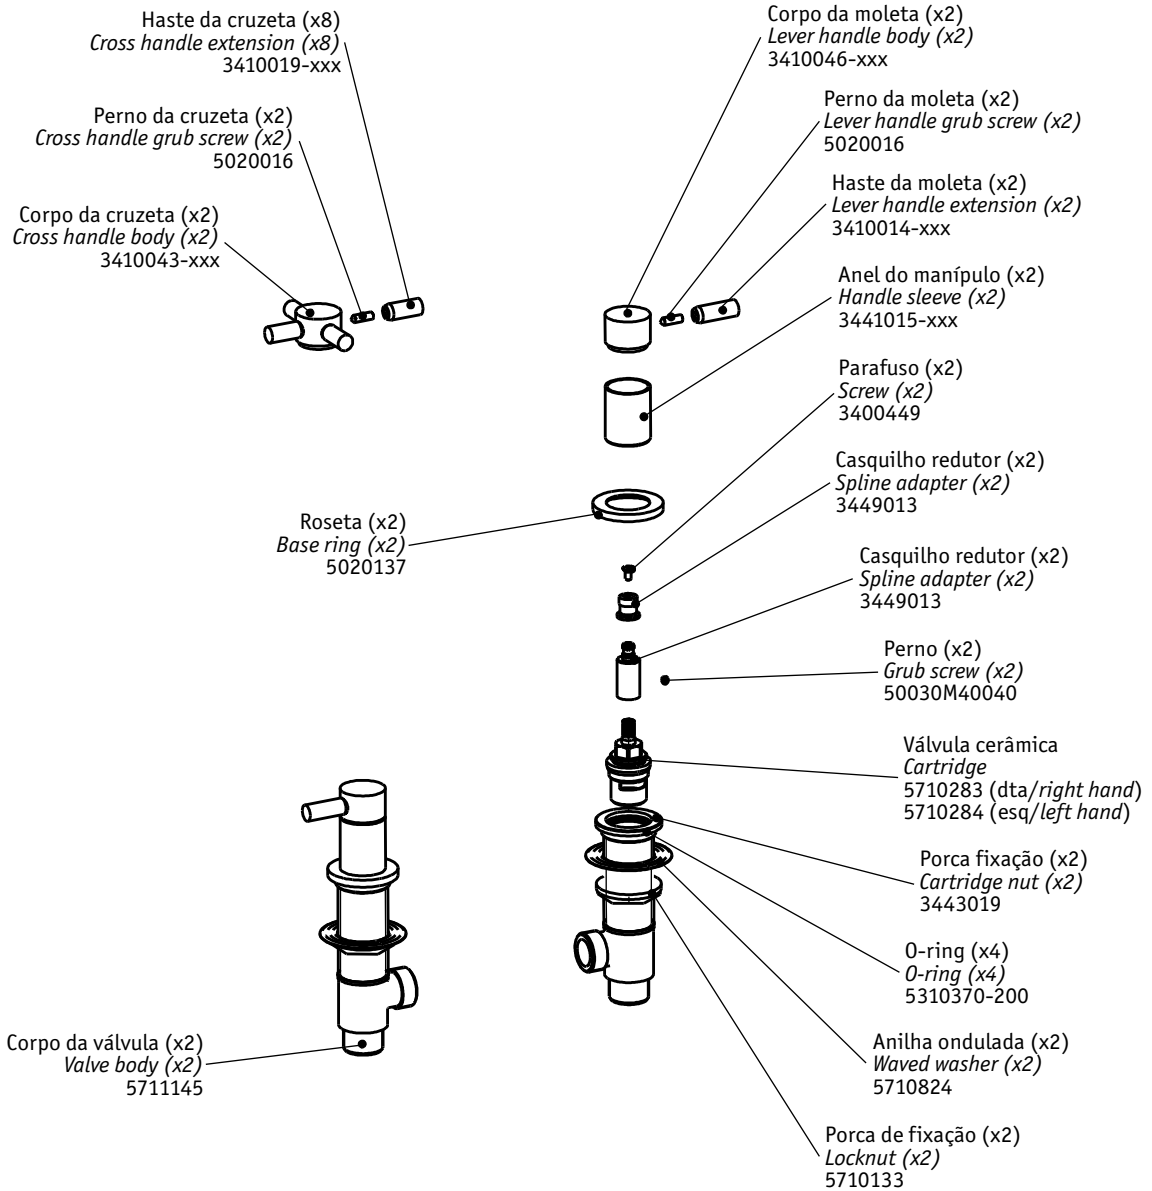

5663317
983TB011D04

Nota / Note: xxx indica o código do acabamento. / xxx represent different finishes.