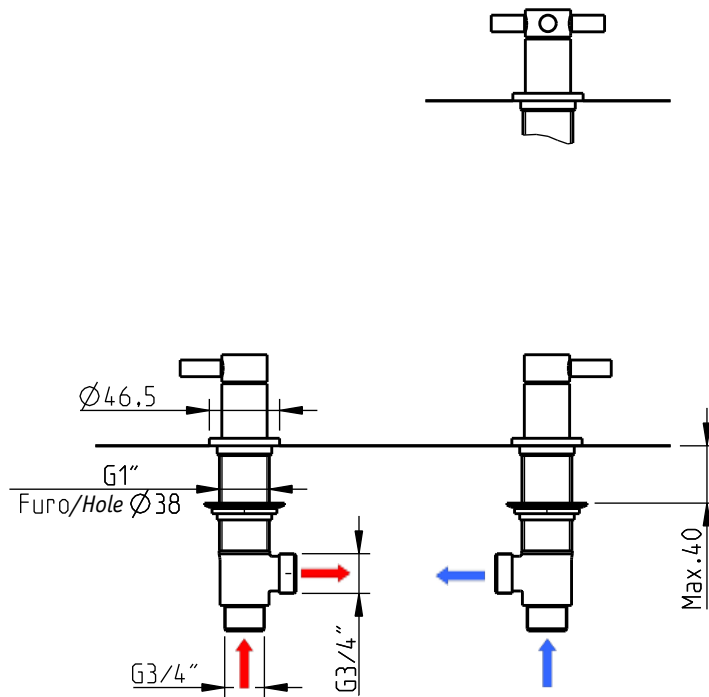

INSTRUÇÕES DE INSTALAÇÃO INSTALLATION INSTRUCTIONS

Techno 300/300+ / Technovation 300/X300

Par de manípulos 3/4" / Pair 3/4" deck valves

código/code | 34890TB-xxx
34891TB-xxx

INSTALADOR / INSTALLER:
Por favor entregue todas as instruções que acompanham este produto ao seu proprietário.
Please leave all leaflets with the building owner to file for future reference.