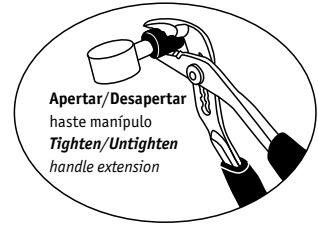

5663317
983TB011D04

Nota / Note: xxx indica o código do acabamento. / xxx represent different finishes.