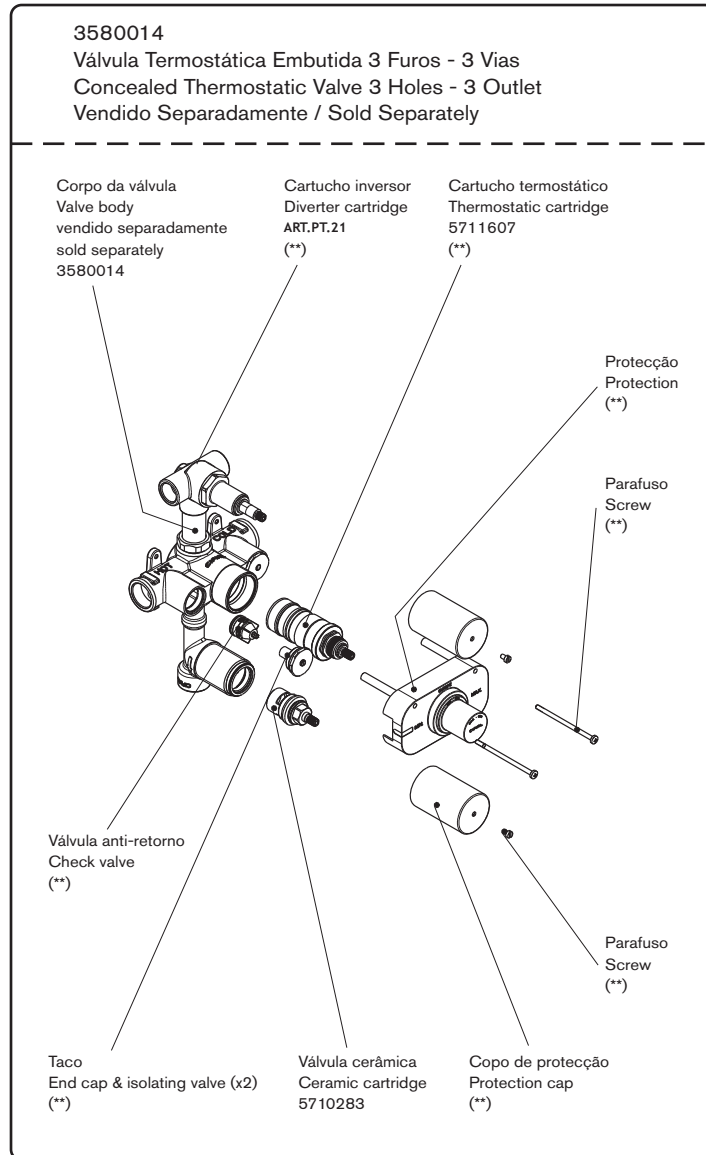

## Techno 300 / Technovation 300

Concealed Thermostatic 3 hole with diverter - 3 outlets

**CIFIAL**

**Notas / Notes:**

1) Na instalação, alinhar o ponto vermelho do anel limitador de temperatura com o número 38 impresso no espelho.  
The red dot on the temperature limit ring must be aligned with the number 38 on the back plate.

2) xxx indica o código do acabamento.  
xxx represent different finishes.

3) (\*\*) conjunto pré-montado de fábrica 3580014.  
(\*\*) kit 3580014 pre-assembled at factory.

Instalador: Por favor entregue todas as instruções que acompanham este produto ao seu proprietário.