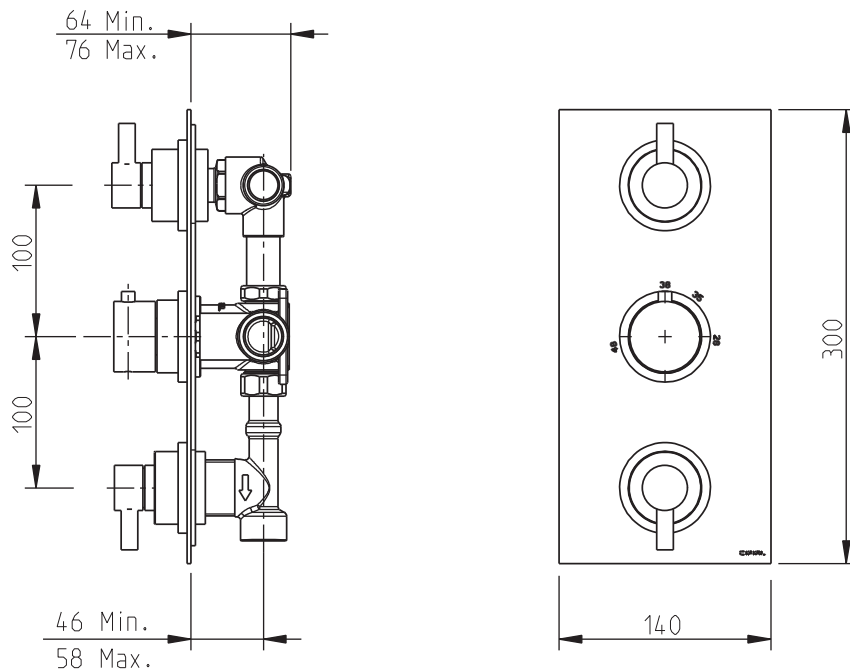

## Techno 300 / Technovation 300

Concealed Thermostatic 3 hole with diverter - 3 outlets

**CIFIAL**

**Notas / Notes:**

1) Na instalação, alinhar o ponto vermelho do anel limitador de temperatura com o número 38 impresso no espelho.  
The red dot on the temperature limit ring must be aligned with the number 38 on the back plate.

2) xxx indica o código do acabamento.  
xxx represent different finishes.

3) (\*\*) conjunto pré-montado de fábrica 3580014.  
(\*\*) kit 3580014 pre-assembled at factory.

Instalador: Por favor entregue todas as instruções que acompanham este produto ao seu proprietário.